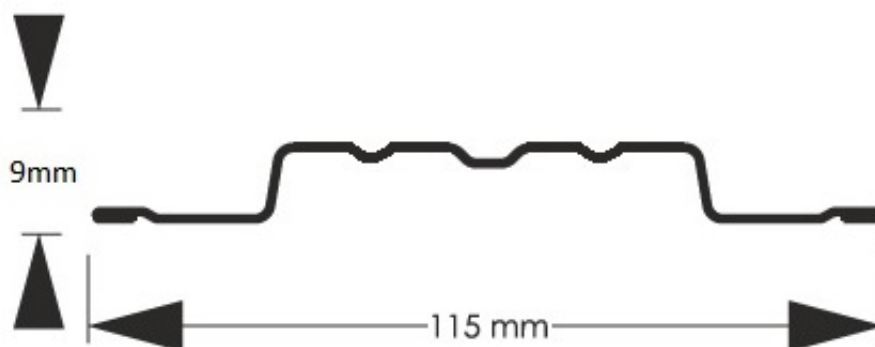

Link do produktu: <https://staloweogrodzenie.pl/sztacheta-metalowa-terra-z-blachy-powlekanej-obustronnie-kolor-brązowy-polysk-ral-8017-p-87.html>

## Sztacheta metalowa Terra z blachy powlekanej obustronnie kolor brązowy połysk RAL 8017

Cena	<b>8,63 zł</b>
Dostępność	<b>Dostępny</b>
Czas wysyłki	<b>14 dni</b>
Numer katalogowy	<b>SZ-0087-SO</b>

### Opis produktu

**Sztacheta metalowa Terra** to jeden z modeli sztachet najczęściej wybierany przez klientów do montażu poziomego. Prostota kształtu i wielokrotne przetłoczenia sprawiają że sztacheta wygląda jak prawdziwa deska i zachowuje swą sztywność zarówno w poziomie jak i w pionie. Do montażu poziomego sztachety docinane są na wprost. Wykonana jest z blachy obustronnie powlekanej w kolorze grafitowym w połysku odcień RAL7016

**Wysokość 9 mm**  
**profilu**  
**Szerokość 115 mm**  
**użytkowa**  
**Szerokość 115mm**  
**całkowita**  
**Maksymal 2500 mm**  
**na**  
**długość**  
**Minimalna 500 mm**  
**długość**

---

Oferowan  
y typ zako  
ńczenia zaokrąglo  
ne