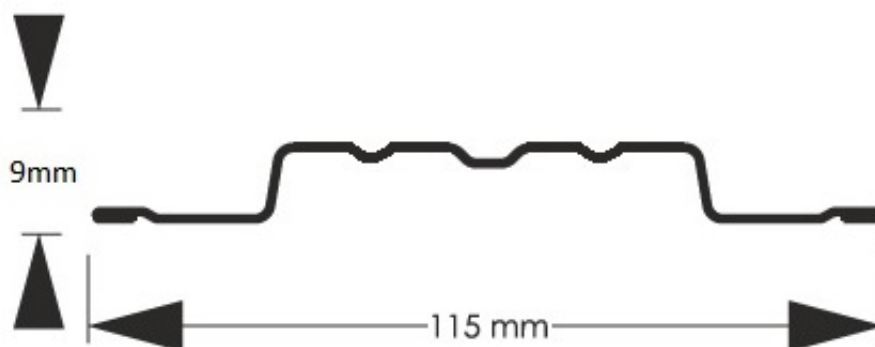

Wysokość 9 mm
profilu
Szerokość 115 mm
użytkowa
Szerokość 115mm
całkowita
Maksymal 2500 mm
na
długość
Minimalna 500 mm
długość