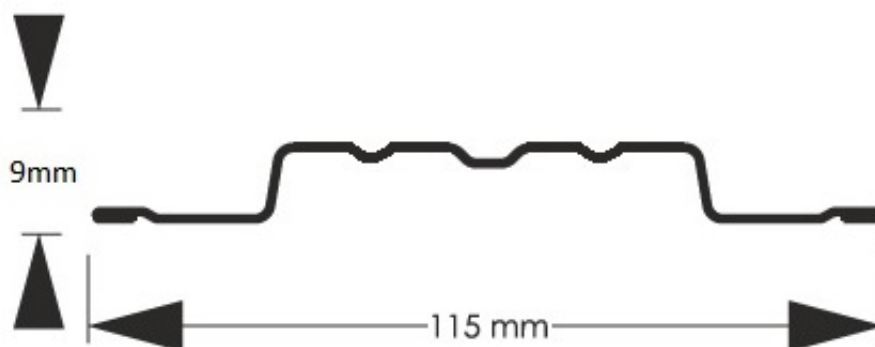

Link do produktu: <https://staloweogrodzenie.pl/sztacheta-metalowa-terra-z-blachy-powlekanej-obustronnie-kolor-brązowy-połysk-ral-8017-p-104.html>

## Sztacheta metalowa Terra z blachy powlekanej obustronnie kolor brązowy połysk RAL 8017

Cena	<b>9,10 zł</b>
Dostępność	<b>Dostępny</b>
Czas wysyłki	<b>14 dni</b>
Numer katalogowy	<b>SZ-0104-SO</b>

### Opis produktu

**Sztacheta metalowa Terra** to jeden z modeli sztachet najczęściej wybierany przez klientów do montażu poziomego. Prostota kształtu i wielokrotne przetłoczenia sprawiają że sztacheta wygląda jak prawdziwa deska i zachowuje swą sztywność zarówno w poziomie jak i w pionie. Do montażu poziomego sztachety docinane są na wprost. Wykonana jest z blachy obustronnie powlekanej w kolorze grafitowym w połysku odcień RAL7016

**Wysokość 9 mm**  
**profilu**  
**Szerokość 115 mm**  
**użytkowa**  
**Szerokość 115mm**  
**całkowita**  
**Maksymal 2500 mm**  
**na**  
**długość**  
**Minimalna 500 mm**  
**długość**

---

Oferowan  
y typ zako  
ńczenia zaokrąglo  
ne