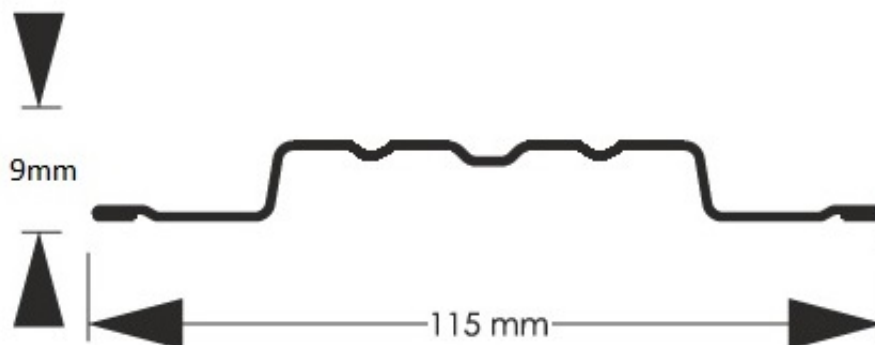

Link do produktu: <https://staloweogrodzenie.pl/sztacheta-metalowa-terra-z-blachy-powlekanej-obustronnie-kolor-brązowy-połysk-ral-8017-p-104.html>

## Sztacheta metalowa Terra z blachy powlekanej obustronnie kolor brązowy połysk RAL 8017

Cena	<b>9,10 zł</b>
Dostępność	<b>Dostępny</b>
Czas wysyłki	<b>14 dni</b>
Numer katalogowy	<b>SZ-0104-SO</b>

### Opis produktu

**Sztacheta metalowa Terra** to jeden z modeli sztachet najczęściej wybierany przez klientów do montażu poziomego. Prostota kształtu i wielokrotne przetłoczenia sprawiają że sztacheta wygląda jak prawdziwa deska i zachowuje swą sztywność zarówno w poziomie jak i w pionie. Do montażu poziomego sztachety docinane są na wprost. Wykonana jest z blachy obustronnie powlekanej w kolorze grafitowym w połysku odcień RAL7016

**Wysokość 9 mm**  
**profilu**  
**Szerokość 115 mm**  
**użytkowa**  
**Szerokość 115mm**  
**całkowita**  
**Maksymal 2500 mm**  
**na**  
**długość**  
**Minimalna 500 mm**  
**długość**

---

Oferowan  
y typ zako  
ńczenia zaokrąglo  
ne