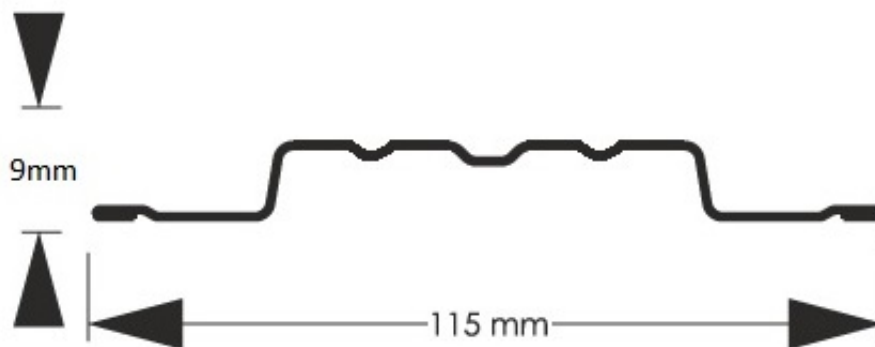

Link do produktu: <https://staloweogrodzenie.pl/sztacheta-metalowa-terra-z-blachy-powlekanej-obustronnie-kolor-brązowy-mat-8017-p-83.html>

## Sztacheta metalowa Terra z blachy powlekanej obustronnie kolor brązowy MAT 8017

Cena	<b>9,14 zł</b>
Dostępność	<b>Dostępny</b>
Czas wysyłki	<b>14 dni</b>
Numer katalogowy	<b>SZ-0083-SO</b>

### Opis produktu

**Sztacheta metalowa Terra** to jeden z modeli sztachet najczęściej wybierany przez klientów do montażu poziomego. Prostota kształtu i wielokrotne przetłoczenia sprawiają że sztacheta wygląda jak prawdziwa deska i zachowuje swą sztywność zarówno w poziomie jak i w pionie. Do montażu poziomego sztachety docinane są na wprost. Wykonana jest z blachy obustronnie powlekanej w kolorze brązowym matowym odcień MAT 8017

**Wysokość 9 mm  
profilu**  
**Szerokość 115 mm  
użytkowa**  
**Szerokość 115mm  
całkowita**  
**Maksymal 2500 mm  
na  
długość**

**Minimalna 500 mm  
długość**

**Oferowan proste**

Produkt posiada dodatkowe opcje: