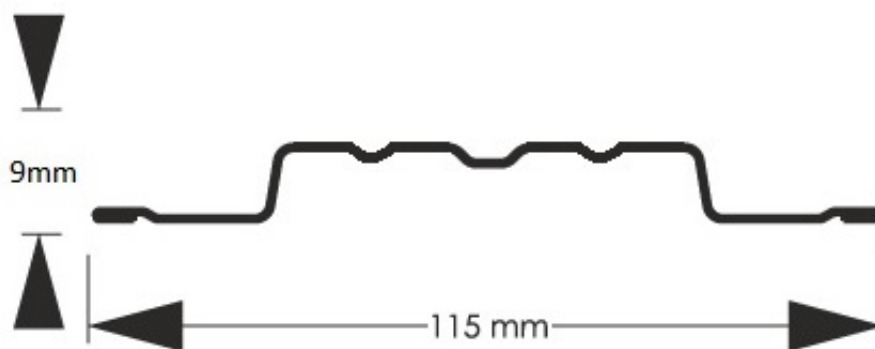

Opis produktu

Sztacheta metalowa Terra to jeden z modeli sztachet najczęściej wybierany przez klientów do montażu poziomego. Prostota kształtu i wielokrotne przetłoczenia sprawiają że sztacheta wygląda jak prawdziwa deska i zachowuje swą sztywność zarówno w poziomie jak i w pionie. Do montażu poziomego sztachety docinane są na wprost. Wykonana jest z blachy obustronnie powlekanej w kolorze brązowym matowym odcień MAT 8017

Wysokiej klasy sztachety metalowe to wspaniała wizytówka każdego budynku – domu jednorodzinnego, punktu usługowego czy handlowego. Oferowane przez nas modele wyróżniają się oryginalnym stylem, który z łatwością dopasujesz do wyglądu elewacji. Poza tym nasze sztafety metalowe charakteryzują się ogromną solidnością i nie wymagają malowania i konserwacji, dzięki temu będą z powodzeniem służyły Ci przez wiele lat. Ogrodzenie sztachetowe to inwestycja, a z jej pozytywnych efektów będziesz naprawdę długo korzystać. Jednocześnie zamówisz u nas modele o odpowiedniej szerokości, długości czy wyglądzie. Oprócz tego montaż sztachet metalowych jest bardzo prosty i możesz je połączyć także z innymi materiałami typu kamień czy beton. Przekonaj się o tym, że styl i funkcjonalność takiego ogrodzenia zapewni Ci same korzyści.