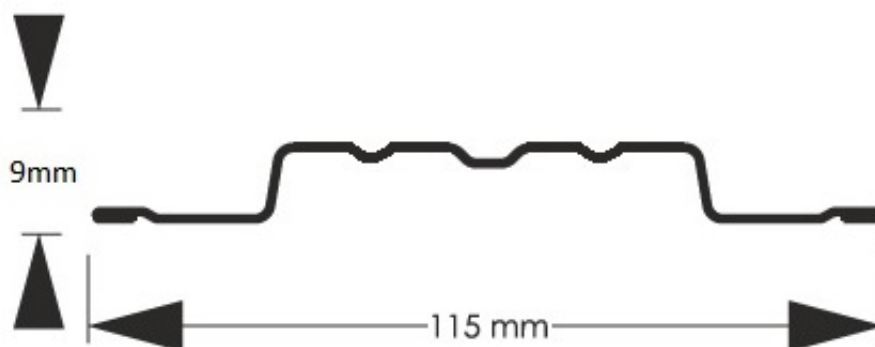

Opis produktu

Sztacheta metalowa Terra to jeden z modeli sztachet najczęściej wybierany przez klientów do montażu poziomego. Prostota kształtu i wielokrotne przetłoczenia sprawiają że sztacheta wygląda jak prawdziwa deska i zachowuje swą sztywność zarówno w poziomie jak i w pionie. Do montażu poziomego sztachety docinane są na wprost. Wykonana jest z blachy obustronnie powlekanej w kolorze brązowym matowym odcień MAT 8017

Wysokiej klasy sztachety metalowe to wspaniała wizytówka każdego budynku – domu jednorodzinnego, punktu usługowego czy handlowego. Oferowane przez nas modele wyróżniają się oryginalnym stylem, który z łatwością dopasujesz do wyglądu elewacji. Poza tym nasze sztafety metalowe charakteryzują się ogromną solidnością i nie wymagają malowania i konserwacji, dzięki temu będą z powodzeniem służyły Ci przez wiele lat. Ogrodzenie sztachetowe to inwestycja, a z jej pozytywnych efektów będziesz naprawdę długo korzystać. Jednocześnie zamówisz u nas modele o odpowiedniej szerokości, długości czy wyglądzie. Oprócz tego montaż sztachet metalowych jest bardzo prosty i możesz je połączyć także z innymi materiałami typu kamień czy beton. Przekonaj się o tym, że styl i funkcjonalność takiego ogrodzenia zapewni Ci same korzyści.