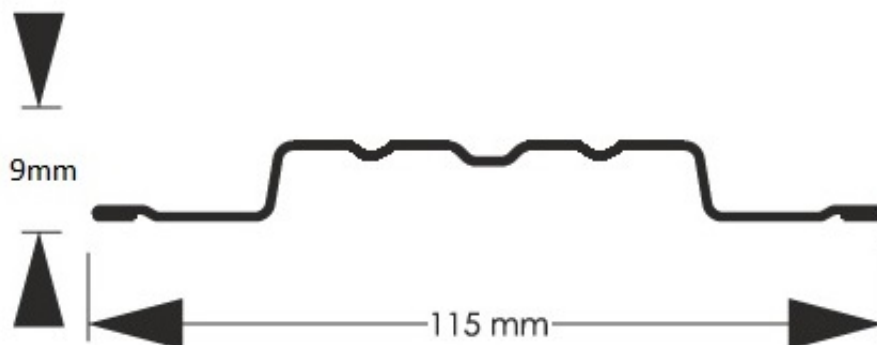

Wysokość 9 mm
profilu
Szerokość 115 mm
użytkowa
Szerokość 115mm
całkowita
Maksymal 2500 mm
na
długość
Minimalna 500 mm
długość