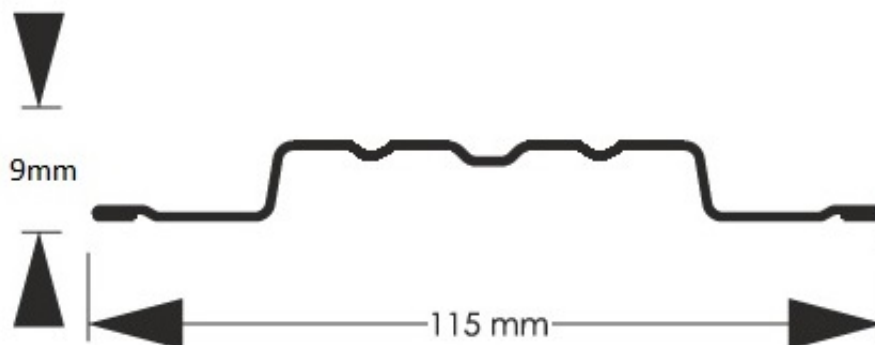

Wysokość 9 mm
profilu
Szerokość 115 mm
użytkowa
Szerokość 115mm
całkowita
Maksymal 2500 mm
na
długość
Minimalna 500 mm
długość