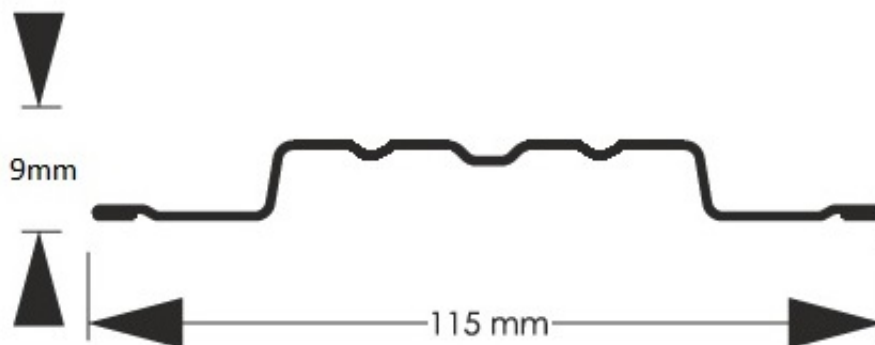

Link do produktu: <https://staloweogrodzenie.pl/sztacheta-metalowa-terra-z-blachy-drewnopodobnej-powlekanej-obustronnie-kolor-orzech-mat-p-105.html>

## Sztacheta metalowa Terra z blachy drewnopodobnej powlekanej obustronnie kolor orzech MAT

Cena	<b>10,49 zł</b>
Dostępność	<b>Dostępny</b>
Czas wysyłki	<b>14 dni</b>
Numer katalogowy	<b>SZ-0105-SO</b>

### Opis produktu

**Sztacheta metalowa Terra** to jeden z modeli sztachet najczęściej wybierany przez klientów do montażu poziomego. Prostota kształtu i wielokrotne przetłoczenia sprawiają że sztacheta wygląda jak prawdziwa deska i zachowuje swą sztywność zarówno w poziomie jak i w pionie. Do montażu poziomego sztachety docinane są na wprost. Wykonana jest z blachy drewnopodobnej obustronnie powlekanej w kolorze orzech ciemny matowy

**Wysokość 9 mm**  
**profilu**  
**Szerokość 115 mm**  
**użytkowa**  
**Szerokość 115mm**  
**całkowita**  
**Maksymal 2500 mm**  
**na**  
**długość**

**Minimalna 500 mm**  
**długość**

---

Oferowane proste  
i typ zakończenia zaokrąglone