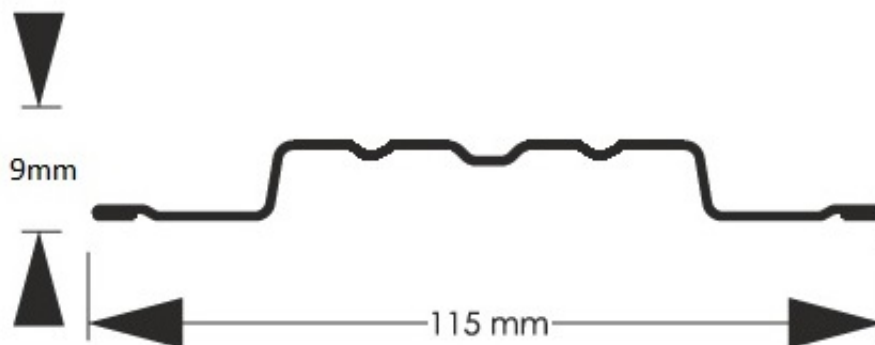

Link do produktu: <https://staloweogrodzenie.pl/sztacheta-metalowa-terra-z-blachy-drewnopodobnej-powlekanej-obustronnie-kolor-orzech-mat-p-105.html>

Sztacheta metalowa Terra z blachy drewnopodobnej powlekanej obustronnie kolor orzech MAT

Cena	10,49 zł
Dostępność	Dostępny
Czas wysyłki	14 dni
Numer katalogowy	SZ-0105-SO

Opis produktu

Sztacheta metalowa Terra to jeden z modeli sztachet najczęściej wybierany przez klientów do montażu poziomego. Prostota kształtu i wielokrotne przetłoczenia sprawiają że sztacheta wygląda jak prawdziwa deska i zachowuje swą sztywność zarówno w poziomie jak i w pionie. Do montażu poziomego sztachety docinane są na wprost. Wykonana jest z blachy drewnopodobnej obustronnie powlekanej w kolorze orzech ciemny matowy

**Wysokość 9 mm
profilu**
**Szerokość 115 mm
użytkowa**
**Szerokość 115mm
całkowita**
**Maksymal 2500 mm
na
długość**

**Minimalna 500 mm
długość**

Oferowane proste
i typ zakończenia zaokrąglone

Produkt posiada dodatkowe opcje: