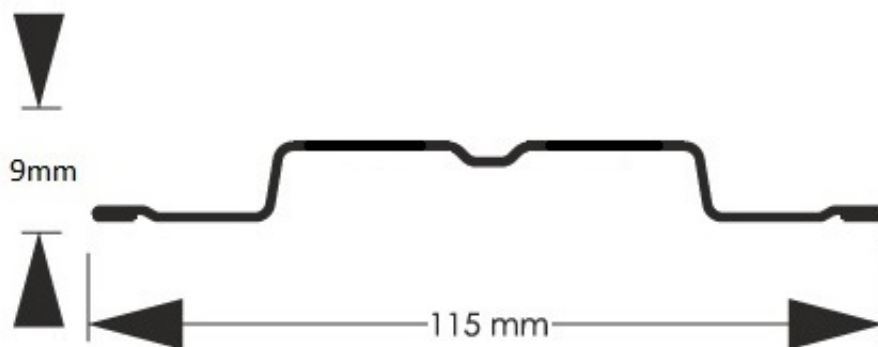

Link do produktu: <https://staloweogrodzenie.pl/sztacheta-metalowa-stella-z-blachy-powlekanej-obustronnie-kolor-zloty-dab-p-578.html>

Sztacheta metalowa Stella z blachy powlekanej obustronnie kolor złoty dąb

Cena	10,90 zł
Dostępność	Dostępny
Czas wysyłki	14 dni
Numer katalogowy	SZ-0578-SO

Opis produktu

Sztacheta metalowa Stella o zakończeniu prostym w kolorze drewnopodobnym złoty dąb

Sztacheta metalowa Stella to jeden z modeli sztachet najczęściej wybierany przez klientów do montażu poziomego. Prostota kształtu i wielokrotne przetłoczenia sprawiają że sztacheta wygląda jak prawdziwa deska i zachowuje swą sztywność zarówno w poziomie jak i w pionie. Do montażu poziomego sztachety docinane są na wprost. Wykonana jest z blachy obustronnie powlekanej w kolorze złoty dąb

Wysokość 9 mm
profilu
Szerokość 115 mm
użytkowa
Szerokość 115mm
całkowita
Maksymal 2500 mm
na
długość

Minimalna 500 mm
długość

**Oferowan
y typ zako
ńczenia zaokrąglo
ne**

Produkt posiada dodatkowe opcje: