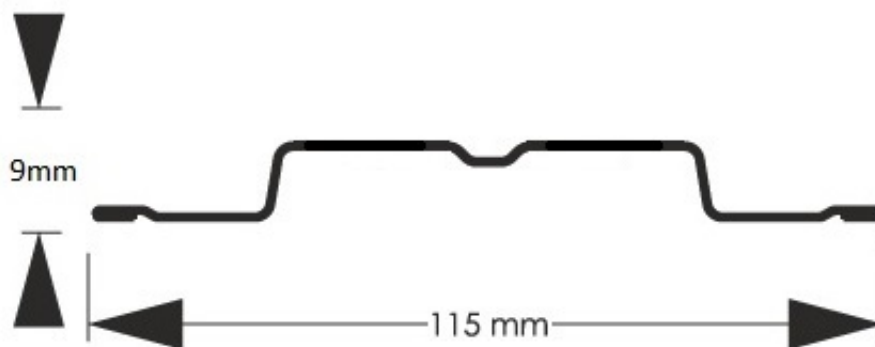

Opis produktu

Sztacheta metalowa Stella o zakończeniu prostym w kolorze drewnopodobnym orzech

Sztacheta metalowa Stella to jeden z modeli sztachet najczęściej wybierany przez klientów do montażu poziomego. Prostota kształtu i wielokrotne przetłoczenia sprawiają że sztacheta wygląda jak prawdziwa deska i zachowuje swą sztywność zarówno w poziomie jak i w pionie. Do montażu poziomego sztachety docinane są na wprost. Wykonana jest z blachy obustronnie powlekanej w kolorze złoty dąb

Wysokiej klasy sztachety metalowe to wspaniała wizytówka każdego budynku – domu jednorodzinnego, punktu usługowego czy handlowego. Oferowane przez nas modele wyróżniają się oryginalnym stylem, który z łatwością dopasujesz do wyglądu elewacji. Poza tym nasze sztafety metalowe charakteryzują się ogromną solidnością i nie wymagają malowania i konserwacji, dzięki temu będą z powodzeniem służyły Ci przez wiele lat. Ogrodzenie sztachetowe to inwestycja, a z jej pozytywnych efektów będziesz naprawdę długo korzystać. Jednocześnie zamówisz u nas modele o odpowiedniej szerokości, długości czy wyglądzie. Oprócz tego montaż sztachet metalowych jest bardzo prosty i możesz je połączyć także z innymi materiałami typu kamień czy beton. Przekonaj się o tym, że styl i funkcjonalność takiego ogrodzenia zapewni Ci same korzyści.