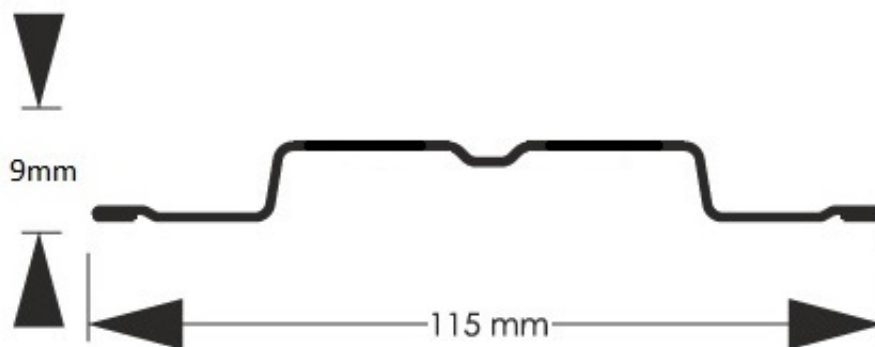

Cena **10,90 zł**

Dostępność **Dostępny**

Czas wysyłki **14 dni**

Numer katalogowy **SZ-0578-SO**

Opis produktu

Sztacheta metalowa Stella o zakończeniu prostym w kolorze drewnopodobnym orzech

Sztacheta metalowa Stella to jeden z modeli sztachet najczęściej wybierany przez klientów do montażu poziomego. Prostota kształtu i wielokrotne przetłoczenia sprawiają że sztacheta wygląda jak prawdziwa deska i zachowuje swą sztywność zarówno w poziomie jak i w pionie. Do montażu poziomego sztachety docinane są na wprost. Wykonana jest z blachy obustronnie powlekanej w kolorze złoty dąb

**Wysokość 9 mm
profilu**
**Szerokość 115 mm
użytkowa**
**Szerokość 115mm
całkowita**
**Maksymal 2500 mm
na
długość**

**Minimalna 500 mm
długość**

Oferowane proste
i typ zakończenia zaokrąglone

Produkt posiada dodatkowe opcje: