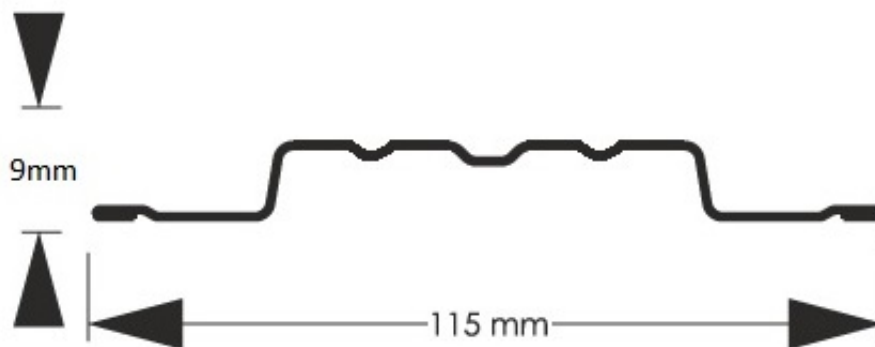

Link do produktu: <https://staloweogrodzenie.pl/sztacheta-metalowa-stella-z-blachy-powlekanej-obustronnie-kolor-grafitowy-polysk-ral-7016-p-668.html>

## Sztacheta metalowa Stella z blachy powlekanej obustronnie kolor grafitowy połysk RAL 7016

Cena	<b>8,63 zł</b>
Dostępność	<b>Dostępny</b>
Czas wysyłki	<b>14 dni</b>
Numer katalogowy	<b>SZ-0086-SO</b>

### Opis produktu

**Sztacheta metalowa Stella** to jeden z modeli sztachet najczęściej wybierany przez klientów do montażu poziomego. Prostota kształtu i wielokrotne przetłoczenia sprawiają że sztacheta wygląda jak prawdziwa deska i zachowuje swą sztywność zarówno w poziomie jak i w pionie. Do montażu poziomego sztachety docinane są na wprost. Wykonana jest z blachy obustronnie powlekanej w kolorze grafitowym w połysku odcień RAL7016

**Wysokość 9 mm  
profilu**  
**Szerokość 115 mm  
użytkowa**  
**Szerokość 115mm  
całkowita**  
**Maksymal 2500 mm  
na  
długość**

**Minimalna 500 mm  
długość**

**Oferowan proste**

Produkt posiada dodatkowe opcje: