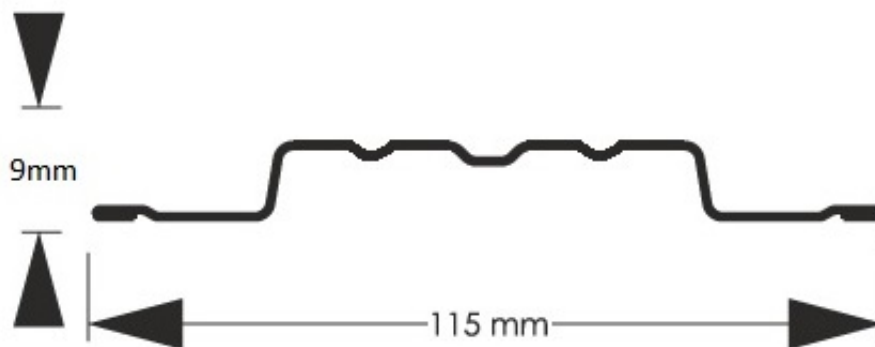

Opis produktu

Sztacheta metalowa Stella to jeden z modeli sztachet najczęściej wybierany przez klientów do montażu poziomego. Prostota kształtu i wielokrotne przetłoczenia sprawiają że sztacheta wygląda jak prawdziwa deska i zachowuje swą sztywność zarówno w poziomie jak i w pionie. Do montażu poziomego sztachety docinane są na wprost. Wykonana jest z blachy obustronnie powlekanej w kolorze grafitowym w połysku odcień RAL7016

Wysokiej klasy sztachety metalowe to wspaniała wizytówka każdego budynku – domu jednorodzinnego, punktu usługowego czy handlowego. Oferowane przez nas modele wyróżniają się oryginalnym stylem, który z łatwością dopasujesz do wyglądu elewacji. Poza tym nasze sztafety metalowe charakteryzują się ogromną solidnością i nie wymagają malowania i konserwacji, dzięki temu będą z powodzeniem służyły Ci przez wiele lat. Ogrodzenie sztachetowe to inwestycja, a z jej pozytywnych efektów będziesz naprawdę długo korzystać. Jednocześnie zamówisz u nas modele o odpowiedniej szerokości, długości czy wyglądzie. Oprócz tego montaż sztachet metalowych jest bardzo prosty i możesz je połączyć także z innymi materiałami typu kamień czy beton. Przekonaj się o tym, że styl i funkcjonalność takiego ogrodzenia zapewni Ci same korzyści.