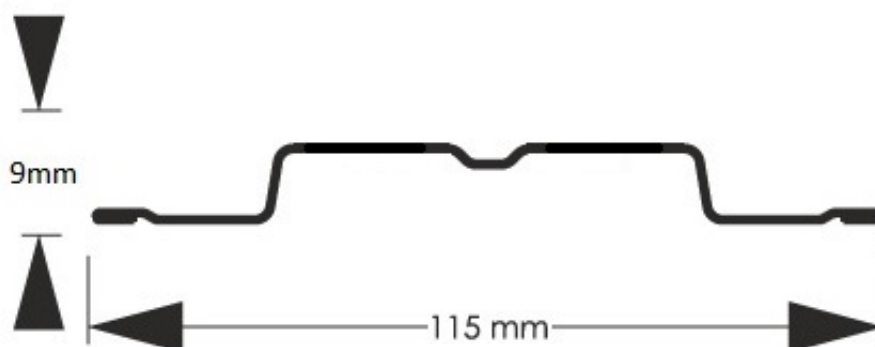

**Wysokość 9 mm
profilu
Szerokość 115 mm
użytkowa
Szerokość 115mm
całkowita
Maksymal 2500 mm
na
długość**