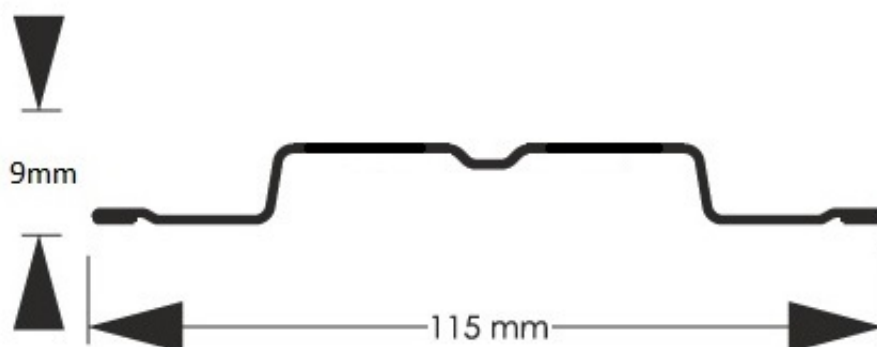

Link do produktu: <https://staloweogrodzenie.pl/sztacheta-metalowa-stella-z-blachy-powlekanej-obustronnie-kolor-grafitowy-polysk-ral-7016-p-576.html>

Sztacheta metalowa Stella z blachy powlekanej obustronnie kolor grafitowy połysk RAL 7016

Cena	9,10 zł
Dostępność	Dostępny
Czas wysyłki	14 dni
Numer katalogowy	SZ-0576-SO

Opis produktu

Sztacheta metalowa Stella o zakończeniu prostym w kolorze grafitowy połysk RAL 7016

Sztacheta metalowa Stella to jeden z modeli sztachet najczęściej wybierany przez klientów do montażu poziomego. Prostota kształtu i wielokrotne przetłoczenia sprawiają że sztacheta wygląda jak prawdziwa deska i zachowuje swą sztywność zarówno w poziomie jak i w pionie. Do montażu poziomego sztachety docinane są na wprost. Wykonana jest z blachy obustronnie powlekanej w kolorze grafitowym w połysku odcień RAL 7016

**Wysokość 9 mm
profilu
Szerokość 115 mm
użytkowa
Szerokość 115mm
całkowita
Maksymal 2500 mm
na
długość**

**Minimalna 500 mm
długość**

**Oferowane proste
i typ zakończenia
zaokrąglone**

Produkt posiada dodatkowe opcje: