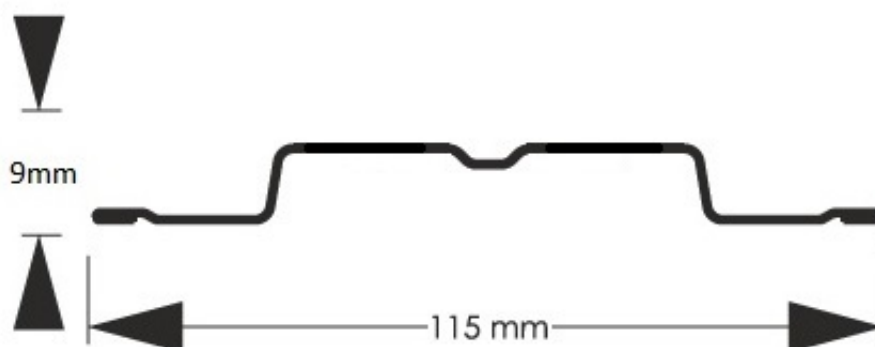

Link do produktu: <https://staloweogrodzenie.pl/sztacheta-metalowa-stella-z-blachy-powlekanej-obustronnie-kolor-grafitowy-polysk-ral-7016-p-576.html>

Sztacheta metalowa Stella z blachy powlekanej obustronnie kolor grafitowy połysk RAL 7016

Cena	9,10 zł
Dostępność	Dostępny
Czas wysyłki	14 dni
Numer katalogowy	SZ-0576-SO

Opis produktu

Sztacheta metalowa Stella o zakończeniu prostym w kolorze grafitowy połysk RAL 7016

Sztacheta metalowa Stella to jeden z modeli sztachet najczęściej wybierany przez klientów do montażu poziomego. Prostota kształtu i wielokrotne przetłoczenia sprawiają że sztacheta wygląda jak prawdziwa deska i zachowuje swą sztywność zarówno w poziomie jak i w pionie. Do montażu poziomego sztachety docinane są na wprost. Wykonana jest z blachy obustronnie powlekanej w kolorze grafitowym w połysku odcień RAL 7016

**Wysokość 9 mm
profilu
Szerokość 115 mm
użytkowa
Szerokość 115mm
całkowita
Maksymal 2500 mm
na
długość**

**Minimalna 500 mm
długość**

**Oferowane proste
y typ zakończenia zaokrąglone**

Produkt posiada dodatkowe opcje: