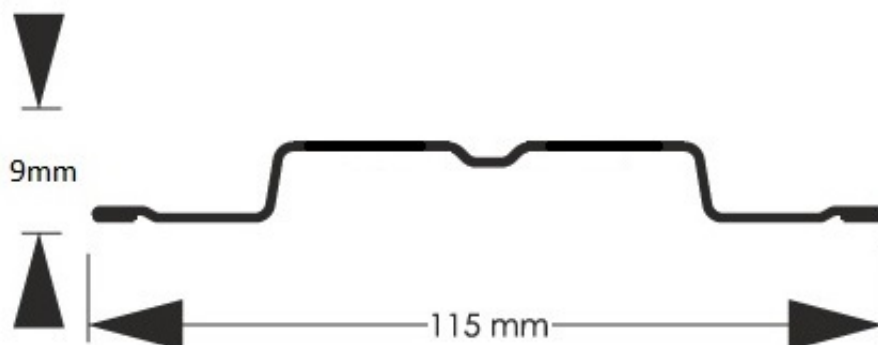

Link do produktu: <https://staloweogrodzenie.pl/sztacheta-metalowa-stella-z-blachy-powlekanej-obustronnie-kolor-grafitowy-polysk-ral-7016-p-576.html>

Sztacheta metalowa Stella z blachy powlekanej obustronnie kolor grafitowy połysk RAL 7016

Cena	9,10 zł
Dostępność	Dostępny
Czas wysyłki	14 dni
Numer katalogowy	SZ-0576-SO

Opis produktu

Sztacheta metalowa Stella o zakończeniu prostym w kolorze grafitowy połysk RAL 7016

Sztacheta metalowa Stella to jeden z modeli sztachet najczęściej wybierany przez klientów do montażu poziomego. Prostota kształtu i wielokrotne przetłoczenia sprawiają że sztacheta wygląda jak prawdziwa deska i zachowuje swą sztywność zarówno w poziomie jak i w pionie. Do montażu poziomego sztachety docinane są na wprost. Wykonana jest z blachy obustronnie powlekanej w kolorze grafitowym w połysku odcień RAL 7016

**Wysokość 9 mm
profilu
Szerokość 115 mm
użytkowa
Szerokość 115mm
całkowita
Maksymal 2500 mm
na
długość**

**Minimalna 500 mm
długość**

**Oferowane proste
i typ zakończenia
zaokrąglone**

Produkt posiada dodatkowe opcje: