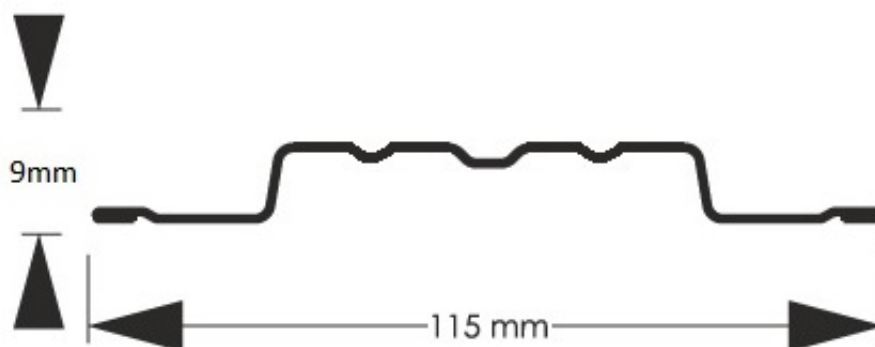

Opis produktu

Sztacheta metalowa Stella to jeden z modeli sztachet najczęściej wybierany przez klientów do montażu poziomego. Prostota kształtu i wielokrotne przetłoczenia sprawiają że sztacheta wygląda jak prawdziwa deska i zachowuje swą sztywność zarówno w poziomie jak i w pionie. Do montażu poziomego sztachety docinane są na wprost. Wykonana jest z blachy obustronnie powlekanej w kolorze grafitowym odcień MAT 7016

Wysokiej klasy sztachety metalowe to wspaniała wizytówka każdego budynku – domu jednorodzinnego, punktu usługowego czy handlowego. Oferowane przez nas modele wyróżniają się oryginalnym stylem, który z łatwością dopasujesz do wyglądu elewacji. Poza tym nasze sztafety metalowe charakteryzują się ogromną solidnością i nie wymagają malowania i konserwacji, dzięki temu będą z powodzeniem służyły Ci przez wiele lat. Ogrodzenie sztachetowe to inwestycja, a z jej pozytywnych efektów będziesz naprawdę długo korzystać. Jednocześnie zamówisz u nas modele o odpowiedniej szerokości, długości czy wyglądzie. Oprócz tego montaż sztachet metalowych jest bardzo prosty i możesz je połączyć także z innymi materiałami typu kamień czy beton. Przekonaj się o tym, że styl i funkcjonalność takiego ogrodzenia zapewni Ci same korzyści.