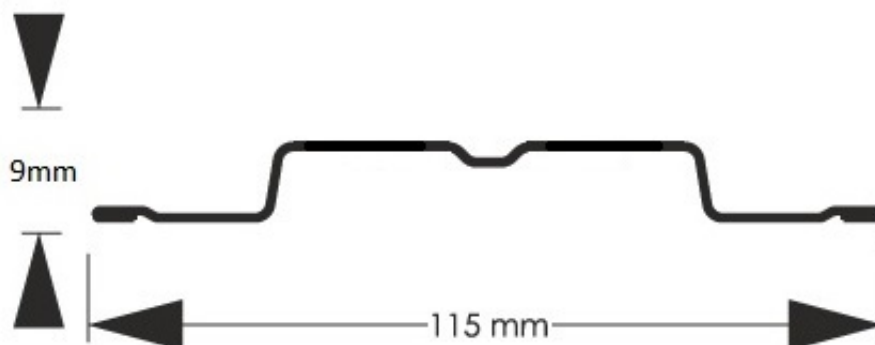

Link do produktu: <https://staloweogrodzenie.pl/sztacheta-metalowa-stella-z-blachy-powlekanej-obustronnie-kolor-grafitowy-mat-7016-p-575.html>

Sztacheta metalowa Stella z blachy powlekanej obustronnie kolor grafitowy MAT 7016

Cena	9,60 zł
Dostępność	Dostępny
Czas wysyłki	14 dni
Numer katalogowy	SZ-0575-SO

Opis produktu

Sztacheta metalowa Stella o zakończeniu prostym w kolorze grafitowy MAT 7016

Sztacheta metalowa Stella to jeden z modeli sztachet najczęściej wybierany przez klientów do montażu poziomego. Prostota kształtu i wielokrotne przetłoczenia sprawiają że sztacheta wygląda jak prawdziwa deska i zachowuje swą sztywność zarówno w poziomie jak i w pionie. Do montażu poziomego sztachety docinane są na wprost. Wykonana jest z blachy obustronnie powlekanej w kolorze grafitowym matowym odcień MAT 7016

**Wysokość 9 mm
profilu
Szerokość 115 mm
użytkowa
Szerokość 115mm
całkowita
Maksymal 2500 mm
na
długość**

**Minimalna 500 mm
długość**

**Oferowane proste
i typ zakończenia
zaokrąglone**

Produkt posiada dodatkowe opcje: