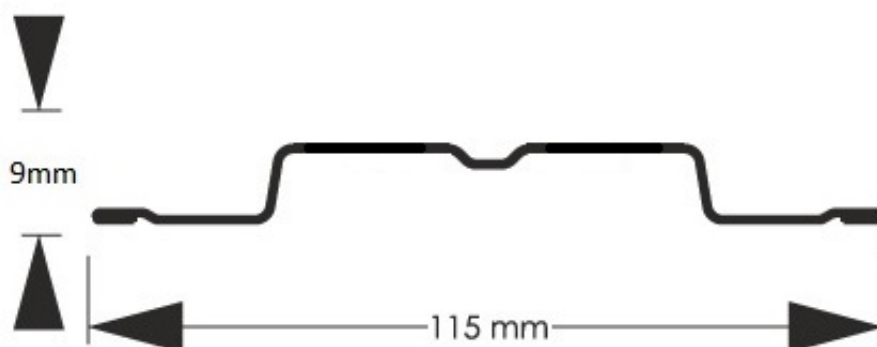

**Wysokość 9 mm
profilu
Szerokość 115 mm
użytkowa
Szerokość 115mm
całkowita
Maksymal 2500 mm
na
długość**