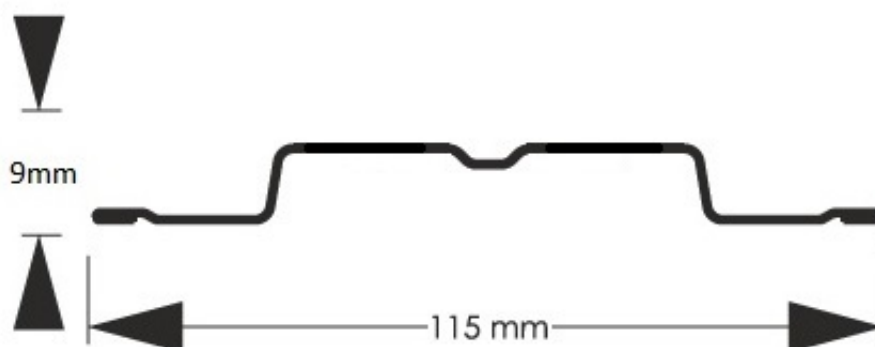

Link do produktu: <https://staloweogrodzenie.pl/sztacheta-metalowa-stella-z-blachy-powlekanej-obustronnie-kolor-grafitowy-mat-7016-p-575.html>

Sztacheta metalowa Stella z blachy powlekanej obustronnie kolor grafitowy MAT 7016

Cena	9,60 zł
Dostępność	Dostępny
Czas wysyłki	14 dni
Numer katalogowy	SZ-0575-SO

Opis produktu

Sztacheta metalowa Stella o zakończeniu prostym w kolorze grafitowy MAT 7016

Sztacheta metalowa Stella to jeden z modeli sztachet najczęściej wybierany przez klientów do montażu poziomego. Prostota kształtu i wielokrotne przetłoczenia sprawiają że sztacheta wygląda jak prawdziwa deska i zachowuje swą sztywność zarówno w poziomie jak i w pionie. Do montażu poziomego sztachety docinane są na wprost. Wykonana jest z blachy obustronnie powlekanej w kolorze grafitowym matowym odcień MAT 7016

**Wysokość 9 mm
profilu
Szerokość 115 mm
użytkowa
Szerokość 115mm
całkowita
Maksymal 2500 mm
na
długość**

**Minimalna 500 mm
długość**

**Oferowane proste
i typ zakończenia
zaokrąglone**

Produkt posiada dodatkowe opcje: