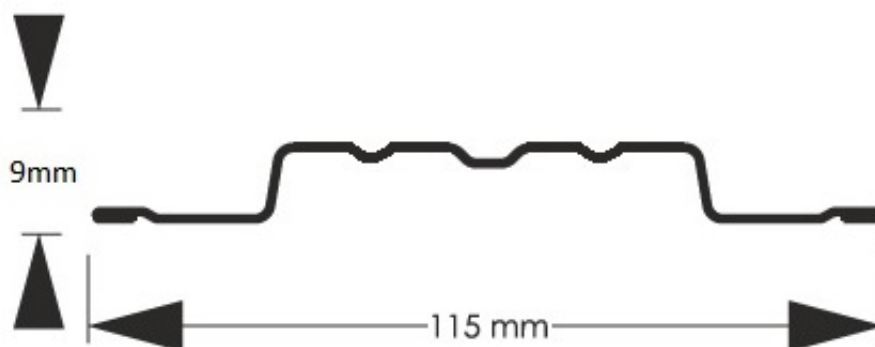

Opis produktu

Sztacheta metalowa Stella to jeden z modeli sztachet najczęściej wybierany przez klientów do montażu poziomego. Prostota kształtu i wielokrotne przetłoczenia sprawiają że sztacheta wygląda jak prawdziwa deska i zachowuje swą sztywność zarówno w poziomie jak i w pionie. Do montażu poziomego sztachety docinane są na wprost. Wykonana jest z blachy obustronnie powlekanej w kolorze czarnym odcień MAT 9005

Wysokiej klasy sztachety metalowe to wspaniała wizytówka każdego budynku – domu jednorodzinnego, punktu usługowego czy handlowego. Oferowane przez nas modele wyróżniają się oryginalnym stylem, który z łatwością dopasujesz do wyglądu elewacji. Poza tym nasze sztafety metalowe charakteryzują się ogromną solidnością i nie wymagają malowania i konserwacji, dzięki temu będą z powodzeniem służyły Ci przez wiele lat. Ogrodzenie sztachetowe to inwestycja, a z jej pozytywnych efektów będziesz naprawdę długo korzystać. Jednocześnie zamówisz u nas modele o odpowiedniej szerokości, długości czy wyglądzie. Oprócz tego montaż sztachet metalowych jest bardzo prosty i możesz je połączyć także z innymi materiałami typu kamień czy beton. Przekonaj się o tym, że styl i funkcjonalność takiego ogrodzenia zapewni Ci same korzyści.