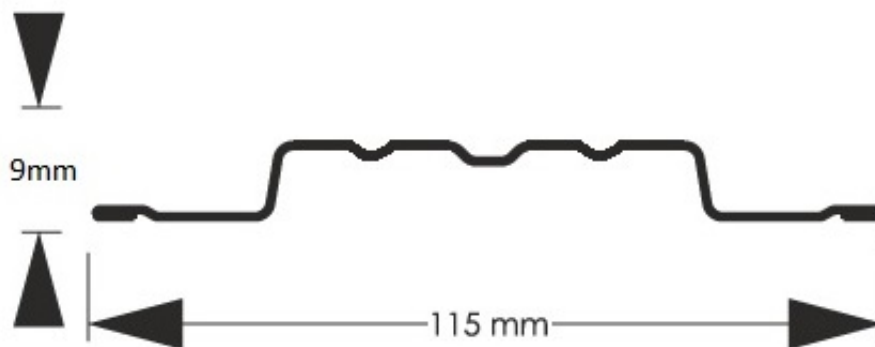

Opis produktu

Sztacheta metalowa Stella to jeden z modeli sztachet najczęściej wybierany przez klientów do montażu poziomego. Prostota kształtu i wielokrotne przetłoczenia sprawiają że sztacheta wygląda jak prawdziwa deska i zachowuje swą sztywność zarówno w poziomie jak i w pionie. Do montażu poziomego sztachety docinane są na wprost. Wykonana jest z blachy obustronnie powlekanej w kolorze czarnym odcień MAT 9005

Wysokiej klasy sztachety metalowe to wspaniała wizytówka każdego budynku – domu jednorodzinnego, punktu usługowego czy handlowego. Oferowane przez nas modele wyróżniają się oryginalnym stylem, który z łatwością dopasujesz do wyglądu elewacji. Poza tym nasze sztafety metalowe charakteryzują się ogromną solidnością i nie wymagają malowania i konserwacji, dzięki temu będą z powodzeniem służyły Ci przez wiele lat. Ogrodzenie sztachetowe to inwestycja, a z jej pozytywnych efektów będziesz naprawdę długo korzystać. Jednocześnie zamówisz u nas modele o odpowiedniej szerokości, długości czy wyglądzie. Oprócz tego montaż sztachet metalowych jest bardzo prosty i możesz je połączyć także z innymi materiałami typu kamień czy beton. Przekonaj się o tym, że styl i funkcjonalność takiego ogrodzenia zapewni Ci same korzyści.