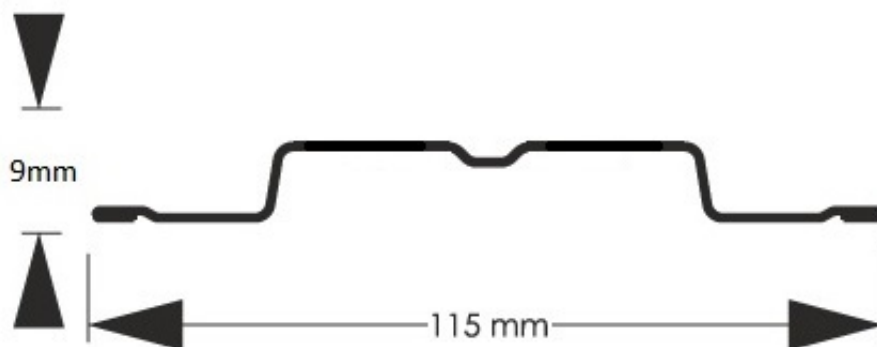

Link do produktu: <https://staloweogrodzenie.pl/sztacheta-metalowa-stella-z-blachy-powlekanej-obustronnie-kolor-czarny-mat-9005-p-574.html>

Sztacheta metalowa Stella z blachy powlekanej obustronnie kolor czarny MAT 9005

Cena	9,60 zł
Dostępność	Dostępny
Czas wysyłki	14 dni
Numer katalogowy	SZ-0574-SO

Opis produktu

Sztacheta metalowa Stella o zakończeniu prostym w kolorze czarny MAT 9005

Sztacheta metalowa Stella to jeden z modeli sztachet najczęściej wybierany przez klientów do montażu poziomego. Prostota kształtu i wielokrotne przetłoczenia sprawiają że sztacheta wygląda jak prawdziwa deska i zachowuje swą sztywność zarówno w poziomie jak i w pionie. Do montażu poziomego sztachety docinane są na wprost. Wykonana jest z blachy obustronnie powlekanej w kolorze czarnym matowym odcień MAT 9005

**Wysokość 9 mm
profilu
Szerokość 115 mm
użytkowa
Szerokość 115mm
całkowita
Maksymal 2500 mm
na
długość**

**Minimalna 500 mm
długość**

**Oferowane proste
i typ zakończenia
zaokrąglone**

Produkt posiada dodatkowe opcje: