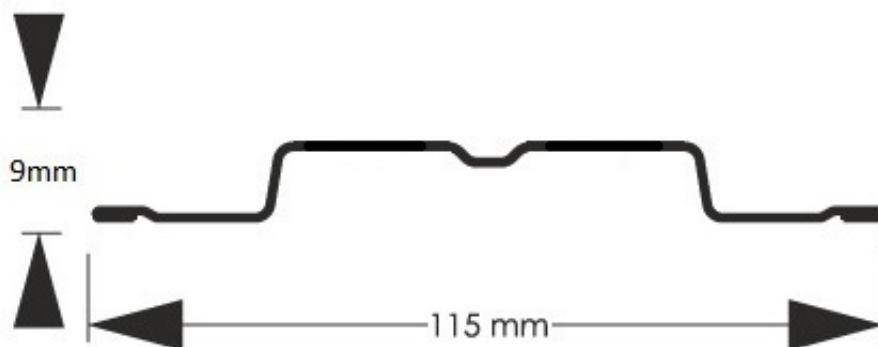

Link do produktu: <https://staloweogrodzenie.pl/sztacheta-metalowa-stella-z-blachy-powlekanej-obustronnie-kolor-czarny-mat-9005-p-574.html>

## Sztacheta metalowa Stella z blachy powlekanej obustronnie kolor czarny MAT 9005

Cena	<b>9,60 zł</b>
Dostępność	<b>Dostępny</b>
Czas wysyłki	<b>14 dni</b>
Numer katalogowy	<b>SZ-0574-SO</b>

#### Sztacheta metalowa Stella o zakończeniu prostym w kolorze czarny MAT 9005

**Sztacheta metalowa Stella** to jeden z modeli sztachet najczęściej wybierany przez klientów do montażu poziomego. Prostota kształtu i wielokrotne przetłoczenia sprawiają że sztacheta wygląda jak prawdziwa deska i zachowuje swą sztywność zarówno w poziomie jak i w pionie. Do montażu poziomego sztachety docinane są na wprost. Wykonana jest z blachy obustronnie powlekanej w kolorze czarnym matowym odcień MAT 9005

**Wysokość 9 mm  
profilu  
Szerokość 115 mm  
użytkowa  
Szerokość 115mm  
całkowita  
Maksymal 2500 mm  
na  
długość**

---

**Minimalna 500 mm  
długość**

**Oferowane proste  
y typ zakończenia zaokrąglone**