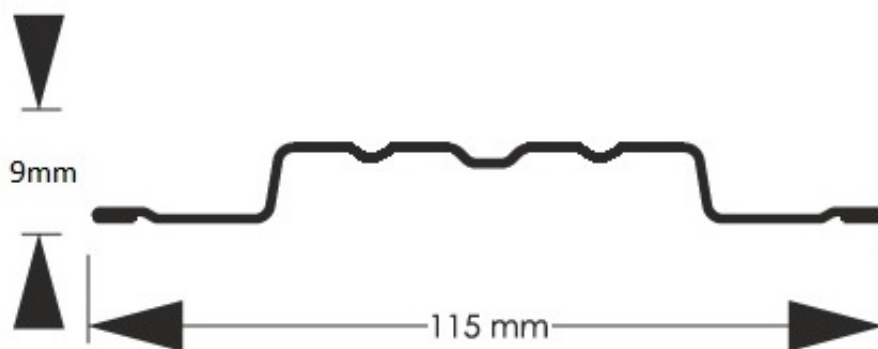

Opis produktu

Sztacheta metalowa Stella to jeden z modeli sztachet najczęściej wybierany przez klientów do montażu poziomego. Prostota kształtu i wielokrotne przetłoczenia sprawiają że sztacheta wygląda jak prawdziwa deska i zachowuje swą sztywność zarówno w poziomie jak i w pionie. Do montażu poziomego sztachety docinane są na wprost. Wykonana jest z blachy obustronnie powlekanej w kolorze grafitowym w połysku odcień RAL7016

Wysokiej klasy sztachety metalowe to wspaniała wizytówka każdego budynku – domu jednorodzinnego, punktu usługowego czy handlowego. Oferowane przez nas modele wyróżniają się oryginalnym stylem, który z łatwością dopasujesz do wyglądu elewacji. Poza tym nasze sztafety metalowe charakteryzują się ogromną solidnością i nie wymagają malowania i konserwacji, dzięki temu będą z powodzeniem służyły Ci przez wiele lat. Ogrodzenie sztachetowe to inwestycja, a z jej pozytywnych efektów będziesz naprawdę długo korzystać. Jednocześnie zamówisz u nas modele o odpowiedniej szerokości, długości czy wyglądzie. Oprócz tego montaż sztachet metalowych jest bardzo prosty i możesz je połączyć także z innymi materiałami typu kamień czy beton. Przekonaj się o tym, że styl i funkcjonalność takiego ogrodzenia zapewni Ci same korzyści.