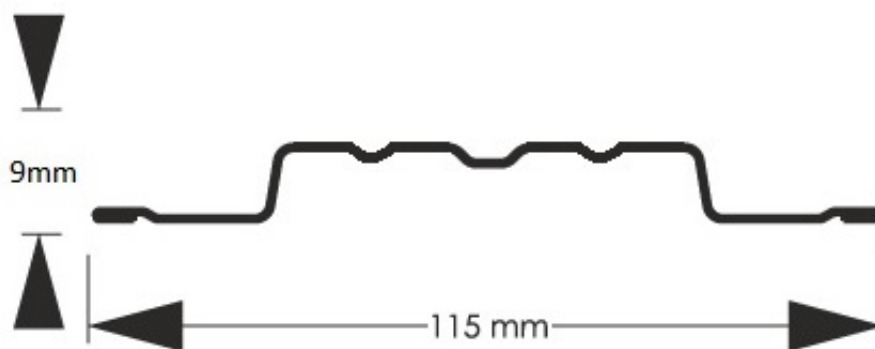

Opis produktu

Sztacheta metalowa Stella to jeden z modeli sztachet najczęściej wybierany przez klientów do montażu poziomego. Prostota kształtu i wielokrotne przetłoczenia sprawiają że sztacheta wygląda jak prawdziwa deska i zachowuje swą sztywność zarówno w poziomie jak i w pionie. Do montażu poziomego sztachety docinane są na wprost. Wykonana jest z blachy obustronnie powlekanej w kolorze grafitowym w połysku odcień RAL7016

Wysokiej klasy sztachety metalowe to wspaniała wizytówka każdego budynku – domu jednorodzinnego, punktu usługowego czy handlowego. Oferowane przez nas modele wyróżniają się oryginalnym stylem, który z łatwością dopasujesz do wyglądu elewacji. Poza tym nasze sztafety metalowe charakteryzują się ogromną solidnością i nie wymagają malowania i konserwacji, dzięki temu będą z powodzeniem służyły Ci przez wiele lat. Ogrodzenie sztachetowe to inwestycja, a z jej pozytywnych efektów będziesz naprawdę długo korzystać. Jednocześnie zamówisz u nas modele o odpowiedniej szerokości, długości czy wyglądzie. Oprócz tego montaż sztachet metalowych jest bardzo prosty i możesz je połączyć także z innymi materiałami typu kamień czy beton. Przekonaj się o tym, że styl i funkcjonalność takiego ogrodzenia zapewni Ci same korzyści.