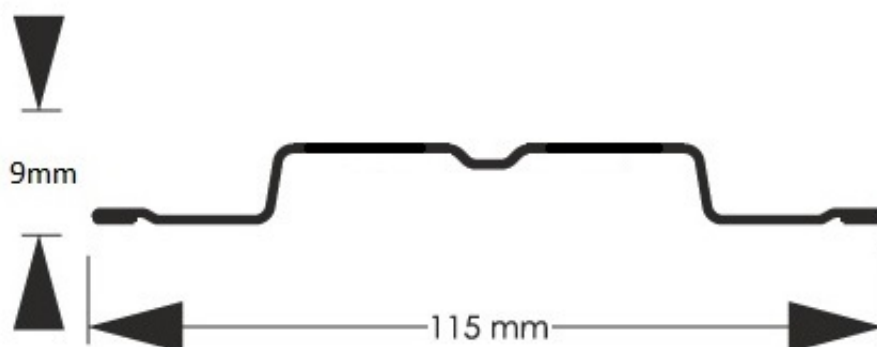

Link do produktu: <https://staloweogrodzenie.pl/sztacheta-metalowa-stella-z-blachy-powlekanej-obustronnie-kolor-brazowy-polysk-ral-8017-p-577.html>

Sztacheta metalowa Stella z blachy powlekanej obustronnie kolor brązowy połysk RAL 8017

Cena	9,10 zł
Dostępność	Dostępny
Czas wysyłki	14 dni
Numer katalogowy	SZ-0577-SO

Opis produktu

Sztacheta metalowa Stella o zakończeniu prostym w kolorze brązowy połysk RAL 8017

Sztacheta metalowa Stella to jeden z modeli sztachet najczęściej wybierany przez klientów do montażu poziomego. Prostota kształtu i wielokrotne przetłoczenia sprawiają że sztacheta wygląda jak prawdziwa deska i zachowuje swą sztywność zarówno w poziomie jak i w pionie. Do montażu poziomego sztachety docinane są na wprost. Wykonana jest z blachy obustronnie powlekanej w kolorze brązowym w połysku odcień RAL 8017

**Wysokość 9 mm
profilu
Szerokość 115 mm
użytkowa
Szerokość 115mm
całkowita
Maksymal 2500 mm
na
długość**

**Minimalna 500 mm
długość**

**Oferowane proste
i typ zakończenia
zaokrąglone**

Produkt posiada dodatkowe opcje: