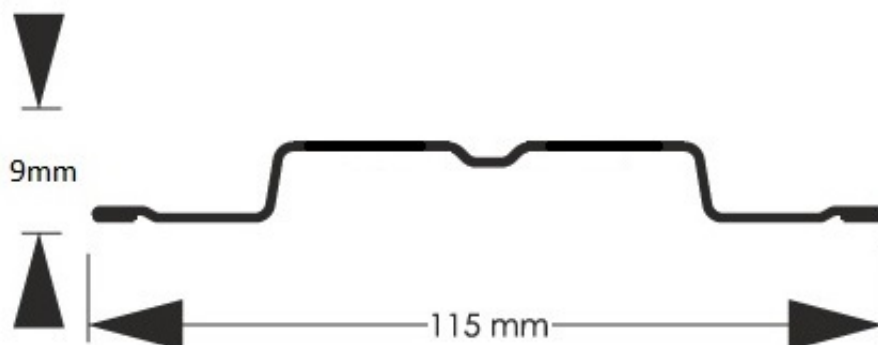

Link do produktu: <https://staloweogrodzenie.pl/sztacheta-metalowa-stella-z-blachy-powlekanej-obustronnie-kolor-brazowy-polysk-ral-8017-p-577.html>

Sztacheta metalowa Stella z blachy powlekanej obustronnie kolor brązowy połysk RAL 8017

Cena	9,10 zł
Dostępność	Dostępny
Czas wysyłki	14 dni
Numer katalogowy	SZ-0577-SO

Opis produktu

Sztacheta metalowa Stella o zakończeniu prostym w kolorze brązowy połysk RAL 8017

Sztacheta metalowa Stella to jeden z modeli sztachet najczęściej wybierany przez klientów do montażu poziomego. Prostota kształtu i wielokrotne przetłoczenia sprawiają że sztacheta wygląda jak prawdziwa deska i zachowuje swą sztywność zarówno w poziomie jak i w pionie. Do montażu poziomego sztachety docinane są na wprost. Wykonana jest z blachy obustronnie powlekanej w kolorze brązowym w połysku odcień RAL 8017

**Wysokość 9 mm
profilu
Szerokość 115 mm
użytkowa
Szerokość 115mm
całkowita
Maksymal 2500 mm
na
długość**

**Minimalna 500 mm
długość**

**Oferowane proste
i typ zakończenia zaokrąglone**

Produkt posiada dodatkowe opcje: