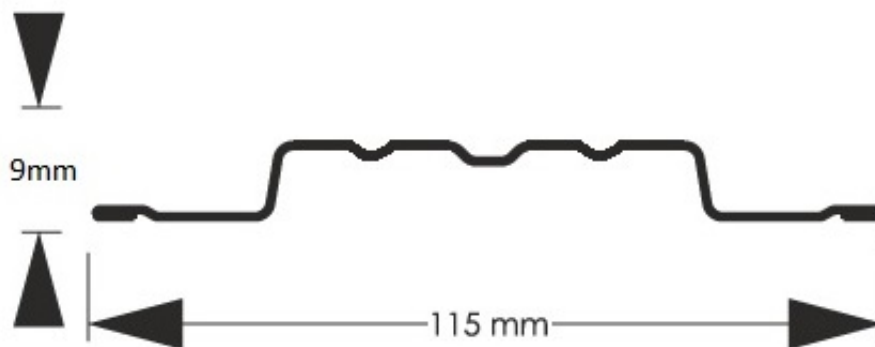

Link do produktu: <https://staloweogrodzenie.pl/sztacheta-metalowa-stella-z-blachy-powlekanej-obustronnie-kolor-brązowy-mat-8017-p-672.html>

## Sztacheta metalowa Stella z blachy powlekanej obustronnie kolor brązowy MAT 8017

Cena	<b>9,14 zł</b>
Dostępność	<b>Dostępny</b>
Czas wysyłki	<b>14 dni</b>
Numer katalogowy	<b>SZ-0083-SO</b>

### Opis produktu

**Sztacheta metalowa Stella** to jeden z modeli sztachet najczęściej wybierany przez klientów do montażu poziomego. Prostota kształtu i wielokrotne przetłoczenia sprawiają że sztacheta wygląda jak prawdziwa deska i zachowuje swą sztywność zarówno w poziomie jak i w pionie. Do montażu poziomego sztachety docinane są na wprost. Wykonana jest z blachy obustronnie powlekanej w kolorze brązowym matowym odcień MAT 8017

**Wysokość 9 mm  
profilu**  
**Szerokość 115 mm  
użytkowa**  
**Szerokość 115mm  
całkowita**  
**Maksymal 2500 mm  
na  
długość**

**Minimalna 500 mm  
długość**

**Oferowan proste**

Produkt posiada dodatkowe opcje: