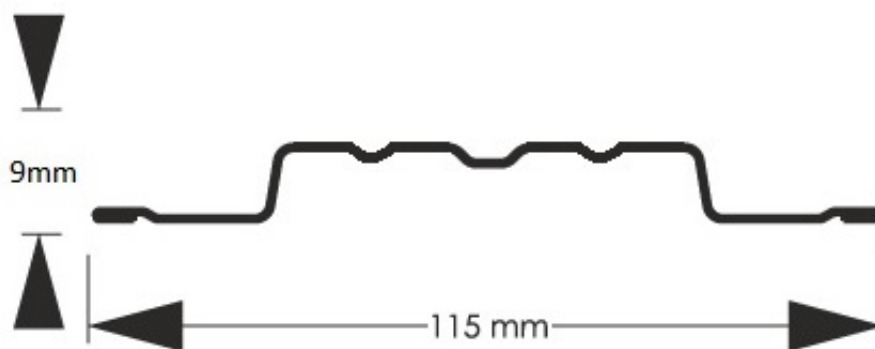

Link do produktu: <https://staloweogrodzenie.pl/sztacheta-metalowa-stella-z-blachy-powlekanej-obustronnie-kolor-brązowy-mat-8017-p-672.html>

## Sztacheta metalowa Stella z blachy powlekanej obustronnie kolor brązowy MAT 8017

Cena	<b>9,14 zł</b>
Dostępność	<b>Dostępny</b>
Czas wysyłki	<b>14 dni</b>
Numer katalogowy	<b>SZ-0083-SO</b>

### Opis produktu

**Sztacheta metalowa Stella** to jeden z modeli sztachet najczęściej wybierany przez klientów do montażu poziomego. Prostota kształtu i wielokrotne przetłoczenia sprawiają że sztacheta wygląda jak prawdziwa deska i zachowuje swą sztywność zarówno w poziomie jak i w pionie. Do montażu poziomego sztachety docinane są na wprost. Wykonana jest z blachy obustronnie powlekanej w kolorze brązowym matowym odcień MAT 8017

**Wysokość 9 mm  
profilu**  
**Szerokość 115 mm  
użytkowa**  
**Szerokość 115mm  
całkowita**  
**Maksymal 2500 mm  
na  
długość**

**Minimalna 500 mm  
długość**

**Oferowan proste**

Produkt posiada dodatkowe opcje: