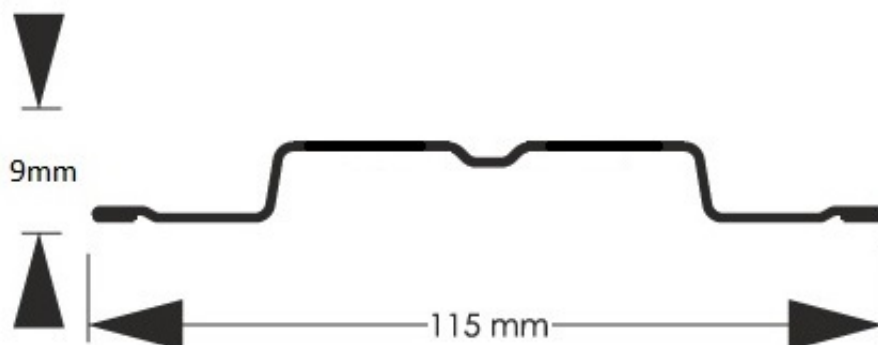

Link do produktu: <https://staloweogrodzenie.pl/sztacheta-metalowa-stella-z-blachy-powlekanej-obustronnie-kolor-brazowy-mat-8017-p-573.html>

Sztacheta metalowa Stella z blachy powlekanej obustronnie kolor brązowy MAT 8017

Cena	9,60 zł
Dostępność	Dostępny
Czas wysyłki	14 dni
Numer katalogowy	SZ-0573-SO

Opis produktu

Sztacheta metalowa Stella o zakończeniu prostym w kolorze brąz MAT 8017

Sztacheta metalowa Stella to jeden z modeli sztachet najczęściej wybierany przez klientów do montażu poziomego. Prostota kształtu i wielokrotne przetłoczenia sprawiają że sztacheta wygląda jak prawdziwa deska i zachowuje swą sztywność zarówno w poziomie jak i w pionie. Do montażu poziomego sztachety docinane są na wprost. Wykonana jest z blachy obustronnie powlekanej w kolorze brązowym matowym odcień MAT 8017

**Wysokość 9 mm
profilu
Szerokość 115 mm
użytkowa
Szerokość 115mm
całkowita
Maksymal 2500 mm
na
długość**

**Minimalna 500 mm
długość**

**Oferowane proste
i typ zakończenia
zaokrąglone**

Produkt posiada dodatkowe opcje: