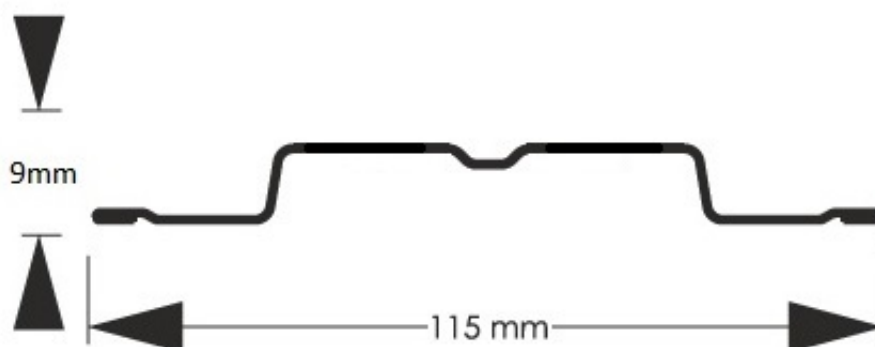

Link do produktu: <https://staloweogrodzenie.pl/sztacheta-metalowa-stella-z-blachy-powlekanej-obustronnie-kolor-brazowy-mat-8017-p-573.html>

Sztacheta metalowa Stella z blachy powlekanej obustronnie kolor brązowy MAT 8017

Cena	9,60 zł
Dostępność	Dostępny
Czas wysyłki	14 dni
Numer katalogowy	SZ-0573-SO

Opis produktu

Sztacheta metalowa Stella o zakończeniu prostym w kolorze brąz MAT 8017

Sztacheta metalowa Stella to jeden z modeli sztachet najczęściej wybierany przez klientów do montażu poziomego. Prostota kształtu i wielokrotne przetłoczenia sprawiają że sztacheta wygląda jak prawdziwa deska i zachowuje swą sztywność zarówno w poziomie jak i w pionie. Do montażu poziomego sztachety docinane są na wprost. Wykonana jest z blachy obustronnie powlekanej w kolorze brązowym matowym odcień MAT 8017

**Wysokość 9 mm
profilu
Szerokość 115 mm
użytkowa
Szerokość 115mm
całkowita
Maksymal 2500 mm
na
długość**

**Minimalna 500 mm
długość**

**Oferowane proste
i typ zakończenia
zaokrąglone**

Produkt posiada dodatkowe opcje: