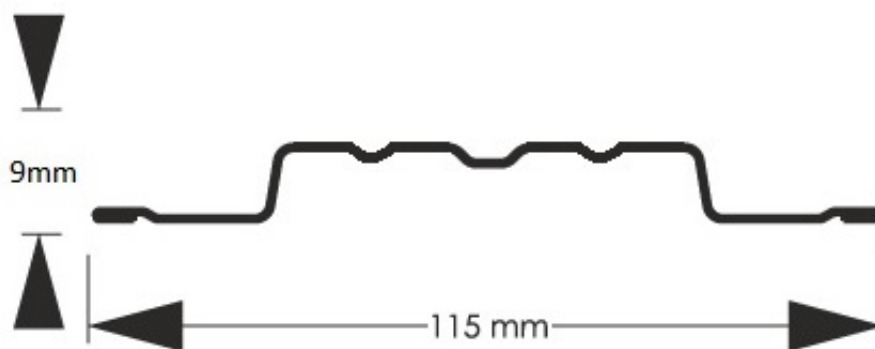

Link do produktu: <https://staloweogrodzenie.pl/sztacheta-metalowa-stella-z-blachy-drewnopodobnej-powlekanej-obustronnie-kolor-zloty-dab-p-674.html>

## Sztacheta metalowa Stella z blachy drewnopodobnej powlekanej obustronnie kolor złoty dąb

Cena	<b>10,49 zł</b>
Dostępność	<b>Dostępny</b>
Czas wysyłki	<b>14 dni</b>
Numer katalogowy	<b>SZ-0107-SO</b>

### Opis produktu

**Sztacheta metalowa Stella** to jeden z modeli sztachet najczęściej wybierany przez klientów do montażu poziomego. Prostota kształtu i wielokrotne przetłoczenia sprawiają że sztacheta wygląda jak prawdziwa deska i zachowuje swą sztywność zarówno w poziomie jak i w pionie. Do montażu poziomego sztachety docinane są na wprost. Wykonana jest z blachy drewnopodobnej obustronnie powlekanej w kolorze złotego dębu

**Wysokość 9 mm  
profilu**  
**Szerokość 115 mm  
użytkowa**  
**Szerokość 115mm  
całkowita**  
**Maksymal 2500 mm  
na  
długość**

**Minimalna 500 mm  
długość**

**Oferowan proste**

Produkt posiada dodatkowe opcje: