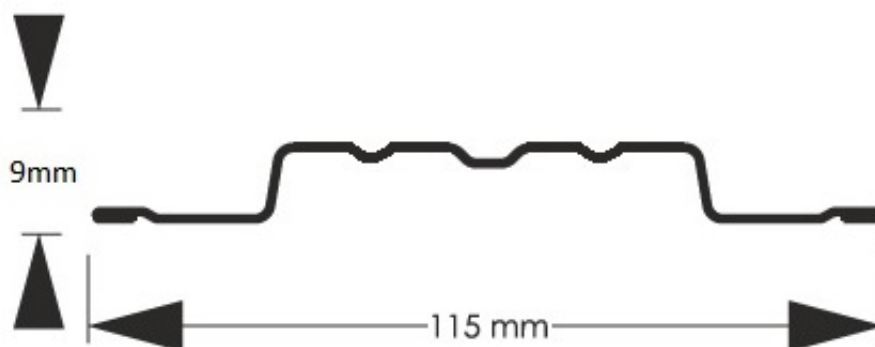

Link do produktu: <https://staloweogrodzenie.pl/sztacheta-metalowa-stella-z-blachy-drewnopodobnej-powlekanej-obustronnie-kolor-orzech-mat-p-673.html>

## Sztacheta metalowa Stella z blachy drewnopodobnej powlekanej obustronnie kolor orzech MAT

Cena	<b>10,49 zł</b>
Dostępność	<b>Dostępny</b>
Czas wysyłki	<b>14 dni</b>
Numer katalogowy	<b>SZ-0105-SO</b>

### Opis produktu

**Sztacheta metalowa Stella** to jeden z modeli sztachet najczęściej wybierany przez klientów do montażu poziomego. Prostota kształtu i wielokrotne przetłoczenia sprawiają że sztacheta wygląda jak prawdziwa deska i zachowuje swą sztywność zarówno w poziomie jak i w pionie. Do montażu poziomego sztachety docinane są na wprost. Wykonana jest z blachy drewnopodobnej obustronnie powlekanej w kolorze orzech ciemny matowy

**Wysokość 9 mm**  
**profilu**  
**Szerokość 115 mm**  
**użytkowa**  
**Szerokość 115mm**  
**całkowita**  
**Maksymal 2500 mm**  
**na**  
**długość**  
**Minimalna 500 mm**  
**długość**

---

Oferowan  
y typ zako  
ńczenia zaokrąglo  
ne