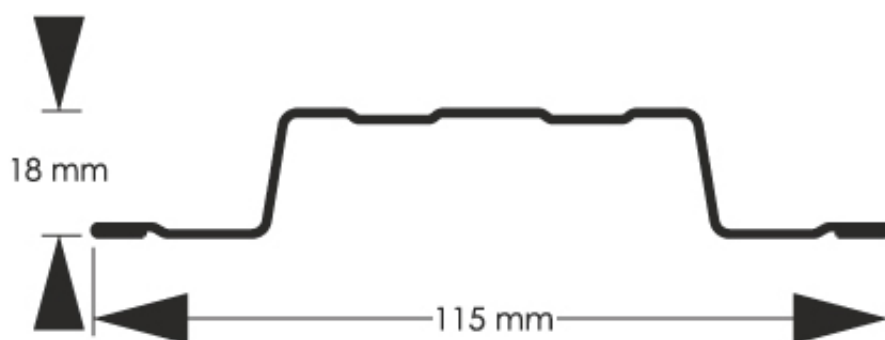

Cena	9,07 zł
Dostępność	Dostępny
Czas wysyłki	14 dni
Numer katalogowy	SZ-0073-SO

Opis produktu

Sztacheta metalowa Standard jest to model charakteryzujący się ponadczasową elegancją. Sztachety Standard doskonale wyglądają zarówno w pionie jak i poziomie, końcówki sztachet mogą być zaokrąglone lub proste. Dostępny jest w pełnej gamie kolorystycznej, również w powłokach drewnopodobnych.

Wykonana z blachy powlekanej obustronnie w kolorze grafitowym w połysku RAL 7016

Wysokiej klasy sztachety metalowe to wspaniała wizytówka każdego budynku – domu jednorodzinnego, punktu usługowego czy handlowego. Oferowane przez nas modele wyróżniają się oryginalnym stylem, który z łatwością dopasujesz do wyglądu elewacji. Poza tym nasze sztafety metalowe charakteryzują się ogromną solidnością i nie wymagają malowania i konserwacji, dzięki temu będą z powodzeniem służyły Ci przez wiele lat. Ogrodzenie sztachetowe to inwestycja, a z jej pozytywnych efektów będziesz naprawdę długo korzystać. Jednocześnie zamówisz u nas modele o odpowiedniej szerokości, długości czy wyglądzie. Oprócz tego montaż sztachet metalowych jest bardzo prosty i możesz je połączyć także z innymi materiałami typu kamień czy beton. Przekonaj się o tym, że styl i funkcjonalność takiego ogrodzenia zapewni Ci same korzyści.

Wysokość profilu	18 mm
Szerokość użytkowa	115 mm
Szerokość całkowita	115 mm

Maksymalna długość	2500 mm
Minimalna długość	500 mm