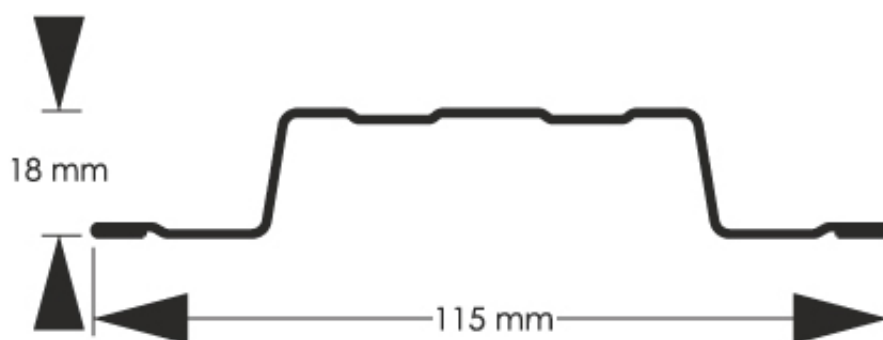

Cena	9,07 zł
Dostępność	Dostępny
Czas wysyłki	14 dni
Numer katalogowy	SZ-0073-SO

Opis produktu

Sztacheta metalowa Standard jest to model charakteryzujący się ponadczasową elegancją. Sztachety Standard doskonale wyglądają zarówno w pionie jak i poziomie, końcówki sztachet mogą być zaokrąglone lub proste. Dostępny jest w pełnej gamie kolorystycznej, również w powłokach drewnopodobnych.

Wykonana z blachy powlekanej obustronnie w kolorze grafitowym w połysku RAL 7016

Wysokiej klasy sztachety metalowe to wspaniała wizytówka każdego budynku – domu jednorodzinnego, punktu usługowego czy handlowego. Oferowane przez nas modele wyróżniają się oryginalnym stylem, który z łatwością dopasujesz do wyglądu elewacji. Poza tym nasze sztafety metalowe charakteryzują się ogromną solidnością i nie wymagają malowania i konserwacji, dzięki temu będą z powodzeniem służyły Ci przez wiele lat. Ogrodzenie sztachetowe to inwestycja, a z jej pozytywnych efektów będziesz naprawdę długo korzystać. Jednocześnie zamówisz u nas modele o odpowiedniej szerokości, długości czy wyglądzie. Oprócz tego montaż sztachet metalowych jest bardzo prosty i możesz je połączyć także z innymi materiałami typu kamień czy beton. Przekonaj się o tym, że styl i funkcjonalność takiego ogrodzenia zapewni Ci same korzyści.

Wysokość profilu	18 mm
Szerokość użytkowa	115 mm
Szerokość całkowita	115 mm

Maksymalna długość	2500 mm
Minimalna długość	500 mm