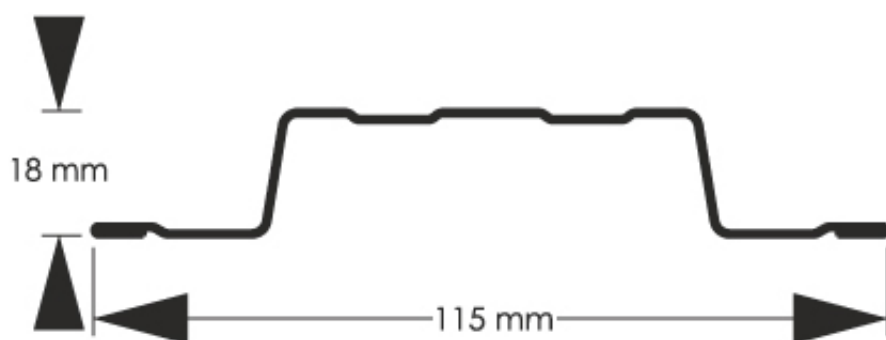

Cena	9,07 zł
Dostępność	Dostępny
Czas wysyłki	14 dni
Numer katalogowy	SZ-0072-SO

Opis produktu

Sztacheta metalowa Standard jest to model charakteryzujący się ponadczasową elegancją. Sztachety Standard doskonale wyglądają zarówno w pionie jak i poziomie, końcówki sztachet mogą być zaokrąglone lub proste. Dostępny jest w pełnej gamie kolorystycznej, również w powłokach drewnopodobnych.

Wykonana z blachy powlekanej obustronnie w kolorze grafitowym w połysku RAL 7016

Wysokiej klasy sztachety metalowe to wspaniała wizytówka każdego budynku – domu jednorodzinnego, punktu usługowego czy handlowego. Oferowane przez nas modele wyróżniają się oryginalnym stylem, który z łatwością dopasujesz do wyglądu elewacji. Poza tym nasze sztafety metalowe charakteryzują się ogromną solidnością i nie wymagają malowania i konserwacji, dzięki temu będą z powodzeniem służyły Ci przez wiele lat. Ogrodzenie sztachetowe to inwestycja, a z jej pozytywnych efektów będziesz naprawdę długo korzystać. Jednocześnie zamówisz u nas modele o odpowiedniej szerokości, długości czy wyglądzie. Oprócz tego montaż sztachet metalowych jest bardzo prosty i możesz je połączyć także z innymi materiałami typu kamień czy beton. Przekonaj się o tym, że styl i funkcjonalność takiego ogrodzenia zapewni Ci same korzyści.

Wysokość profilu	18 mm
Szerokość użytkowa	115 mm
Szerokość całkowita	115 mm

Maksymalna długość	2500 mm
Minimalna długość	500 mm