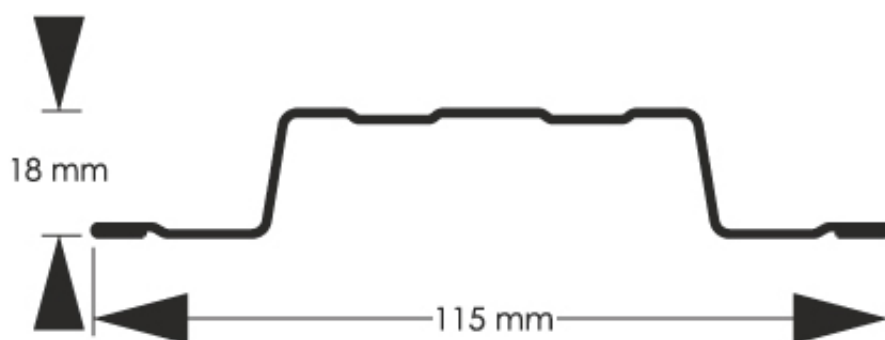

Cena	9,07 zł
Dostępność	Dostępny
Czas wysyłki	14 dni
Numer katalogowy	SZ-0072-SO

Opis produktu

Sztacheta metalowa Standard jest to model charakteryzujący się ponadczasową elegancją. Sztachety Standard doskonale wyglądają zarówno w pionie jak i poziomie, końcówki sztachet mogą być zaokrąglone lub proste. Dostępny jest w pełnej gamie kolorystycznej, również w powłokach drewnopodobnych.

Wykonana z blachy powlekanej obustronnie w kolorze grafitowym w połysku RAL 7016

Wysokiej klasy sztachety metalowe to wspaniała wizytówka każdego budynku – domu jednorodzinnego, punktu usługowego czy handlowego. Oferowane przez nas modele wyróżniają się oryginalnym stylem, który z łatwością dopasujesz do wyglądu elewacji. Poza tym nasze sztafety metalowe charakteryzują się ogromną solidnością i nie wymagają malowania i konserwacji, dzięki temu będą z powodzeniem służyły Ci przez wiele lat. Ogrodzenie sztachetowe to inwestycja, a z jej pozytywnych efektów będziesz naprawdę długo korzystać. Jednocześnie zamówisz u nas modele o odpowiedniej szerokości, długości czy wyglądzie. Oprócz tego montaż sztachet metalowych jest bardzo prosty i możesz je połączyć także z innymi materiałami typu kamień czy beton. Przekonaj się o tym, że styl i funkcjonalność takiego ogrodzenia zapewni Ci same korzyści.

Wysokość profilu	18 mm
Szerokość użytkowa	115 mm
Szerokość całkowita	115 mm

Maksymalna długość	2500 mm
Minimalna długość	500 mm