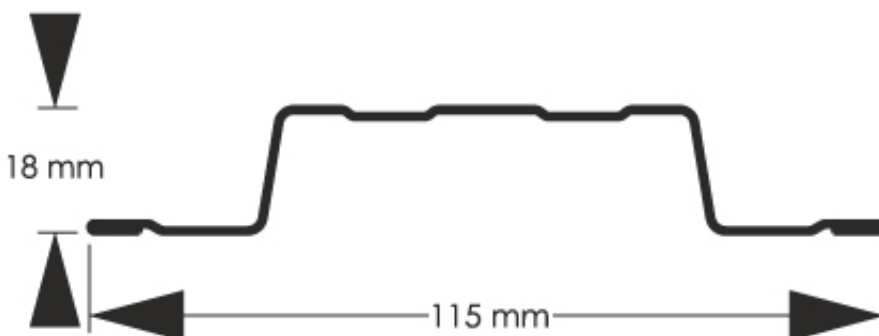

Sztacheta metalowa Standard wykonana z blachy powlekanej dwustronnie w kolorze grafit MAT 7016

Cena	9,57 zł
Dostępność	Dostępny
Czas wysyłki	14 dni
Numer katalogowy	SZ-0067-SO

Opis produktu

Sztacheta metalowa Standard jest to model charakteryzujący się ponadczasową elegancją. Sztachety Standard doskonale wyglądają zarówno w pionie jak i poziomie, końcówki sztachet mogą być zaokrąglone lub proste. Dostępny jest w pełnej gamie kolorystycznej, również w powłokach drewnopodobnych.

Wykonana z blachy powlekanej obustronnie w kolorze grafitowym matowym MAT 7016

Wysokiej klasy sztachety metalowe to wspaniała wizytówka każdego budynku – domu jednorodzinnego, punktu usługowego czy handlowego. Oferowane przez nas modele wyróżniają się oryginalnym stylem, który z łatwością dopasujesz do wyglądu elewacji. Poza tym nasze sztachety metalowe charakteryzują się ogromną solidnością i nie wymagają malowania i konserwacji, dzięki temu będą z powodzeniem służyły Ci przez wiele lat. Ogrodzenie sztachetowe to inwestycja, a z jej pozytywnych efektów będziesz naprawdę długo korzystać. Jednocześnie zamówisz u nas modele o odpowiedniej szerokości, długości czy wyglądzie. Oprócz tego montaż sztachet metalowych jest bardzo prosty i możesz je połączyć także z innymi materiałami typu kamień czy beton. Przekonaj się o tym, że styl i funkcjonalność takiego ogrodzenia zapewni Ci same korzyści.

Wysokość profilu 18 mm
Szerokość użytkowa 115 mm
Szerokość całkowita 115 mm

Maksymalna długość 2500 mm
Minimalna długość 500 mm