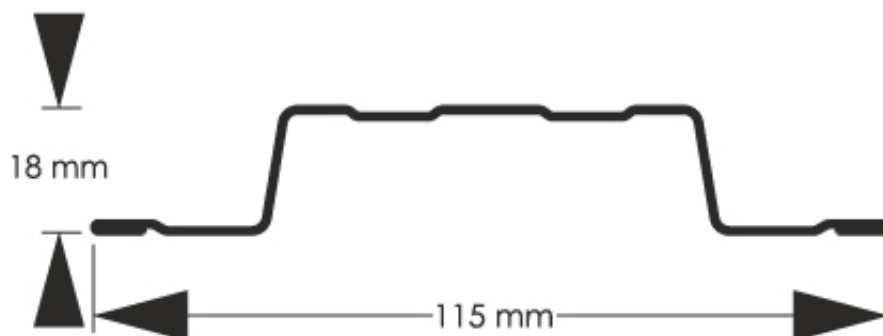

Sztacheta metalowa Standard wykonana z blachy powlekanej dwustronnie w kolorze grafit MAT 7016

Cena	9,57 zł
Dostępność	Dostępny
Czas wysyłki	14 dni
Numer katalogowy	SZ-0067-SO

Opis produktu

Sztacheta metalowa Standard jest to model charakteryzujący się ponadczasową elegancją. Sztachety Standard doskonale wyglądają zarówno w pionie jak i poziomie, końcówki sztachet mogą być zaokrąglone lub proste. Dostępny jest w pełnej gamie kolorystycznej, również w powłokach drewnopodobnych.

Wykonana z blachy powlekanej obustronnie w kolorze grafitowym matowym MAT 7016

Wysokiej klasy sztachety metalowe to wspaniała wizytówka każdego budynku – domu jednorodzinnego, punktu usługowego czy handlowego. Oferowane przez nas modele wyróżniają się oryginalnym stylem, który z łatwością dopasujesz do wyglądu elewacji. Poza tym nasze sztachety metalowe charakteryzują się ogromną solidnością i nie wymagają malowania i konserwacji, dzięki temu będą z powodzeniem służyły Ci przez wiele lat. Ogrodzenie sztachetowe to inwestycja, a z jej pozytywnych efektów będziesz naprawdę długo korzystać. Jednocześnie zamówisz u nas modele o odpowiedniej szerokości, długości czy wyglądzie. Oprócz tego montaż sztachet metalowych jest bardzo prosty i możesz je połączyć także z innymi materiałami typu kamień czy beton. Przekonaj się o tym, że styl i funkcjonalność takiego ogrodzenia zapewni Ci same korzyści.

Wysokość profilu 18 mm
Szerokość użytkowa 115 mm
Szerokość całkowita 115 mm

Maksymalna długość 2500 mm
Minimalna długość 500 mm