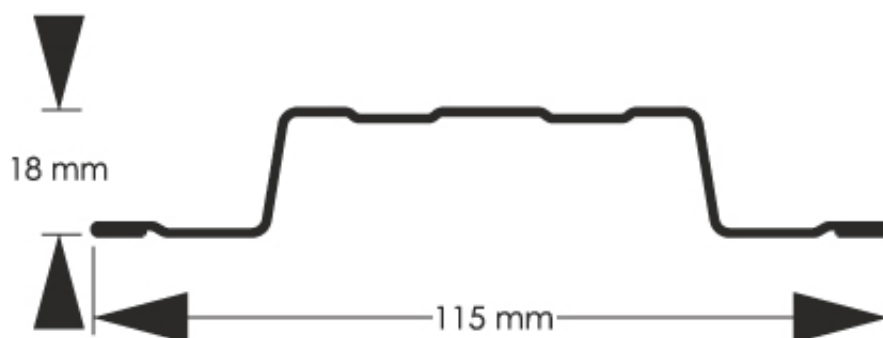

Sztacheta metalowa Standard wykonana z blachy powlekanej dwustronnie w kolorze grafit MAT 7016

Cena	9,57 zł
Dostępność	Dostępny
Czas wysyłki	14 dni
Numer katalogowy	SZ-0066-SO

Opis produktu

Sztacheta metalowa Standard jest to model charakteryzujący się ponadczasową elegancją. Sztachety Standard doskonale wyglądają zarówno w pionie jak i poziomie, końcówki sztachet mogą być zaokrąglone lub proste. Dostępny jest w pełnej gamie kolorystycznej, również w powłokach drewnopodobnych.

Wykonana z blachy powlekanej obustronnie w kolorze grafitowym matowym MAT 7016

Wysokiej klasy sztachety metalowe to wspaniała wizytówka każdego budynku – domu jednorodzinnego, punktu usługowego czy handlowego. Oferowane przez nas modele wyróżniają się oryginalnym stylem, który z łatwością dopasujesz do wyglądu elewacji. Poza tym nasze sztachety metalowe charakteryzują się ogromną solidnością i nie wymagają malowania i konserwacji, dzięki temu będą z powodzeniem służyły Ci przez wiele lat. Ogrodzenie sztachetowe to inwestycja, a z jej pozytywnych efektów będziesz naprawdę długo korzystać. Jednocześnie zamówisz u nas modele o odpowiedniej szerokości, długości czy wyglądzie. Oprócz tego montaż sztachet metalowych jest bardzo prosty i możesz je połączyć także z innymi materiałami typu kamień czy beton. Przekonaj się o tym, że styl i funkcjonalność takiego ogrodzenia zapewni Ci same korzyści.

Wysokość profilu 18 mm
Szerokość użytkowa 115 mm
Szerokość całkowita 115 mm

Maksymalna długość 2500 mm
Minimalna długość 500 mm