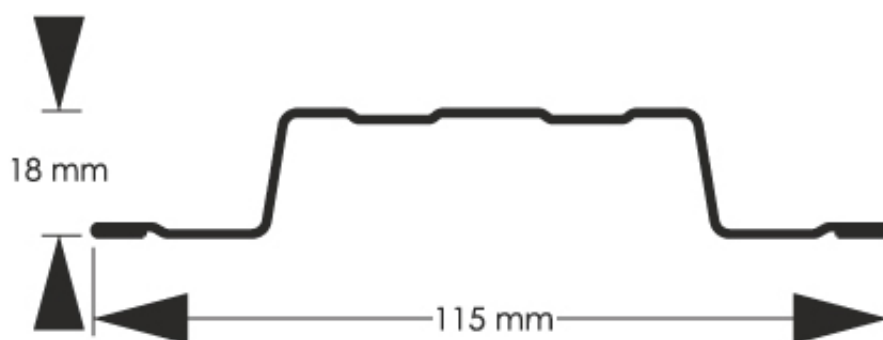

Sztacheta metalowa Standard wykonana z blachy powlekanej dwustronnie w kolorze czarny MAT 9005

Cena	9,57 zł
Dostępność	Dostępny
Czas wysyłki	14 dni
Numer katalogowy	SZ-0071-SO

Opis produktu

Sztacheta metalowa Standard jest to model charakteryzujący się ponadczasową elegancją. Sztachety Standard doskonale wyglądają zarówno w pionie jak i poziomie, końcówki sztachet mogą być zaokrąglone lub proste. Dostępny jest w pełnej gamie kolorystycznej, również w powłokach drewnopodobnych.

Wykonana z blachy powlekanej obustronnie w kolorze czarnym matowym MAT 9005

Wysokiej klasy sztachety metalowe to wspaniała wizytówka każdego budynku - domu jednorodzinnego, punktu usługowego czy handlowego. Oferowane przez nas modele wyróżniają się oryginalnym stylem, który z łatwością dopasujesz do wyglądu elewacji. Poza tym nasze sztáfety metalowe charakteryzują się ogromną solidnością i nie wymagają malowania i konserwacji, dzięki temu będą z powodzeniem służyły Ci przez wiele lat. Ogrodzenie sztachetowe to inwestycja, a z jej pozytywnych efektów będziesz naprawdę długo korzystać. Jednocześnie zamówisz u nas modele o odpowiedniej szerokości, długości czy wyglądzie. Oprócz tego montaż sztachet metalowych jest bardzo prosty i możesz je połączyć także z innymi materiałami typu kamień czy beton. Przekonaj się o tym, że styl i funkcjonalność takiego ogrodzenia zapewni Ci same korzyści.

Wysokość profilu	18 mm
Szerokość użytkowa	115 mm
Szerokość całkowita	115 mm

Maksymalna długość	2500 mm
Minimalna długość	500 mm