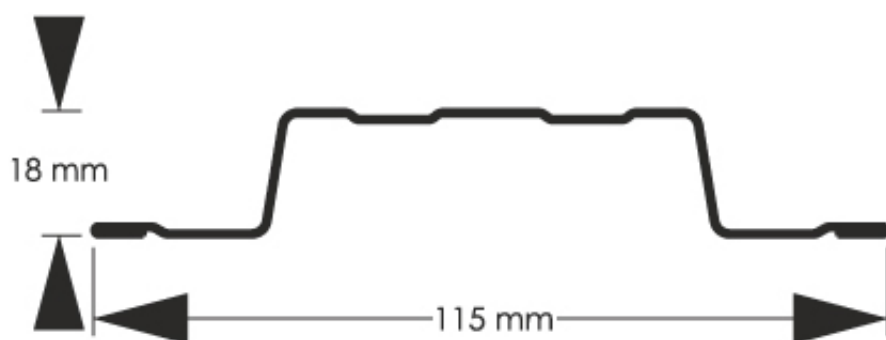

Sztacheta metalowa Standard wykonana z blachy powlekanej dwustronnie w kolorze czarny MAT 9005

Cena	9,57 zł
Dostępność	Dostępny
Czas wysyłki	14 dni
Numer katalogowy	SZ-0071-SO

Opis produktu

Sztacheta metalowa Standard jest to model charakteryzujący się ponadczasową elegancją. Sztachety Standard doskonale wyglądają zarówno w pionie jak i poziomie, końcówki sztachet mogą być zaokrąglone lub proste. Dostępny jest w pełnej gamie kolorystycznej, również w powłokach drewnopodobnych.

Wykonana z blachy powlekanej obustronnie w kolorze czarnym matowym MAT 9005

Wysokiej klasy sztachety metalowe to wspaniała wizytówka każdego budynku - domu jednorodzinnego, punktu usługowego czy handlowego. Oferowane przez nas modele wyróżniają się oryginalnym stylem, który z łatwością dopasujesz do wyglądu elewacji. Poza tym nasze sztáfety metalowe charakteryzują się ogromną solidnością i nie wymagają malowania i konserwacji, dzięki temu będą z powodzeniem służyły Ci przez wiele lat. Ogrodzenie sztachetowe to inwestycja, a z jej pozytywnych efektów będziesz naprawdę długo korzystać. Jednocześnie zamówisz u nas modele o odpowiedniej szerokości, długości czy wyglądzie. Oprócz tego montaż sztachet metalowych jest bardzo prosty i możesz je połączyć także z innymi materiałami typu kamień czy beton. Przekonaj się o tym, że styl i funkcjonalność takiego ogrodzenia zapewni Ci same korzyści.

Wysokość profilu	18 mm
Szerokość użytkowa	115 mm
Szerokość całkowita	115 mm

Maksymalna długość	2500 mm
Minimalna długość	500 mm