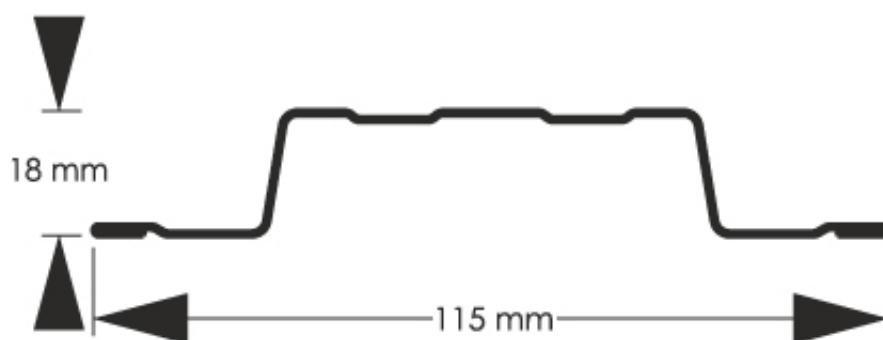

Sztacheta metalowa Standard wykonana z blachy powlekanej dwustronnie w kolorze czarny MAT 9005

Cena	9,57 zł
Dostępność	Dostępny
Czas wysyłki	14 dni
Numer katalogowy	SZ-0070-SO

Opis produktu

Sztacheta metalowa Standard jest to model charakteryzujący się ponadczasową elegancją. Sztachety Standard doskonale wyglądają zarówno w pionie jak i poziomie, końcówki sztachet mogą być zaokrąglone lub proste. Dostępny jest w pełnej gamie kolorystycznej, również w powłokach drewnopodobnych.

Wykonana z blachy powlekanej obustronnie w kolorze czarnym matowym MAT 9005

Wysokiej klasy sztachety metalowe to wspaniała wizytówka każdego budynku - domu jednorodzinnego, punktu usługowego czy handlowego. Oferowane przez nas modele wyróżniają się oryginalnym stylem, który z łatwością dopasujesz do wyglądu elewacji. Poza tym nasze sztafety metalowe charakteryzują się ogromną solidnością i nie wymagają malowania i konserwacji, dzięki temu będą z powodzeniem służyły Ci przez wiele lat. Ogrodzenie sztachetowe to inwestycja, a z jej pozytywnych efektów będziesz naprawdę długo korzystać. Jednocześnie zamówisz u nas modele o odpowiedniej szerokości, długości czy wyglądzie. Oprócz tego montaż sztachet metalowych jest bardzo prosty i możesz je połączyć także z innymi materiałami typu kamień czy beton. Przekonaj się o tym, że styl i funkcjonalność takiego ogrodzenia zapewni Ci same korzyści.

Wysokość profilu	18 mm
Szerokość użytkowa	115 mm
Szerokość całkowita	115 mm

Maksymalna długość	2500 mm
Minimalna długość	500 mm