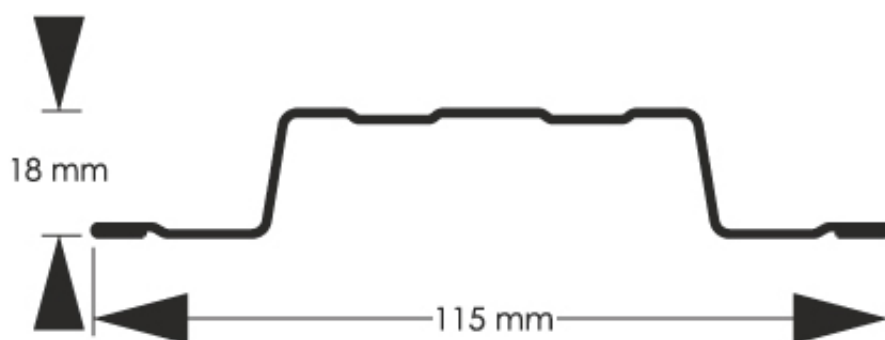

Cena	9,57 zł
Dostępność	Dostępny
Czas wysyłki	14 dni
Numer katalogowy	SZ-0076-SO

Opis produktu

Sztacheta metalowa Standard jest to model charakteryzujący się ponadczasową elegancją. Sztachety Standard doskonale wyglądają zarówno w pionie jak i poziomie, końcówki sztachet mogą być zaokrąglone lub proste. Dostępny jest w pełnej gamie kolorystycznej, również w powłokach drewnopodobnych.

Wykonana z blachy powlekanej obustronnie w kolorze ciemny brąz MAT odcień RAL 8019

Wysokiej klasy sztachety metalowe to wspaniała wizytówka każdego budynku – domu jednorodzinnego, punktu usługowego czy handlowego. Oferowane przez nas modele wyróżniają się oryginalnym stylem, który z łatwością dopasujesz do wyglądu elewacji. Poza tym nasze sztafety metalowe charakteryzują się ogromną solidnością i nie wymagają malowania i konserwacji, dzięki temu będą z powodzeniem służyły Ci przez wiele lat. Ogrodzenie sztachetowe to inwestycja, a z jej pozytywnych efektów będziesz naprawdę długo korzystać. Jednocześnie zamówisz u nas modele o odpowiedniej szerokości, długości czy wyglądzie. Oprócz tego montaż sztachet metalowych jest bardzo prosty i możesz je połączyć także z innymi materiałami typu kamień czy beton. Przekonaj się o tym, że styl i funkcjonalność takiego ogrodzenia zapewni Ci same korzyści.

Wysokość profilu	18 mm
Szerokość użytkowa	115 mm
Szerokość całkowita	115 mm

Maksymalna długość	2500 mm
Minimalna długość	500 mm