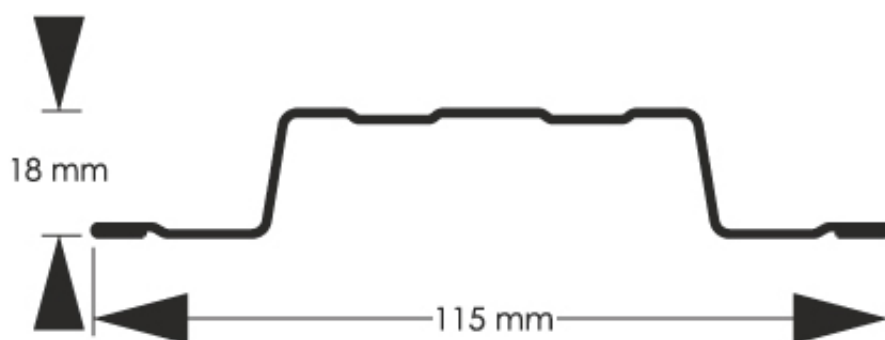

Link do produktu: <https://staloweogrodzenie.pl/sztacheta-metalowa-standard-wykonana-z-blachy-powlekanej-dwustronnie-w-kolorze-ciemny-brązowy-mat-8019-p-76.html>

## Sztacheta metalowa Standard wykonana z blachy powlekanej dwustronnie w kolorze ciemny brązowy MAT 8019

Cena	<b>9,57 zł</b>
Dostępność	<b>Dostępny</b>
Czas wysyłki	<b>14 dni</b>
Numer katalogowy	<b>SZ-0076-SO</b>

### Opis produktu

**Sztacheta metalowa Standard** jest to model charakteryzujący się ponadczasową elegancją. Sztachety Standard doskonale wyglądają zarówno w pionie jak i poziomie, końcówki sztachet mogą być zaokrąglone lub proste. Dostępny jest w pełnej gamie kolorystycznej, również w powłokach drewnopodobnych.