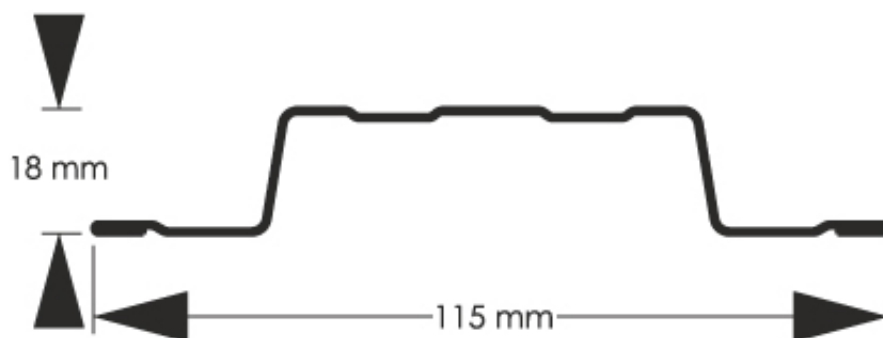

Sztacheta metalowa Standard wykonana z blachy powlekanej dwustronnie w kolorze ciemny brąz MAT 8019

Cena	9,57 zł
Dostępność	Dostępny
Czas wysyłki	14 dni
Numer katalogowy	SZ-0077-SO

Opis produktu

Sztacheta metalowa Standard jest to model charakteryzujący się ponadczasową elegancją. Sztachety Standard doskonale wyglądają zarówno w pionie jak i poziomie, końcówki sztachet mogą być zaokrąglone lub proste. Dostępny jest w pełnej gamie kolorystycznej, również w powłokach drewnopodobnych.

Wykonana z blachy powlekanej obustronnie w kolorze ciemny brąz MAT odcień RAL 8019

Wysokiej klasy sztachety metalowe to wspaniała wizytówka każdego budynku - domu jednorodzinnego, punktu usługowego czy handlowego. Oferowane przez nas modele wyróżniają się oryginalnym stylem, który z łatwością dopasujesz do wyglądu elewacji. Poza tym nasze sztafety metalowe charakteryzują się ogromną solidnością i nie wymagają malowania i konserwacji, dzięki temu będą z powodzeniem służyły Ci przez wiele lat. Ogrodzenie sztachetowe to inwestycja, a z jej pozytywnych efektów będziesz naprawdę długo korzystać. Jednocześnie zamówisz u nas modele o odpowiedniej szerokości, długości czy wyglądzie. Oprócz tego montaż sztachet metalowych jest bardzo prosty i możesz je połączyć także z innymi materiałami typu kamień czy beton. Przekonaj się o tym, że styl i funkcjonalność takiego ogrodzenia zapewni Ci same korzyści.

Wysokość profilu	18 mm
Szerokość użytkowa	115 mm
Szerokość całkowita	115 mm

Maksymalna długość	2500 mm
Minimalna długość	500 mm