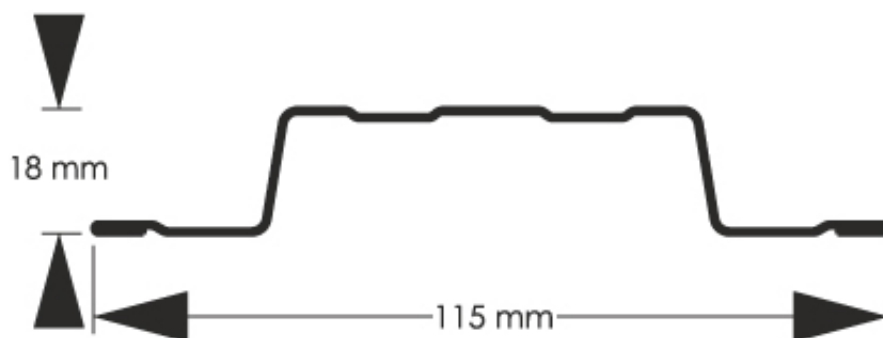

Link do produktu: <https://staloweogrodzenie.pl/sztacheta-metalowa-standard-wykonana-z-blachy-powlekanej-dwustronnie-w-kolorze-ciemny-braz-mat-8019-p-77.html>

## Sztacheta metalowa Standard wykonana z blachy powlekanej dwustronnie w kolorze ciemny brąz MAT 8019

Cena	<b>9,57 zł</b>
Dostępność	<b>Dostępny</b>
Czas wysyłki	<b>14 dni</b>
Numer katalogowy	<b>SZ-0077-SO</b>

### Opis produktu

**Sztacheta metalowa Standard** jest to model charakteryzujący się ponadczasową elegancją. Sztachety Standard doskonale wyglądają zarówno w pionie jak i poziomie, końcówki sztachet mogą być zaokrąglone lub proste. Dostępny jest w pełnej gamie kolorystycznej, również w powłokach drewnopodobnych.