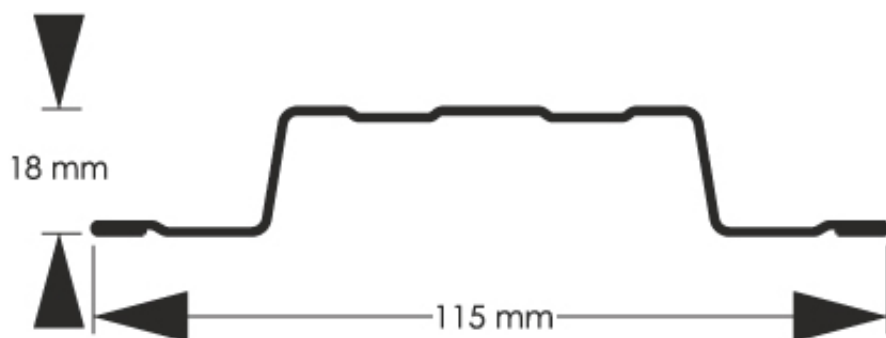

Cena	9,07 zł
Dostępność	Dostępny
Czas wysyłki	14 dni
Numer katalogowy	SZ-0075-SO

Opis produktu

Sztacheta metalowa Standard jest to model charakteryzujący się ponadczasową elegancją. Sztachety Standard doskonale wyglądają zarówno w pionie jak i poziomie, końcówki sztachet mogą być zaokrąglone lub proste. Dostępny jest w pełnej gamie kolorystycznej, również w powłokach drewnopodobnych.

Wykonana z blachy powlekanej obustronnie w kolorze jasny brąz w połysku odcień RAL 8017

Wysokiej klasy sztachety metalowe to wspaniała wizytówka każdego budynku - domu jednorodzinnego, punktu usługowego czy handlowego. Oferowane przez nas modele wyróżniają się oryginalnym stylem, który z łatwością dopasujesz do wyglądu elewacji. Poza tym nasze sztafety metalowe charakteryzują się ogromną solidnością i nie wymagają malowania i konserwacji, dzięki temu będą z powodzeniem służyły Ci przez wiele lat. Ogrodzenie sztachetowe to inwestycja, a z jej pozytywnych efektów będziesz naprawdę długo korzystać. Jednocześnie zamówisz u nas modele o odpowiedniej szerokości, długości czy wyglądzie. Oprócz tego montaż sztachet metalowych jest bardzo prosty i możesz je połączyć także z innymi materiałami typu kamień czy beton. Przekonaj się o tym, że styl i funkcjonalność takiego ogrodzenia zapewni Ci same korzyści.

Wysokość profilu	18 mm
Szerokość użytkowa	115 mm
Szerokość całkowita	115 mm

Maksymalna długość	2500 mm
Minimalna długość	500 mm