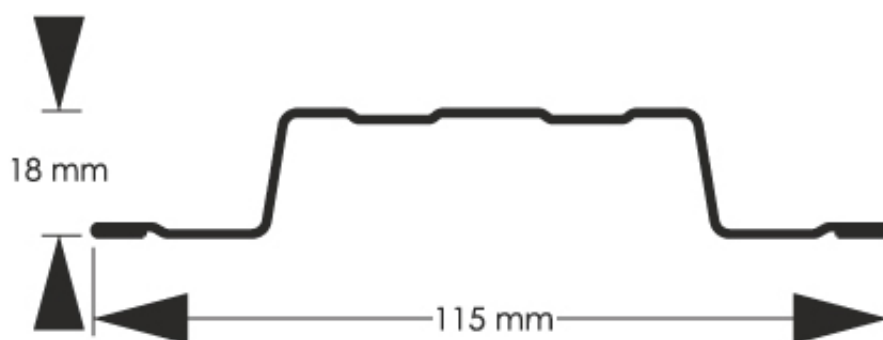

Cena	9,07 zł
Dostępność	Dostępny
Czas wysyłki	14 dni
Numer katalogowy	SZ-0075-SO

Opis produktu

Sztacheta metalowa Standard jest to model charakteryzujący się ponadczasową elegancją. Sztachety Standard doskonale wyglądają zarówno w pionie jak i poziomie, końcówki sztachet mogą być zaokrąglone lub proste. Dostępny jest w pełnej gamie kolorystycznej, również w powłokach drewnopodobnych.

Wykonana z blachy powlekanej obustronnie w kolorze jasny brąz w połysku odcień RAL 8017

Wysokiej klasy sztachety metalowe to wspaniała wizytówka każdego budynku - domu jednorodzinnego, punktu usługowego czy handlowego. Oferowane przez nas modele wyróżniają się oryginalnym stylem, który z łatwością dopasujesz do wyglądu elewacji. Poza tym nasze sztafety metalowe charakteryzują się ogromną solidnością i nie wymagają malowania i konserwacji, dzięki temu będą z powodzeniem służyły Ci przez wiele lat. Ogrodzenie sztachetowe to inwestycja, a z jej pozytywnych efektów będziesz naprawdę długo korzystać. Jednocześnie zamówisz u nas modele o odpowiedniej szerokości, długości czy wyglądzie. Oprócz tego montaż sztachet metalowych jest bardzo prosty i możesz je połączyć także z innymi materiałami typu kamień czy beton. Przekonaj się o tym, że styl i funkcjonalność takiego ogrodzenia zapewni Ci same korzyści.

Wysokość profilu	18 mm
Szerokość użytkowa	115 mm
Szerokość całkowita	115 mm

Maksymalna długość	2500 mm
Minimalna długość	500 mm