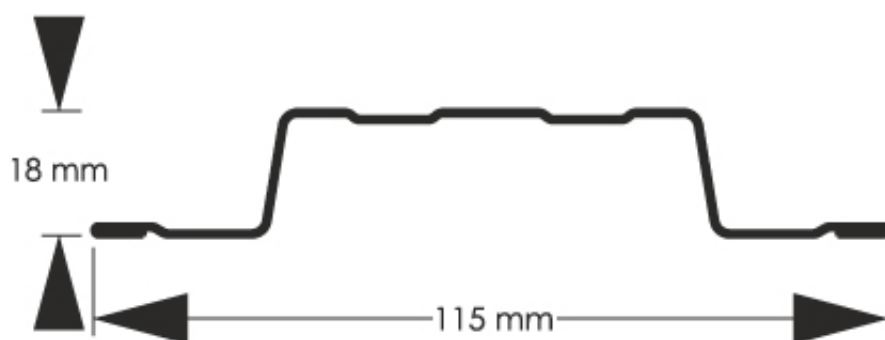

Cena	9,07 zł
Dostępność	Dostępny
Czas wysyłki	14 dni
Numer katalogowy	SZ-0074-SO

Opis produktu

Sztacheta metalowa Standard jest to model charakteryzujący się ponadczasową elegancją. Sztachety Standard doskonale wyglądają zarówno w pionie jak i poziomie, końcówki sztachet mogą być zaokrąglone lub proste. Dostępny jest w pełnej gamie kolorystycznej, również w powłokach drewnopodobnych.

Wykonana z blachy powlekanej obustronnie w kolorze jasny brąz w połysku odcień RAL 8017

Wysokiej klasy sztachety metalowe to wspaniała wizytówka każdego budynku – domu jednorodzinnego, punktu usługowego czy handlowego. Oferowane przez nas modele wyróżniają się oryginalnym stylem, który z łatwością dopasujesz do wyglądu elewacji. Poza tym nasze sztafety metalowe charakteryzują się ogromną solidnością i nie wymagają malowania i konserwacji, dzięki temu będą z powodzeniem służyły Ci przez wiele lat. Ogrodzenie sztachetowe to inwestycja, a z jej pozytywnych efektów będziesz naprawdę długo korzystać. Jednocześnie zamówisz u nas modele o odpowiedniej szerokości, długości czy wyglądzie. Oprócz tego montaż sztachet metalowych jest bardzo prosty i możesz je połączyć także z innymi materiałami typu kamień czy beton. Przekonaj się o tym, że styl i funkcjonalność takiego ogrodzenia zapewni Ci same korzyści.

Wysokość profilu	18 mm
Szerokość użytkowa	115 mm
Szerokość całkowita	115 mm

Maksymalna długość	2500 mm
Minimalna długość	500 mm