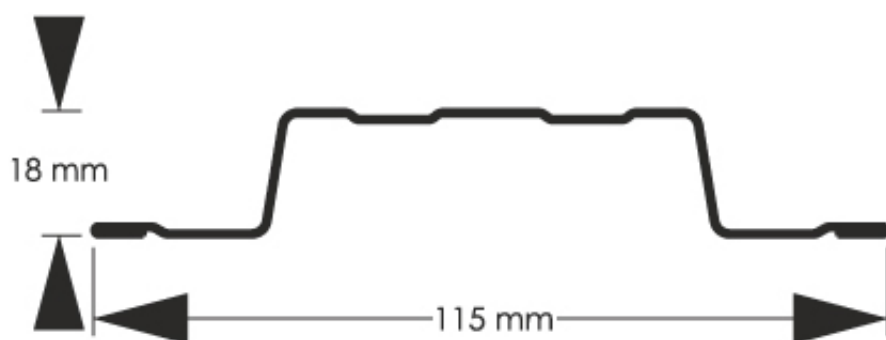

Cena	9,07 zł
Dostępność	Dostępny
Czas wysyłki	14 dni
Numer katalogowy	SZ-0074-SO

Opis produktu

Sztacheta metalowa Standard jest to model charakteryzujący się ponadczasową elegancją. Sztachety Standard doskonale wyglądają zarówno w pionie jak i poziomie, końcówki sztachet mogą być zaokrąglone lub proste. Dostępny jest w pełnej gamie kolorystycznej, również w powłokach drewnopodobnych.

Wykonana z blachy powlekanej obustronnie w kolorze jasny brąz w połysku odcień RAL 8017

Wysokiej klasy sztachety metalowe to wspaniała wizytówka każdego budynku - domu jednorodzinnego, punktu usługowego czy handlowego. Oferowane przez nas modele wyróżniają się oryginalnym stylem, który z łatwością dopasujesz do wyglądu elewacji. Poza tym nasze sztafety metalowe charakteryzują się ogromną solidnością i nie wymagają malowania i konserwacji, dzięki temu będą z powodzeniem służyły Ci przez wiele lat. Ogrodzenie sztachetowe to inwestycja, a z jej pozytywnych efektów będziesz naprawdę długo korzystać. Jednocześnie zamówisz u nas modele o odpowiedniej szerokości, długości czy wyglądzie. Oprócz tego montaż sztachet metalowych jest bardzo prosty i możesz je połączyć także z innymi materiałami typu kamień czy beton. Przekonaj się o tym, że styl i funkcjonalność takiego ogrodzenia zapewni Ci same korzyści.

Wysokość profilu	18 mm
Szerokość użytkowa	115 mm
Szerokość całkowita	115 mm

Maksymalna długość	2500 mm
Minimalna długość	500 mm