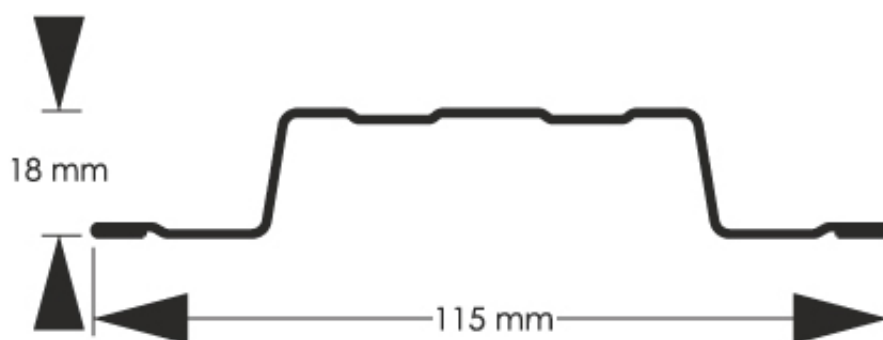

Sztacheta metalowa Standard wykonana z blachy powlekanej dwustronnie w kolorze brązowy MAT 8017

Cena	9,57 zł
Dostępność	Dostępny
Czas wysyłki	14 dni
Numer katalogowy	SZ-0069-SO

Opis produktu

Sztacheta metalowa Standard jest to model charakteryzujący się ponadczasową elegancją. Sztachety Standard doskonale wyglądają zarówno w pionie jak i poziomie, końcówki sztachet mogą być zaokrąglone lub proste. Dostępny jest w pełnej gamie kolorystycznej, również w powłokach drewnopodobnych.

Wykonana z blachy powlekanej obustronnie w kolorze brązowym matowym MAT 8017

Wysokiej klasy sztachety metalowe to wspaniała wizytówka każdego budynku – domu jednorodzinnego, punktu usługowego czy handlowego. Oferowane przez nas modele wyróżniają się oryginalnym stylem, który z łatwością dopasujesz do wyglądu elewacji. Poza tym nasze sztafety metalowe charakteryzują się ogromną solidnością i nie wymagają malowania i konserwacji, dzięki temu będą z powodzeniem służyły Ci przez wiele lat. Ogrodzenie sztachetowe to inwestycja, a z jej pozytywnych efektów będziesz naprawdę długo korzystać. Jednocześnie zamówisz u nas modele o odpowiedniej szerokości, długości czy wyglądzie. Oprócz tego montaż sztachet metalowych jest bardzo prosty i możesz je połączyć także z innymi materiałami typu kamień czy beton. Przekonaj się o tym, że styl i funkcjonalność takiego ogrodzenia zapewni Ci same korzyści.

Wysokość profilu	18 mm
Szerokość użytkowa	115 mm
Szerokość całkowita	115 mm

Maksymalna długość	2500 mm
Minimalna długość	500 mm