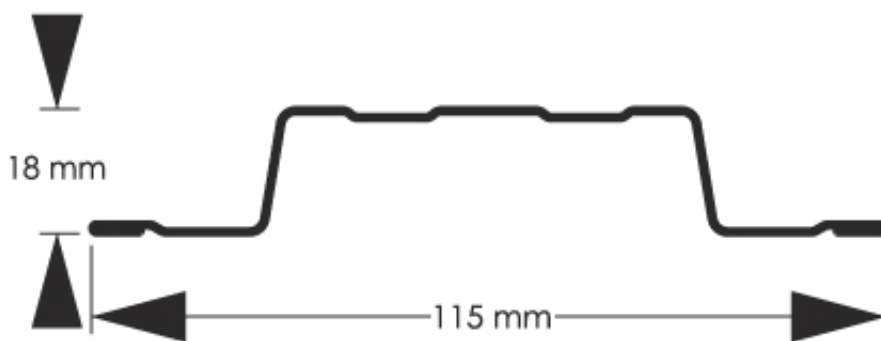

Sztacheta metalowa Standard wykonana z blachy powlekanej dwustronnie w kolorze brązowy MAT 8017

Cena	9,57 zł
Dostępność	Dostępny
Czas wysyłki	14 dni
Numer katalogowy	SZ-0069-SO

Opis produktu

Sztacheta metalowa Standard jest to model charakteryzujący się ponadczasową elegancją. Sztachety Standard doskonale wyglądają zarówno w pionie jak i poziomie, końcówki sztachet mogą być zaokrąglone lub proste. Dostępny jest w pełnej gamie kolorystycznej, również w powłokach drewnopodobnych.

Wykonana z blachy powlekanej obustronnie w kolorze brązowym matowym MAT 8017

Wysokiej klasy sztachety metalowe to wspaniała wizytówka każdego budynku – domu jednorodzinnego, punktu usługowego czy handlowego. Oferowane przez nas modele wyróżniają się oryginalnym stylem, który z łatwością dopasujesz do wyglądu elewacji. Poza tym nasze sztáfety metalowe charakteryzują się ogromną solidnością i nie wymagają malowania i konserwacji, dzięki temu będą z powodzeniem służyły Ci przez wiele lat. Ogrodzenie sztachetowe to inwestycja, a z jej pozytywnych efektów będziesz naprawdę długo korzystać. Jednocześnie zamówisz u nas modele o odpowiedniej szerokości, długości czy wyglądzie. Oprócz tego montaż sztachet metalowych jest bardzo prosty i możesz je połączyć także z innymi materiałami typu kamień czy beton. Przekonaj się o tym, że styl i funkcjonalność takiego ogrodzenia zapewni Ci same korzyści.

Wysokość profilu	18 mm
Szerokość użytkowa	115 mm
Szerokość całkowita	115 mm

Maksymalna długość	2500 mm
Minimalna długość	500 mm