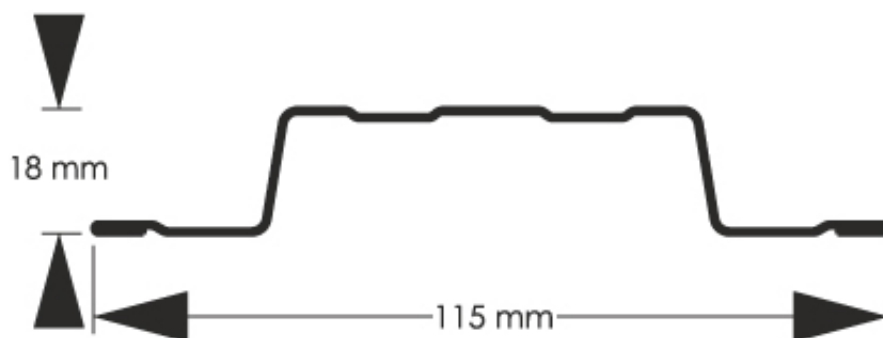

Sztacheta metalowa Standard wykonana z blachy powlekanej dwustronnie w kolorze brązowy MAT 8017

Cena	9,57 zł
Dostępność	Dostępny
Czas wysyłki	14 dni
Numer katalogowy	SZ-0068-SO

Opis produktu

Sztacheta metalowa Standard jest to model charakteryzujący się ponadczasową elegancją. Sztachety Standard doskonale wyglądają zarówno w pionie jak i poziomie, końcówki sztachet mogą być zaokrąglone lub proste. Dostępny jest w pełnej gamie kolorystycznej, również w powłokach drewnopodobnych.

Wykonana z blachy powlekanej obustronnie w kolorze brązowym matowym MAT 8017

Wysokiej klasy sztachety metalowe to wspaniała wizytówka każdego budynku – domu jednorodzinnego, punktu usługowego czy handlowego. Oferowane przez nas modele wyróżniają się oryginalnym stylem, który z łatwością dopasujesz do wyglądu elewacji. Poza tym nasze sztafety metalowe charakteryzują się ogromną solidnością i nie wymagają malowania i konserwacji, dzięki temu będą z powodzeniem służyły Ci przez wiele lat. Ogrodzenie sztachetowe to inwestycja, a z jej pozytywnych efektów będziesz naprawdę długo korzystać. Jednocześnie zamówisz u nas modele o odpowiedniej szerokości, długości czy wyglądzie. Oprócz tego montaż sztachet metalowych jest bardzo prosty i możesz je połączyć także z innymi materiałami typu kamień czy beton. Przekonaj się o tym, że styl i funkcjonalność takiego ogrodzenia zapewni Ci same korzyści.

Wysokość profilu	18 mm
Szerokość użytkowa	115 mm
Szerokość całkowita	115 mm

Maksymalna długość	2500 mm
Minimalna długość	500 mm