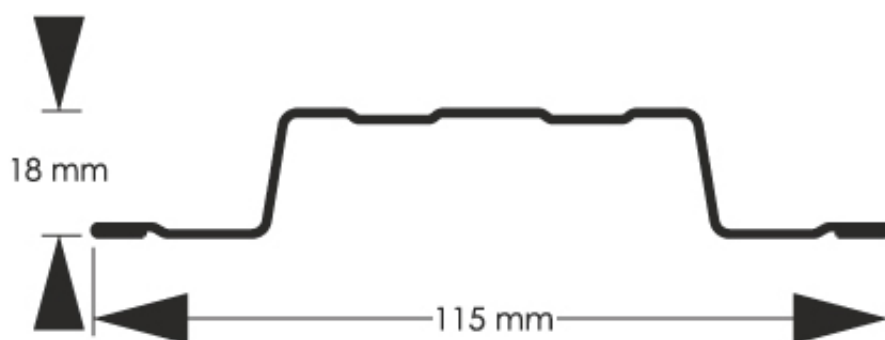

Sztacheta metalowa Standard wykonana z blachy powlekanej dwustronnie w kolorze brązowy MAT 8017

Cena	9,57 zł
Dostępność	Dostępny
Czas wysyłki	14 dni
Numer katalogowy	SZ-0068-SO

Opis produktu

Sztacheta metalowa Standard jest to model charakteryzujący się ponadczasową elegancją. Sztachety Standard doskonale wyglądają zarówno w pionie jak i poziomie, końcówki sztachet mogą być zaokrąglone lub proste. Dostępny jest w pełnej gamie kolorystycznej, również w powłokach drewnopodobnych.

Wykonana z blachy powlekanej obustronnie w kolorze brązowym matowym MAT 8017

Wysokiej klasy sztachety metalowe to wspaniała wizytówka każdego budynku – domu jednorodzinnego, punktu usługowego czy handlowego. Oferowane przez nas modele wyróżniają się oryginalnym stylem, który z łatwością dopasujesz do wyglądu elewacji. Poza tym nasze sztafety metalowe charakteryzują się ogromną solidnością i nie wymagają malowania i konserwacji, dzięki temu będą z powodzeniem służyły Ci przez wiele lat. Ogrodzenie sztachetowe to inwestycja, a z jej pozytywnych efektów będziesz naprawdę długo korzystać. Jednocześnie zamówisz u nas modele o odpowiedniej szerokości, długości czy wyglądzie. Oprócz tego montaż sztachet metalowych jest bardzo prosty i możesz je połączyć także z innymi materiałami typu kamień czy beton. Przekonaj się o tym, że styl i funkcjonalność takiego ogrodzenia zapewni Ci same korzyści.

Wysokość profilu	18 mm
Szerokość użytkowa	115 mm
Szerokość całkowita	115 mm

Maksymalna długość	2500 mm
Minimalna długość	500 mm