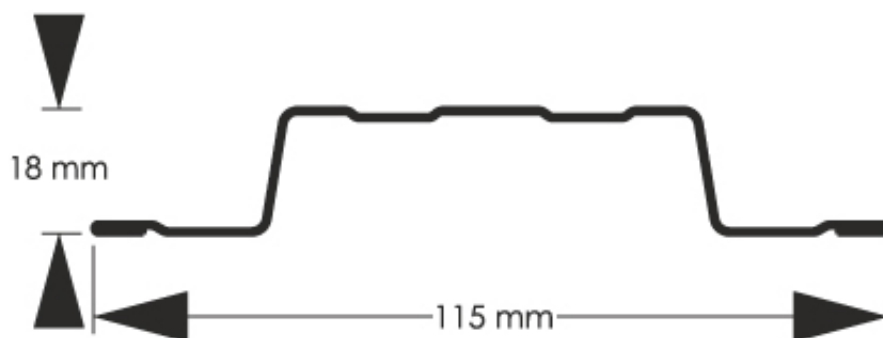

Cena	10,92 zł
Dostępność	Dostępny
Czas wysyłki	14 dni
Numer katalogowy	SZ-0064-SO

Opis produktu

Sztacheta metalowa Standard jest to model charakteryzujący się ponadczasową elegancją. Sztachety Standard doskonale wyglądają zarówno w pionie jak i poziomie, końcówki sztachet mogą być zaokrąglone lub proste. Dostępny jest w pełnej gamie kolorystycznej, również w powłokach drewnopodobnych.

Wykonana z drewnopodobnej blachy powlekanej obustronnie w kolorze złotego dębu.

Wysokiej klasy sztachety metalowe to wspaniała wizytówka każdego budynku - domu jednorodzinnego, punktu usługowego czy handlowego. Oferowane przez nas modele wyróżniają się oryginalnym stylem, który z łatwością dopasujesz do wyglądu elewacji. Poza tym nasze sztafety metalowe charakteryzują się ogromną solidnością i nie wymagają malowania i konserwacji, dzięki temu będą z powodzeniem służyły Ci przez wiele lat. Ogrodzenie sztachetowe to inwestycja, a z jej pozytywnych efektów będziesz naprawdę długo korzystać. Jednocześnie zamówisz u nas modele o odpowiedniej szerokości, długości czy wyglądzie. Oprócz tego montaż sztachet metalowych jest bardzo prosty i możesz je połączyć także z innymi materiałami typu kamień czy beton. Przekonaj się o tym, że styl i funkcjonalność takiego ogrodzenia zapewni Ci same korzyści.

Wysokość profilu	18 mm
Szerokość użytkowa	115 mm
Szerokość całkowita	115 mm

Maksymalna długość	2500 mm
Minimalna długość	500 mm