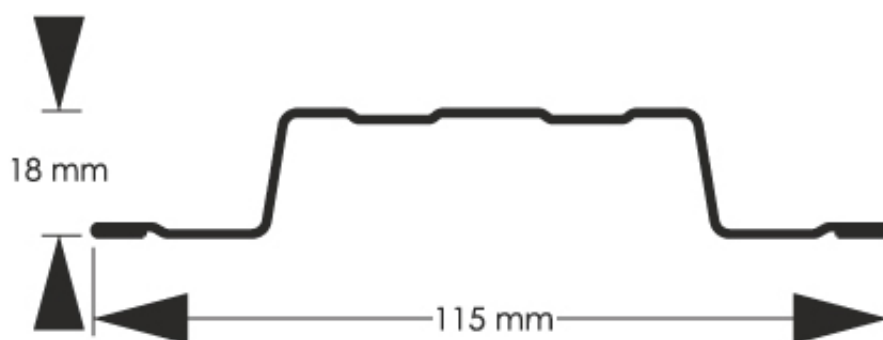

Cena	10,92 zł
Dostępność	Dostępny
Czas wysyłki	14 dni
Numer katalogowy	SZ-0065-SO

Opis produktu

Sztacheta metalowa Standard jest to model charakteryzujący się ponadczasową elegancją. Sztachety Standard doskonale wyglądają zarówno w pionie jak i poziomie, końcówki sztachet mogą być zaokrąglone lub proste. Dostępny jest w pełnej gamie kolorystycznej, również w powłokach drewnopodobnych.

Wykonana z drewnopodobnej blachy powlekanej obustronnie w kolorze jasnego dębu.

Wysokiej klasy sztachety metalowe to wspaniała wizytówka każdego budynku – domu jednorodzinnego, punktu usługowego czy handlowego. Oferowane przez nas modele wyróżniają się oryginalnym stylem, który z łatwością dopasujesz do wyglądu elewacji. Poza tym nasze sztafety metalowe charakteryzują się ogromną solidnością i nie wymagają malowania i konserwacji, dzięki temu będą z powodzeniem służyły Ci przez wiele lat. Ogrodzenie sztachetowe to inwestycja, a z jej pozytywnych efektów będziesz naprawdę długo korzystać. Jednocześnie zamówisz u nas modele o odpowiedniej szerokości, długości czy wyglądzie. Oprócz tego montaż sztachet metalowych jest bardzo prosty i możesz je połączyć także z innymi materiałami typu kamień czy beton. Przekonaj się o tym, że styl i funkcjonalność takiego ogrodzenia zapewni Ci same korzyści.

Wysokość profilu	18 mm
Szerokość użytkowa	115 mm
Szerokość całkowita	115 mm

Maksymalna długość	2500 mm
Minimalna długość	500 mm