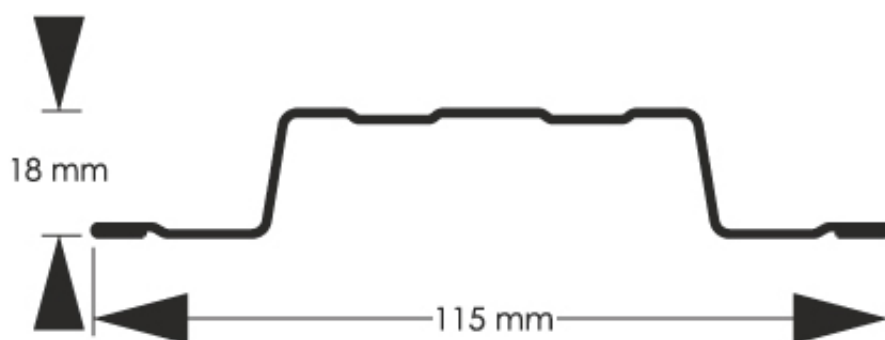

Cena	10,92 zł
Dostępność	Dostępny
Czas wysyłki	14 dni
Numer katalogowy	SZ-0065-SO

Opis produktu

Sztacheta metalowa Standard jest to model charakteryzujący się ponadczasową elegancją. Sztachety Standard doskonale wyglądają zarówno w pionie jak i poziomie, końcówki sztachet mogą być zaokrąglone lub proste. Dostępny jest w pełnej gamie kolorystycznej, również w powłokach drewnopodobnych.

Wykonana z drewnopodobnej blachy powlekanej obustronnie w kolorze jasnego dębu.

Wysokiej klasy sztachety metalowe to wspaniała wizytówka każdego budynku - domu jednorodzinnego, punktu usługowego czy handlowego. Oferowane przez nas modele wyróżniają się oryginalnym stylem, który z łatwością dopasujesz do wyglądu elewacji. Poza tym nasze sztafety metalowe charakteryzują się ogromną solidnością i nie wymagają malowania i konserwacji, dzięki temu będą z powodzeniem służyły Ci przez wiele lat. Ogrodzenie sztachetowe to inwestycja, a z jej pozytywnych efektów będziesz naprawdę długo korzystać. Jednocześnie zamówisz u nas modele o odpowiedniej szerokości, długości czy wyglądzie. Oprócz tego montaż sztachet metalowych jest bardzo prosty i możesz je połączyć także z innymi materiałami typu kamień czy beton. Przekonaj się o tym, że styl i funkcjonalność takiego ogrodzenia zapewni Ci same korzyści.

Wysokość profilu	18 mm
Szerokość użytkowa	115 mm
Szerokość całkowita	115 mm

Maksymalna długość	2500 mm
Minimalna długość	500 mm