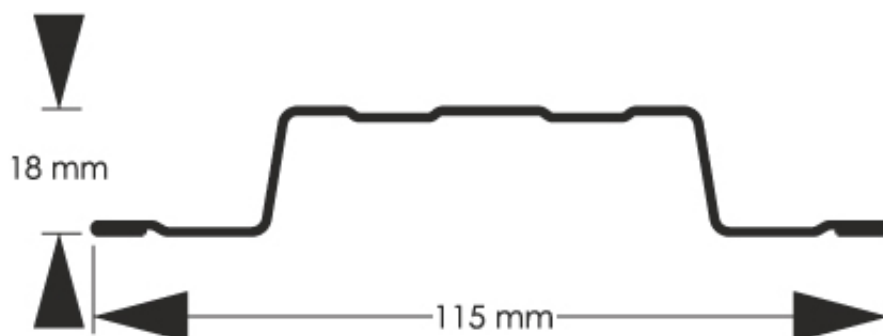

Link do produktu: <https://staloweogrodzenie.pl/sztacheta-metalowa-standard-wykonana-z-blachy-drewnopodobnej-blachy-powlekanej-dwustronnie-jasny-dab-p-63.html>

Sztacheta metalowa Standard wykonana z blachy drewnopodobnej blachy powlekanej dwustronnie jasny dąb

Cena	10,92 zł
Dostępność	Dostępny
Czas wysyłki	14 dni
Numer katalogowy	SZ-0063-SO

Opis produktu

Sztacheta metalowa Standard jest to model charakteryzujący się ponadczasową elegancją. Sztachety Standard doskonale wyglądają zarówno w pionie jak i poziomie, końcówki sztachet mogą być zaokrąglone lub proste. Dostępny jest w pełnej gamie kolorystycznej, również w powłokach drewnopodobnych.

Wysokość profilu	18 mm
Szerokość użytkowa	115 mm
Szerokość całkowita	115 mm
Maksymalna długość	2500 mm

Minimalna długość 500 mm

Produkt posiada dodatkowe opcje:

Wybierz długość: 50cm , 60cm , 70cm , 80cm , 85cm , 90cm , 95cm , 100cm , 105cm , 110cm , 115cm , 120cm , 125cm , 130cm , 135cm , 140cm , 145cm , 150cm , 160cm , 180cm , 200cm , 220cm , 250cm