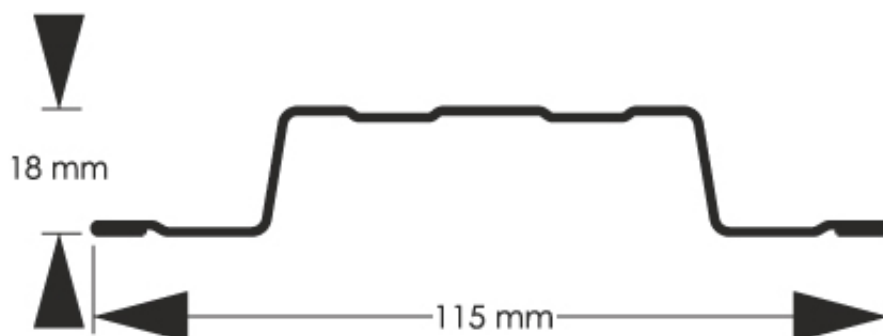

Cena **10,92 zł**

Dostępność **Dostępny**

Czas wysyłki **14 dni**

Numer katalogowy **SZ-0062-SO**

Opis produktu

Sztacheta metalowa Standard jest to model charakteryzujący się ponadczasową elegancją. Sztachety Standard doskonale wyglądają zarówno w pionie jak i poziomie, końcówki sztachet mogą być zaokrąglone lub proste. Dostępny jest w pełnej gamie kolorystycznej, również w powłokach drewnopodobnych.

Wykonana z blachy obustronnie powlekanej drewnopodobnej w kolorze ciemnego dębu

Wysokiej klasy sztachety metalowe to wspaniała wizytówka każdego budynku - domu jednorodzinnego, punktu usługowego czy handlowego. Oferowane przez nas modele wyróżniają się oryginalnym stylem, który z łatwością dopasujesz do wyglądu elewacji. Poza tym nasze sztafety metalowe charakteryzują się ogromną solidnością i nie wymagają malowania i konserwacji, dzięki temu będą z powodzeniem służyły Ci przez wiele lat. Ogrodzenie sztachetowe to inwestycja, a z jej pozytywnych efektów będziesz naprawdę długo korzystać. Jednocześnie zamówisz u nas modele o odpowiedniej szerokości, długości czy wyglądzie. Oprócz tego montaż sztachet metalowych jest bardzo prosty i możesz je połączyć także z innymi materiałami typu kamień czy beton. Przekonaj się o tym, że styl i funkcjonalność takiego ogrodzenia zapewni Ci same korzyści.

Wysokość profilu 18 mm
Szerokość użytkowa 115 mm
Szerokość całkowita 115 mm

Maksymalna długość 2500 mm