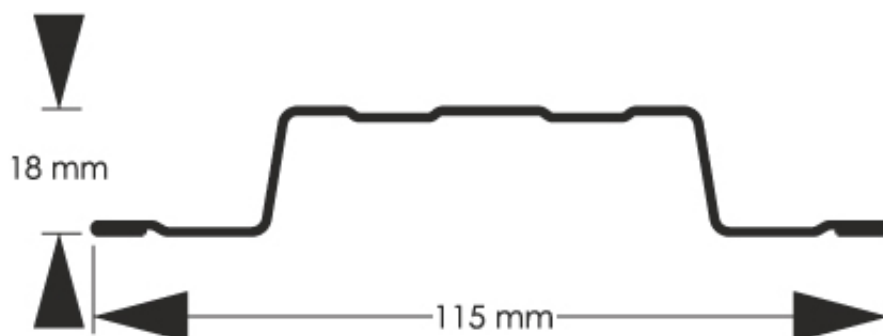

Cena	10,92 zł
Dostępność	Dostępny
Czas wysyłki	14 dni
Numer katalogowy	SZ-0062-SO

Opis produktu

Sztacheta metalowa Standard jest to model charakteryzujący się ponadczasową elegancją. Sztachety Standard doskonale wyglądają zarówno w pionie jak i poziomie, końcówki sztachet mogą być zaokrąglone lub proste. Dostępny jest w pełnej gamie kolorystycznej, również w powłokach drewnopodobnych.

Wykonana z blachy obustronnie powlekanej drewnopodobnej w kolorze ciemnego dębu

Wysokiej klasy sztachety metalowe to wspaniała wizytówka każdego budynku - domu jednorodzinnego, punktu usługowego czy handlowego. Oferowane przez nas modele wyróżniają się oryginalnym stylem, który z łatwością dopasujesz do wyglądu elewacji. Poza tym nasze sztafety metalowe charakteryzują się ogromną solidnością i nie wymagają malowania i konserwacji, dzięki temu będą z powodzeniem służyły Ci przez wiele lat. Ogrodzenie sztachetowe to inwestycja, a z jej pozytywnych efektów będziesz naprawdę długo korzystać. Jednocześnie zamówisz u nas modele o odpowiedniej szerokości, długości czy wyglądzie. Oprócz tego montaż sztachet metalowych jest bardzo prosty i możesz je połączyć także z innymi materiałami typu kamień czy beton. Przekonaj się o tym, że styl i funkcjonalność takiego ogrodzenia zapewni Ci same korzyści.

Wysokość profilu	18 mm
Szerokość użytkowa	115 mm
Szerokość całkowita	115 mm
Maksymalna długość	2500 mm