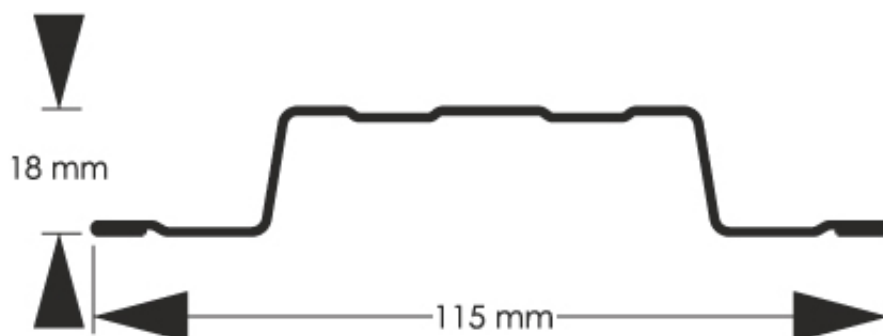

Link do produktu: <https://staloweogrodzenie.pl/sztacheta-metalowa-standard-wykonana-z-blachy-drewnopodobnej-blachy-powlekanej-dwustronnie-ciemny-dab-p-61.html>

Sztacheta metalowa Standard wykonana z blachy drewnopodobnej blachy powlekanej dwustronnie ciemny dąb

Cena	10,92 zł
Dostępność	Dostępny
Czas wysyłki	14 dni
Numer katalogowy	SZ-0061-SO

Opis produktu

Sztacheta metalowa Standard jest to model charakteryzujący się ponadczasową elegancją. Sztachety Standard doskonale wyglądają zarówno w pionie jak i poziomie, końcówki sztachet mogą być zaokrąglone lub proste. Dostępny jest w pełnej gamie kolorystycznej, również w powłokach drewnopodobnych.

Wykonana z blachy dwustronnie powlekanej drewnopodobnej w kolorze ciemnego dębu

Wysokiej klasy sztachety metalowe to wspaniała wizytówka każdego budynku – domu jednorodzinnego, punktu usługowego czy handlowego. Oferowane przez nas modele wyróżniają się oryginalnym stylem, który z łatwością dopasujesz do wyglądu elewacji. Poza tym nasze sztafety metalowe charakteryzują się ogromną solidnością i nie wymagają malowania i konserwacji, dzięki temu będą z powodzeniem służyły Ci przez wiele lat. Ogrodzenie sztachetowe to inwestycja, a z jej pozytywnych efektów będziesz naprawdę długo korzystać. Jednocześnie zamówisz u nas modele o odpowiedniej szerokości, długości czy wyglądzie. Oprócz tego montaż sztachet metalowych jest bardzo prosty i możesz je połączyć także z innymi materiałami typu kamień czy beton. Przekonaj się o tym, że styl i funkcjonalność takiego ogrodzenia zapewni Ci same korzyści.

Wysokość profilu	18 mm
Szerokość użytkowa	115 mm
Szerokość całkowita	115 mm

Maksymalna długość	2500 mm
---------------------------	----------------

Minimalna długość 500 mm

Produkt posiada dodatkowe opcje: