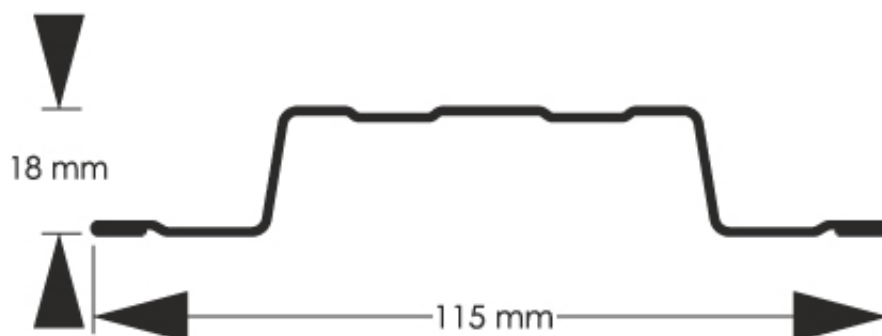

Link do produktu: <https://staloweogrodzenie.pl/sztacheta-metalowa-standard-wykonana-z-blachy-drewnopodobnej-blachy-powlekanej-dwustronnie-ciemny-dab-p-61.html>

Sztacheta metalowa Standard wykonana z blachy drewnopodobnej blachy powlekanej dwustronnie ciemny dąb

Cena	10,92 zł
Dostępność	Dostępny
Czas wysyłki	14 dni
Numer katalogowy	SZ-0061-SO

Opis produktu

Sztacheta metalowa Standard jest to model charakteryzujący się ponadczasową elegancją. Sztachety Standard doskonale wyglądają zarówno w pionie jak i poziomie, końcówki sztachet mogą być zaokrąglone lub proste. Dostępny jest w pełnej gamie kolorystycznej, również w powłokach drewnopodobnych.

Wykonana z blachy dwustronnie powlekanej drewnopodobnej w kolorze ciemnego dębu

Wysokiej klasy sztachety metalowe to wspaniała wizytówka każdego budynku – domu jednorodzinnego, punktu usługowego czy handlowego. Oferowane przez nas modele wyróżniają się oryginalnym stylem, który z łatwością dopasujesz do wyglądu elewacji. Poza tym nasze sztafety metalowe charakteryzują się ogromną solidnością i nie wymagają malowania i konserwacji, dzięki temu będą z powodzeniem służyły Ci przez wiele lat. Ogrodzenie sztachetowe to inwestycja, a z jej pozytywnych efektów będziesz naprawdę długo korzystać. Jednocześnie zamówisz u nas modele o odpowiedniej szerokości, długości czy wyglądzie. Oprócz tego montaż sztachet metalowych jest bardzo prosty i możesz je połączyć także z innymi materiałami typu kamień czy beton. Przekonaj się o tym, że styl i funkcjonalność takiego ogrodzenia zapewni Ci same korzyści.

Wysokość profilu	18 mm
Szerokość użytkowa	115 mm
Szerokość całkowita	115 mm

Maksymalna długość	2500 mm
---------------------------	----------------

Minimalna długość 500 mm

Produkt posiada dodatkowe opcje: