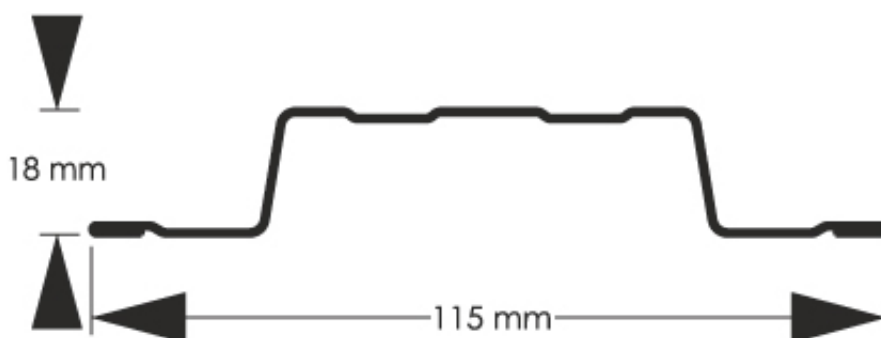

Cena	7,55 zł
Dostępność	Dostępny
Czas wysyłki	14 dni
Numer katalogowy	SZ-0060-SO

Opis produktu

Sztacheta metalowa Standard jest to model charakteryzujący się ponadczasową elegancją. Sztachety Standard doskonale wyglądają zarówno w pionie jak i poziomie, końcówki sztachet mogą być zaokrąglone lub proste. Dostępny jest w pełnej gamie kolorystycznej, również w powłokach drewnopodobnych.

Wykonana z blachy Alucynk jest odporna na korozję a jednocześnie w razie takiej potrzeby gotowa do malowania.

Wysokiej klasy sztachety metalowe to wspaniała wizytówka każdego budynku – domu jednorodzinnego, punktu usługowego czy handlowego. Oferowane przez nas modele wyróżniają się oryginalnym stylem, który z łatwością dopasujesz do wyglądu elewacji. Poza tym nasze sztachety metalowe charakteryzują się ogromną solidnością i nie wymagają malowania i konserwacji, dzięki temu będą z powodzeniem służyły Ci przez wiele lat. Ogrodzenie sztachetowe to inwestycja, a z jej pozytywnych efektów będziesz naprawdę długo korzystać. Jednocześnie zamówisz u nas modele o odpowiedniej szerokości, długości czy wyglądzie. Oprócz tego montaż sztachet metalowych jest bardzo prosty i możesz je połączyć także z innymi materiałami typu kamień czy beton. Przekonaj się o tym, że styl i funkcjonalność takiego ogrodzenia zapewni Ci same korzyści.

Wysokość profilu	18 mm
Szerokość użytkowa	115 mm
Szerokość całkowita	115 mm

Maksymalna długość	2500 mm
Minimalna długość	500 mm