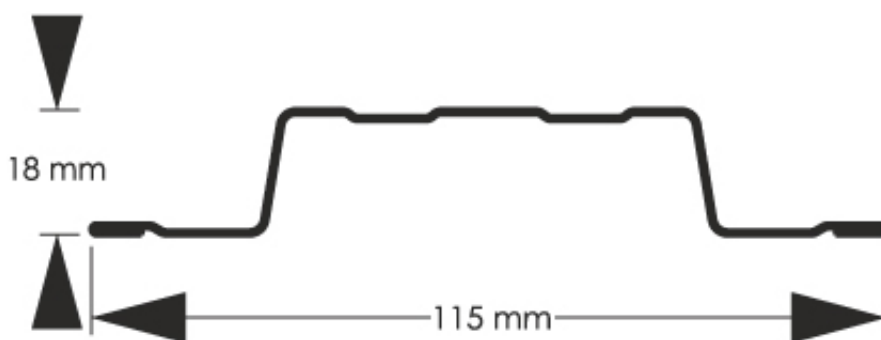

Sztacheta metalowa Standard wykonana z blachy Alucynk zakończenie proste

Cena	7,55 zł
Dostępność	Dostępny
Czas wysyłki	14 dni
Numer katalogowy	SZ-0060-SO

Opis produktu

Sztacheta metalowa Standard jest to model charakteryzujący się ponadczasową elegancją. Sztachety Standard doskonale wyglądają zarówno w pionie jak i poziomie, końcówki sztachet mogą być zaokrąglone lub proste. Dostępny jest w pełnej gamie kolorystycznej, również w powłokach drewnopodobnych.

Wykonana z blachy Alucynk jest odporna na korozję a jednocześnie w razie takiej potrzeby gotowa do malowania.

Wysokiej klasy sztachety metalowe to wspiana wizytówka każdego budynku – domu jednorodzinnego, punktu usługowego czy handlowego. Oferowane przez nas modele wyróżniają się oryginalnym stylem, który z łatwością dopasujesz do wyglądu elewacji. Poza tym nasze sztachety metalowe charakteryzują się ogromną solidnością i nie wymagają malowania i konserwacji, dzięki temu będą z powodzeniem służyły Ci przez wiele lat. Ogrodzenie sztachetowe to inwestycja, a z jej pozytywnych efektów będziesz naprawdę długo korzystać. Jednocześnie zamówisz u nas modele o odpowiedniej szerokości, długości czy wyglądzie. Oprócz tego montaż sztachet metalowych jest bardzo prosty i możesz je połączyć także z innymi materiałami typu kamień czy beton. Przekonaj się o tym, że styl i funkcjonalność takiego ogrodzenia zapewni Ci same korzyści.

Wysokość profilu	18 mm
Szerokość użytkowa	115 mm
Szerokość całkowita	115 mm

Maksymalna długość	2500 mm
Minimalna długość	500 mm