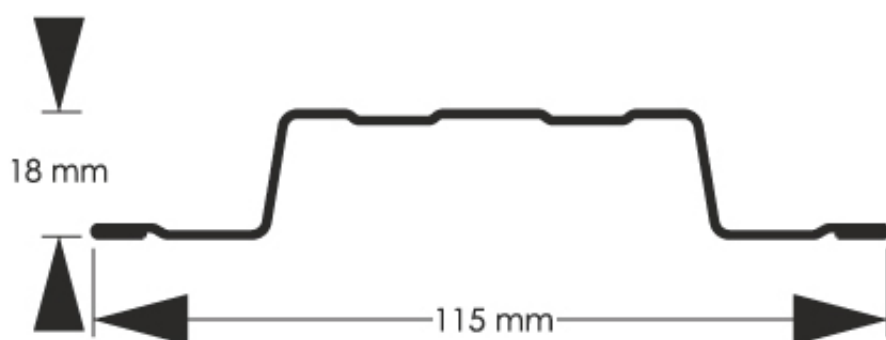

Link do produktu: <https://staloweogrodzenie.pl/sztacheta-metalowa-standard-wykonana-z-blachy-alucynk-zakonczenie-polokragle-p-59.html>

Sztacheta metalowa Standard wykonana z blachy Alucynk zakończenie półokrągłe

Cena	7,55 zł
Dostępność	Dostępny
Czas wysyłki	14 dni
Numer katalogowy	SZ-0059-SO

Opis produktu

Sztacheta metalowa Standard jest to model charakteryzujący się ponadczasową elegancją. Sztachety Standard doskonale wyglądają zarówno w pionie jak i poziomie, końcówki sztachet mogą być zaokrąglone lub proste. Dostępny jest w pełnej gamie kolorystycznej, również w powłokach drewnopodobnych.

Wysokość profilu 18 mm
Szerokość użytkowa 115 mm
Szerokość całkowita 115 mm

Maksymalna długość 2500 mm
Minimalna długość 500 mm

Produkt posiada dodatkowe opcje:

Wybierz długość: 50cm , 60cm , 70cm , 80cm , 85cm , 90cm , 95cm , 100cm , 105cm , 110cm , 115cm , 120cm , 125cm , 130cm , 135cm , 140cm , 145cm , 150cm , 160cm , 180cm , 200cm , 220cm , 250cm