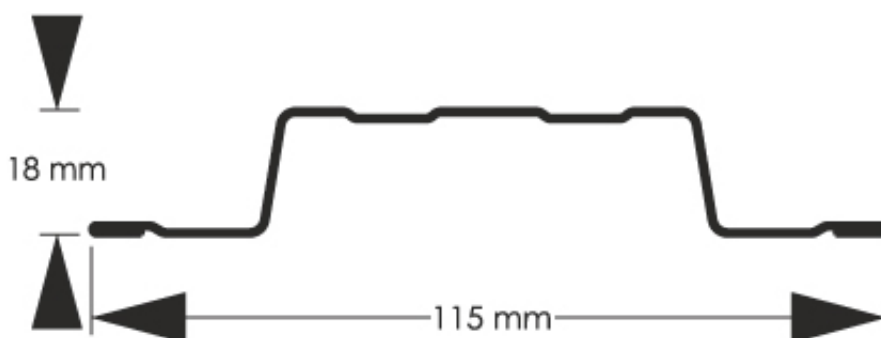

## Sztacheta metalowa Standard wykonana z blachy Alucynk zakończenie półokrągłe

|                  |                   |
|------------------|-------------------|
| Cena             | <b>7,55 zł</b>    |
| Dostępność       | <b>Dostępny</b>   |
| Czas wysyłki     | <b>14 dni</b>     |
| Numer katalogowy | <b>SZ-0059-SO</b> |

### Opis produktu

**Sztacheta metalowa Standard** jest to model charakteryzujący się ponadczasową elegancją. Sztachety Standard doskonale wyglądają zarówno w pionie jak i poziomie, końcówki sztachet mogą być zaokrąglone lub proste. Dostępny jest w pełnej gamie kolorystycznej, również w powłokach drewnopodobnych.

**Wysokość profilu** 18 mm  
**Szerokość użytkowa** 115 mm  
**Szerokość całkowita** 115 mm

**Maksymalna długość** 2500 mm  
**Minimalna długość** 500 mm

Produkt posiada dodatkowe opcje:

**Wybierz długość:** 50cm , 60cm , 70cm , 80cm , 85cm , 90cm , 95cm , 100cm , 105cm , 110cm , 115cm , 120cm , 125cm , 130cm , 135cm , 140cm , 145cm , 150cm , 160cm , 180cm , 200cm , 220cm , 250cm