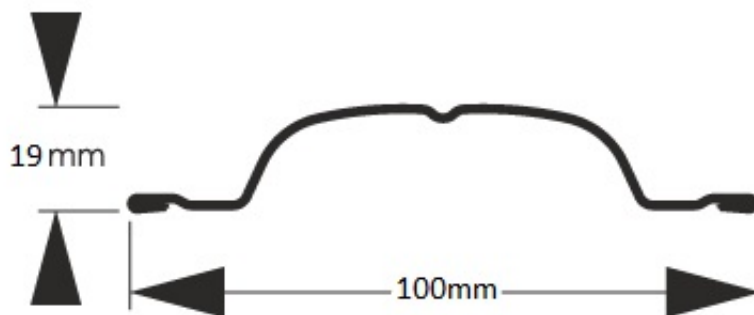

Link do produktu: <https://staloweogrodzenie.pl/sztacheta-metalowa-solis-z-blachy-powlekanej-obustronnie-kolor-grafit-mat-7016-p-568.html>

Sztacheta metalowa Solis z blachy powlekanej obustronnie kolor grafit MAT 7016

Cena	9,60 zł
Dostępność	Dostępny
Czas wysyłki	14 dni
Numer katalogowy	SZ-0568-SO

Opis produktu

Sztacheta metalowa Solis to jeden z najpopularniejszych modeli sztachet metalowych na rynku. Luna znajdzie zastosowanie głównie w klasycznych ogrodzeniach. Szerokie sztachety mają doskonałe właściwości zakrywające. Końcówki mogą być zaokrąglone lub proste w zależności od naszych preferencji.

Sztacheta stalowa wzór Solis może być montowana zarówno w poziomie jak i w pionie, do montażu poziomego sztachety docinane są na wprost. Wykonana jest z blachy obustronnie powlekanej w kolorze grafitowym matowym odcień MAT 7016

Wysokość profilu	190 mm
Szerokość użytkowa	100 mm
Szerokość całkowita	100 mm
Maksymalna długość	2500 mm

Minimalna długość	500 mm
Oferowany typ zakończenia	proste zaokrąglone

Produkt posiada dodatkowe opcje: