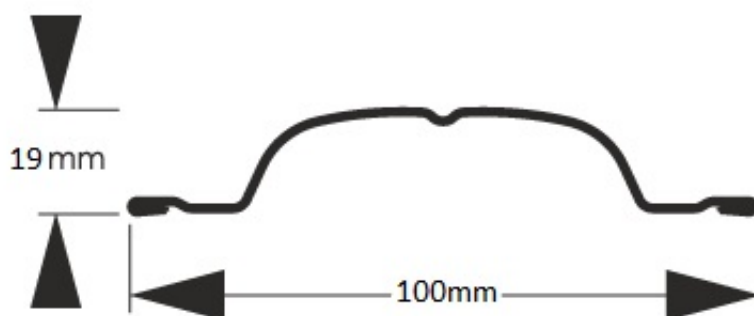

Cena	10,90 zł
Dostępność	Dostępny
Czas wysyłki	14 dni
Numer katalogowy	SZ-0565-SO

Opis produktu

Sztacheta metalowa Solis to jeden z najpopularniejszych modeli sztachet metalowych na rynku. Luna znajdzie zastosowanie głównie w klasycznych ogrodzeniach. Szerokie sztachety mają doskonałe właściwości zakrywające. Końcówki mogą być zaokrąglone lub proste w zależności od naszych preferencji.

Sztacheta stalowa wzór Luna może być montowana zarówno w poziomie jak i w pionie, do montażu poziomego sztachety docinane są na wprost. Wykonana jest z blachy drewnopodobnej obustronnie powlekanej w odcieniu złotego dębu

Wysokość profilu	190 mm
Szerokość użytkowa	100 mm
Szerokość całkowita	100 mm
Maksymalna długość	2500 mm

Minimalna długość	500 mm
Oferowany typ zakończenia	proste zaokrąglone

Produkt posiada dodatkowe opcje: