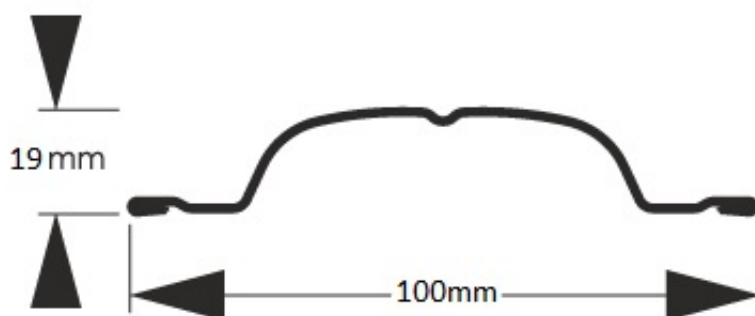

Cena	10,90 zł
Dostępność	Dostępny
Czas wysyłki	14 dni
Numer katalogowy	SZ-0566-SO

Opis produktu

Sztacheta metalowa Solis to jeden z najpopularniejszych modeli sztachet metalowych na rynku. Luna znajdzie zastosowanie głównie w klasycznych ogrodzeniach. Szerokie sztachety mają doskonałe właściwości zakrywające. Końcówki mogą być zaokrąglone lub proste w zależności od naszych preferencji.

Odpowiednio zaprojektowany profil, będący przemyślaną konstrukcją zapewnia sztywność i wytrzymałość konstrukcji oraz odporność na warunki atmosferyczne. Dzięki temu użytkownik ma pewność, że produkt na wszystkie czynniki atmosferyczne.

Sztacheta stalowa wzór Solis może być montowana zarówno w poziomie jak i w pionie, do montażu poziomego sztachety docinane są na wprost. Wykonana jest z blachy drewnopodobnej obustronnie powlekanej w odcieniu ciemnego orzecha

Wysokość profilu	190 mm
Szerokość użytkowa	100 mm
Szerokość całkowita	100 mm
Maksymalna długość	2500 mm

Minimalna długość	500 mm
Oferowany typ zakończenia	proste zaokrąglone
11111	

Produkt posiada dodatkowe opcje: