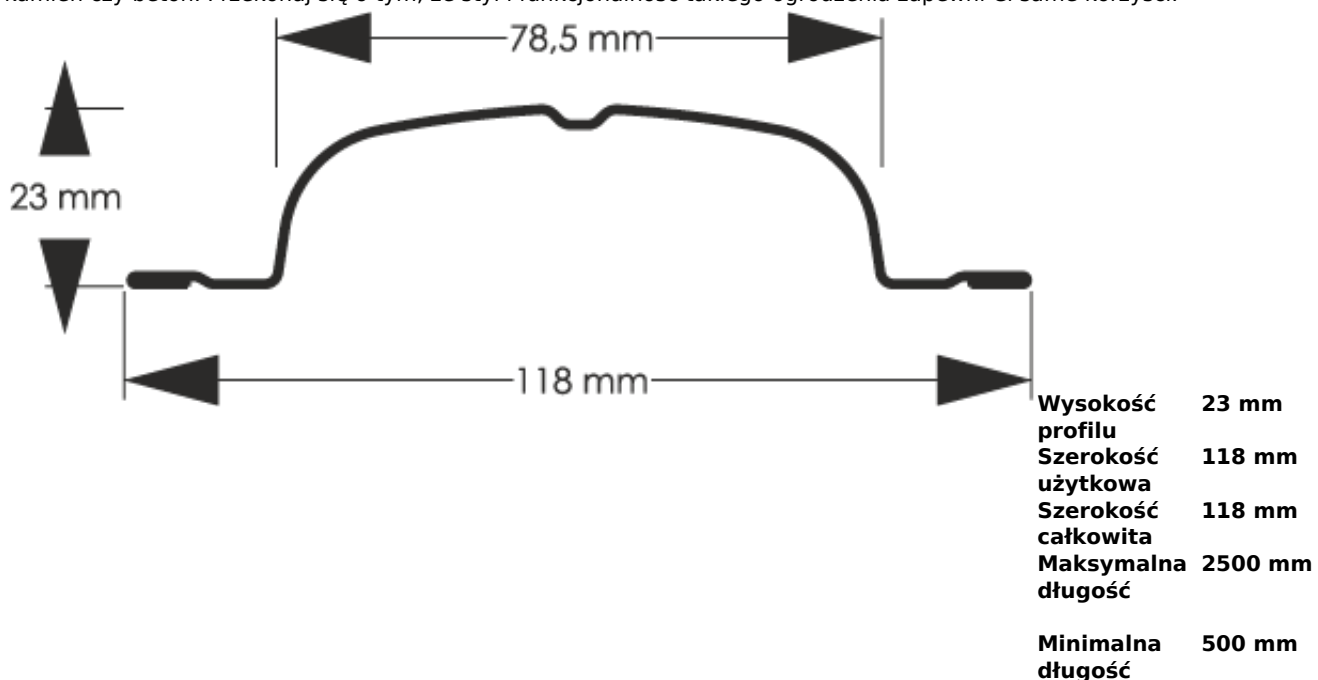

Link do produktu: <https://staloweogrodzenie.pl/sztacheta-metalowa-sigma-z-blachy-powlekanej-obustronnie-kolor-jasny-braz-polysk-ral-8017-p-57.html>

## Sztacheta metalowa Sigma z blachy powlekanej obustronnie kolor jasny brąz połysk RAL 8017

Cena	<b>9,07 zł</b>
Dostępność	<b>Dostępny</b>
Czas wysyłki	<b>14 dni</b>
Numer katalogowy	<b>SZ-0057-SO</b>

### Opis produktu

**Sztacheta metalowa Sigma** to jeden z najpopularniejszych modeli sztachet metalowych na rynku. Sigma znajdzie zastosowanie głównie w klasycznych aranżacjach ogrodzeniowych. Szerokie lamele mają doskonałe właściwości zakrywające. Końcówki sztachet mogą być zaokrąglone lub proste w zależności od naszych preferencji.

Sztacheta stalowa wzór Sigma może być montowana zarówno w poziomie jak i w pionie, do montażu poziomego sztachety docinane są na wprost. Wykonana jest z blachy obustronnie powlekanej w kolorze jasny brązowy w połysku odcień RAL 8017