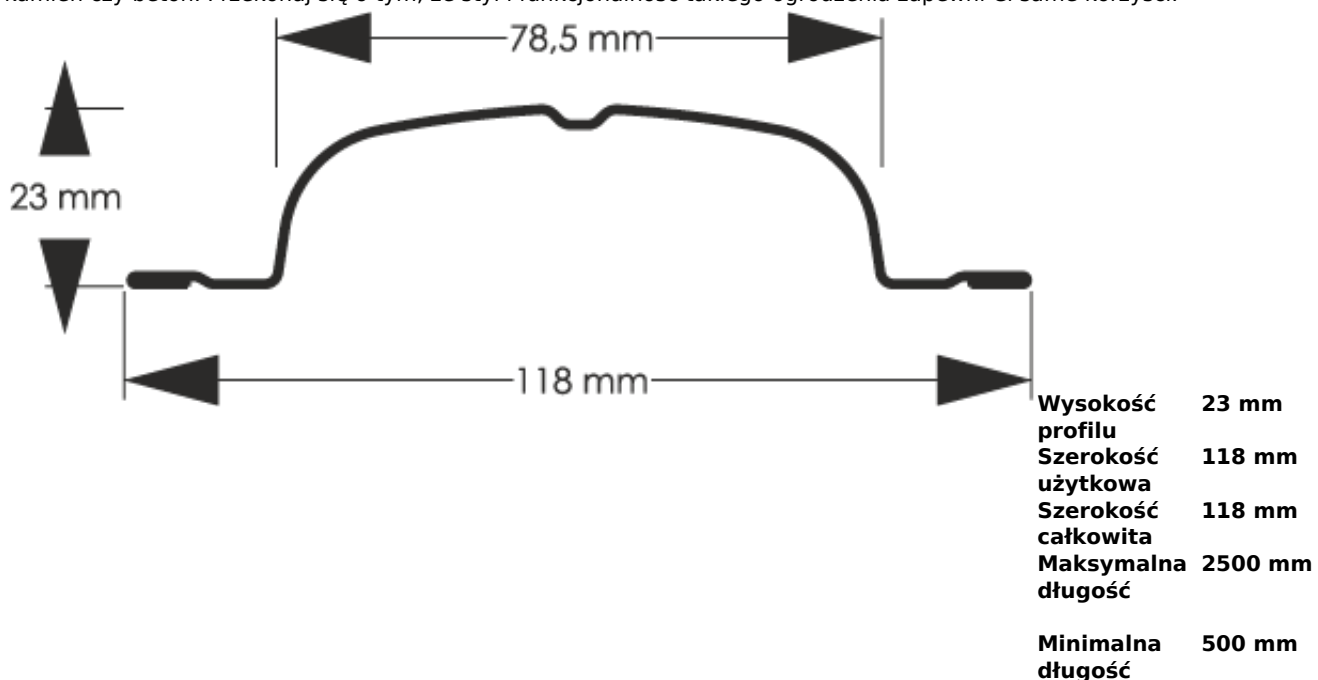

Odpowiednio zaprojektowany profil, będący przemyślaną konstrukcją zapewnia sztywność i wytrzymałość konstrukcji oraz odporność na warunki atmosferyczne. Dzięki temu użytkownik ma pewność, że produkt na wszystkie czynniki atmosferyczne.

Sztacheta stalowa wzór Sigma może być montowana zarówno w poziomie jak i w pionie, do montażu poziomego sztachety docinane są na wprost. Wykonana jest z blachy obustronnie powlekanej w kolorze jasny brązowy w połysku odcień RAL 8017

Wysokiej klasy sztachety metalowe to wspaniała wizytówka każdego budynku – domu jednorodzinnego, punktu usługowego czy handlowego. Oferowane przez nas modele wyróżniają się oryginalnym stylem, który z łatwością dopasujesz do wyglądu elewacji. Poza tym nasze sztafety metalowe charakteryzują się ogromną solidnością i nie wymagają malowania i konserwacji, dzięki temu będą z powodzeniem służyły Ci przez wiele lat. Ogrodzenie sztachetowe to inwestycja, a z jej pozytywnych efektów będziesz naprawdę długo korzystać. Jednocześnie zamówisz u nas modele o odpowiedniej szerokości, długości czy wyglądzie. Oprócz tego montaż sztachet metalowych jest bardzo prosty i możesz je połączyć także z innymi materiałami typu kamień czy beton. Przekonaj się o tym, że styl i funkcjonalność takiego ogrodzenia zapewni Ci same korzyści.