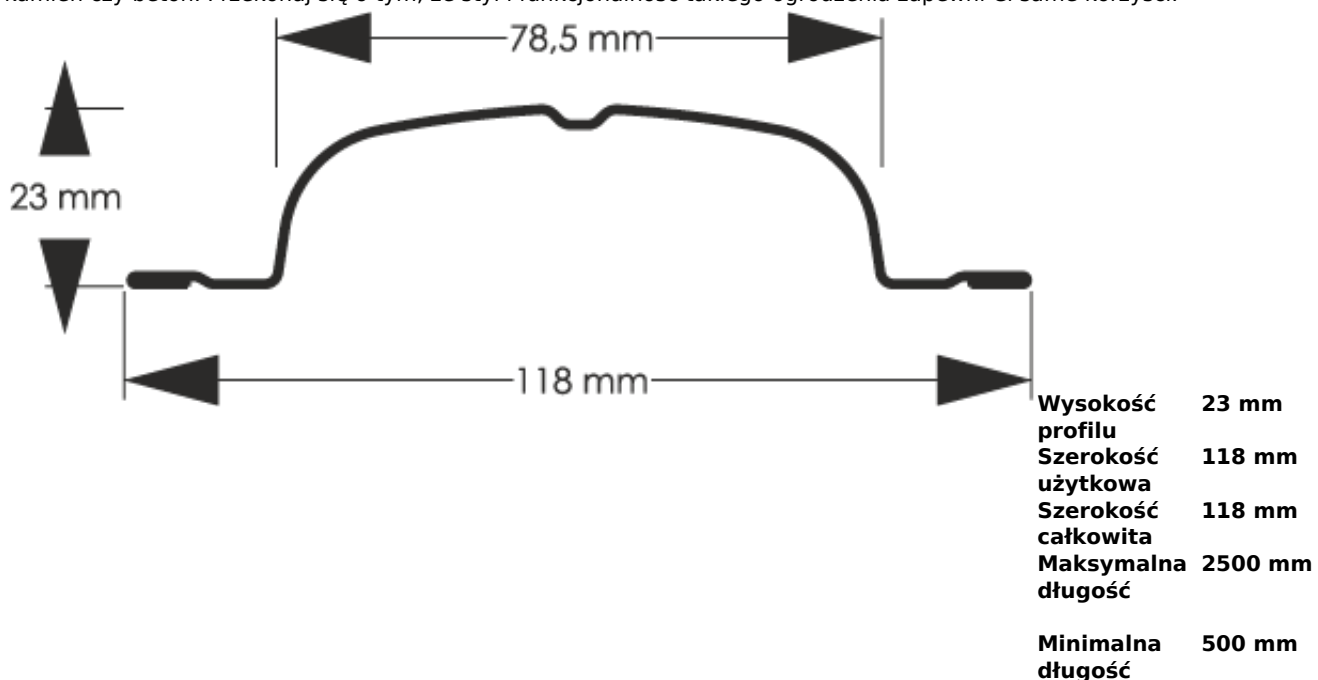

Link do produktu: <https://staloweogrodzenie.pl/sztacheta-metalowa-sigma-z-blachy-powlekanej-obustronnie-kolor-jasny-braz-polysk-ral-8017-p-51.html>

Sztacheta metalowa Sigma z blachy powlekanej obustronnie kolor jasny brąz połysk RAL 8017

Cena	9,07 zł
Dostępność	Dostępny
Czas wysyłki	14 dni
Numer katalogowy	SZ-0051-SO

Opis produktu

Sztacheta metalowa Sigma to jeden z najpopularniejszych modeli sztachet metalowych na rynku. Sigma znajdzie zastosowanie głównie w klasycznych aranżacjach ogrodzeniowych. Szerokie lamele mają doskonałe właściwości zakrywające. Końcówki sztachet mogą być zaokrąglone lub proste w zależności od naszych preferencji.

Sztacheta stalowa wzór Sigma może być montowana zarówno w poziomie jak i w pionie, do montażu poziomego sztachety docinane są na wprost. Wykonana jest z blachy obustronnie powlekanej w kolorze jasny brązowy w połysku odcień RAL 8017

Oferowany proste
typ
zakończenia zaokrąglone

Produkt posiada dodatkowe opcje:

Wybierz długość: 50cm , 60cm , 70cm , 80cm , 85cm , 90cm , 95cm , 100cm , 105cm , 110cm , 115cm , 120cm , 125cm , 130cm , 135cm , 140cm , 145cm , 150cm , 160cm , 180cm , 200cm , 220cm , 250cm