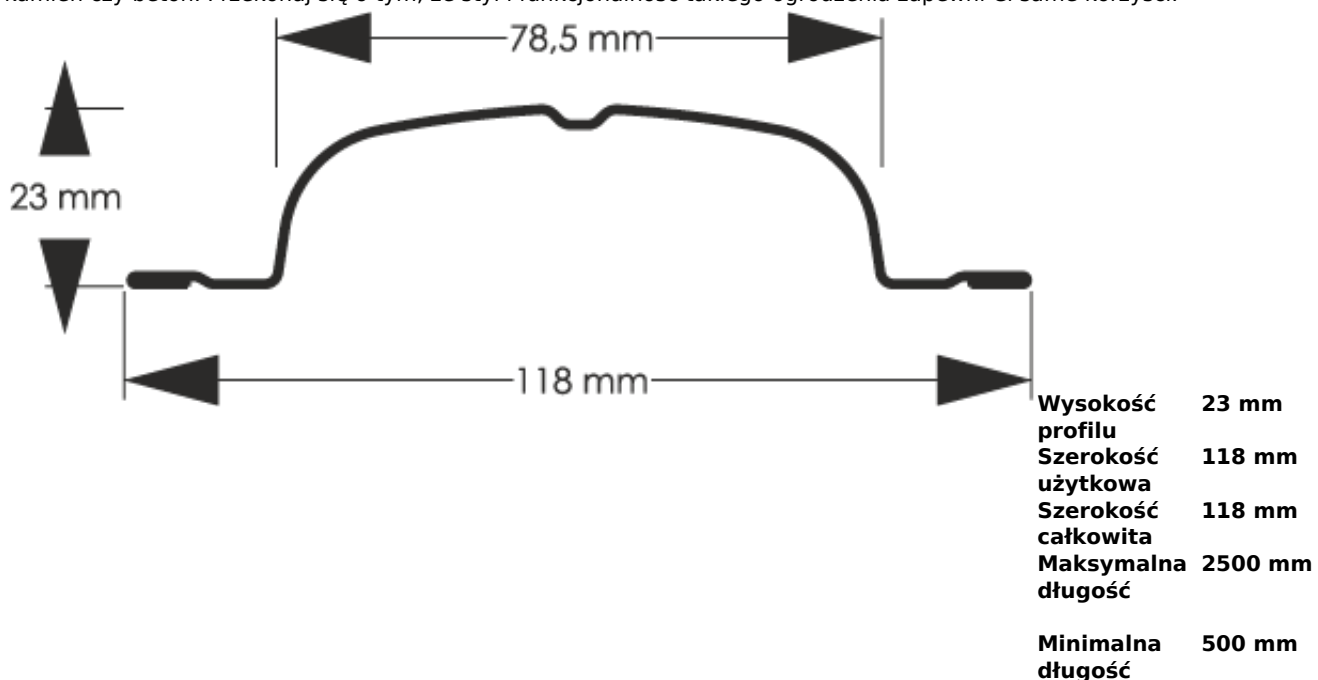

Odpowiednio zaprojektowany profil, będący przemyślaną konstrukcją zapewnia sztywność i wytrzymałość konstrukcji oraz odporność na warunki atmosferyczne. Dzięki temu użytkownik ma pewność, że produkt na wszystkie czynniki atmosferyczne.

Sztacheta stalowa wzór Sigma może być montowana zarówno w poziomie jak i w pionie, do montażu poziomego sztachety docinane są na wprost. Wykonana jest z blachy obustronnie powlekanej w kolorze grafitowym połysku odcień RAL 7016

Wysokiej klasy sztachety metalowe to wspaniała wizytówka każdego budynku – domu jednorodzinnego, punktu usługowego czy handlowego. Oferowane przez nas modele wyróżniają się oryginalnym stylem, który z łatwością dopasujesz do wyglądu elewacji. Poza tym nasze sztafety metalowe charakteryzują się ogromną solidnością i nie wymagają malowania i konserwacji, dzięki temu będą z powodzeniem służyły Ci przez wiele lat. Ogrodzenie sztachetowe to inwestycja, a z jej pozytywnych efektów będziesz naprawdę długo korzystać. Jednocześnie zamówisz u nas modele o odpowiedniej szerokości, długości czy wyglądzie. Oprócz tego montaż sztachet metalowych jest bardzo prosty i możesz je połączyć także z innymi materiałami typu kamień czy beton. Przekonaj się o tym, że styl i funkcjonalność takiego ogrodzenia zapewni Ci same korzyści.