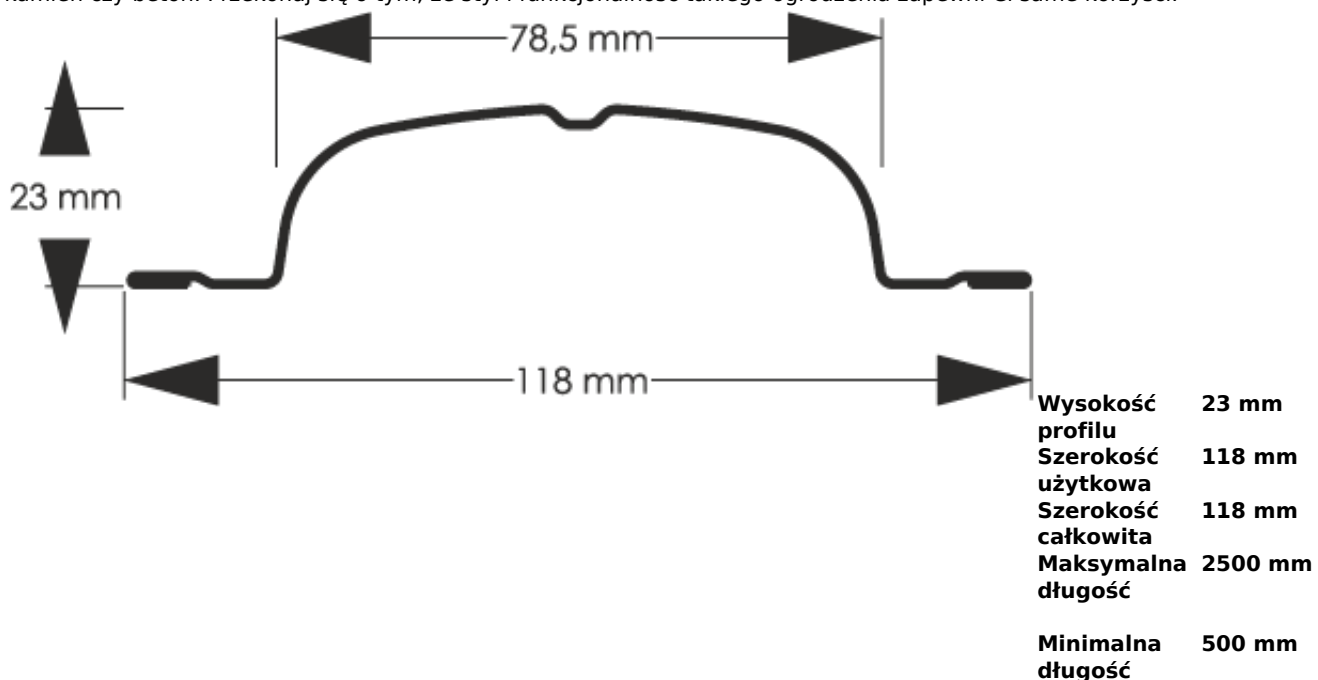

Link do produktu: <https://staloweogrodzenie.pl/sztacheta-metalowa-sigma-z-blachy-powlekanej-obustronnie-kolor-grafitowy-polysk-ral-7016-p-50.html>

Sztacheta metalowa Sigma z blachy powlekanej obustronnie kolor grafitowy połysk RAL 7016

Cena	9,07 zł
Dostępność	Dostępny
Czas wysyłki	14 dni
Numer katalogowy	SZ-0050-SO

Opis produktu

Sztacheta metalowa Sigma to jeden z najpopularniejszych modeli sztachet metalowych na rynku. Sigma znajdzie zastosowanie głównie w klasycznych aranżacjach ogrodzeniowych. Szerokie lamele mają doskonałe właściwości zakrywające. Końcówki sztachet mogą być zaokrąglone lub proste w zależności od naszych preferencji.

Sztacheta stalowa wzór Sigma może być montowana zarówno w poziomie jak i w pionie, do montażu poziomego sztachety docinane są na wprost. Wykonana jest z blachy obustronnie powlekanej w kolorze grafitowym połysku odcień RAL 7016

Oferowany prosty
typ
zakończenia zaokrąglone

Produkt posiada dodatkowe opcje:

długość sztachety: 50cm , 51cm , 52cm , 53cm , 54cm , 55cm , 56cm , 57cm , 58cm , 59cm , 60cm , 61cm , 62cm , 63cm , 64cm , 65cm , 66cm , 67cm , 68cm , 69cm , 70cm , 71cm , 72cm , 73cm , 74cm , 75cm , 76cm , 77cm , 78cm , 79cm , 80cm , 81cm , 82cm , 83cm , 84cm , 85cm , 86cm , 87cm , 88cm , 89cm , 90cm , 91cm , 92cm , 93cm , 94cm , 95cm , 96cm , 97cm , 98cm , 99cm , 100cm , 105cm , 110cm , 115cm , 120cm , 125cm , 130cm , 135cm , 140cm , 145cm , 150cm , 160cm , 180cm , 200cm , 220cm , 250cm