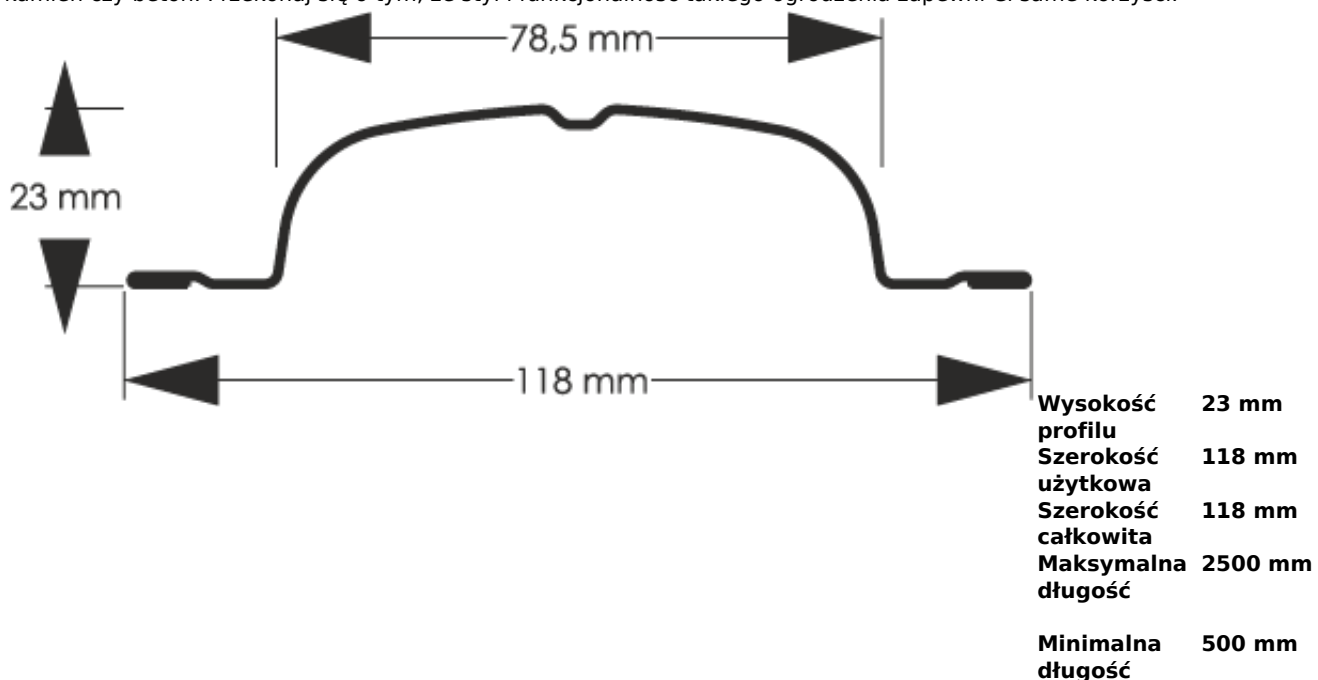

Link do produktu: <https://staloweogrodzenie.pl/sztacheta-metalowa-sigma-z-blachy-powlekanej-obustronnie-kolor-grafitowy-polysk-ral-7016-p-50.html>

Sztacheta metalowa Sigma z blachy powlekanej obustronnie kolor grafitowy połysk RAL 7016

Cena	9,07 zł
Dostępność	Dostępny
Czas wysyłki	14 dni
Numer katalogowy	SZ-0050-SO

Opis produktu

Sztacheta metalowa Sigma to jeden z najpopularniejszych modeli sztachet metalowych na rynku. Sigma znajdzie zastosowanie głównie w klasycznych aranżacjach ogrodzeniowych. Szerokie lamele mają doskonałe właściwości zakrywające. Końcówki sztachet mogą być zaokrąglone lub proste w zależności od naszych preferencji.

Sztacheta stalowa wzór Sigma może być montowana zarówno w poziomie jak i w pionie, do montażu poziomego sztachety docinane są na wprost. Wykonana jest z blachy obustronnie powlekanej w kolorze grafitowym połysku odcień RAL 7016

Oferowany proste
typ
zakończenia zaokrąglone

Produkt posiada dodatkowe opcje:

Wybierz długość: 50cm , 51cm , 52cm , 53cm , 54cm , 55cm , 56cm , 57cm , 58cm , 59cm , 60cm , 61cm , 62cm , 63cm , 64cm , 65cm , 66cm , 67cm , 68cm , 69cm , 70cm , 71cm , 72cm , 73cm , 74cm , 75cm , 76cm , 77cm , 78cm , 79cm , 80cm , 81cm , 82cm , 83cm , 84cm , 85cm , 86cm , 87cm , 88cm , 89cm , 90cm , 91cm , 92cm , 93cm , 94cm , 95cm , 96cm , 97cm , 98cm , 99cm , 100cm , 105cm , 110cm , 115cm , 120cm , 125cm , 130cm , 135cm , 140cm , 145cm , 150cm , 160cm , 180cm , 200cm , 220cm , 250cm