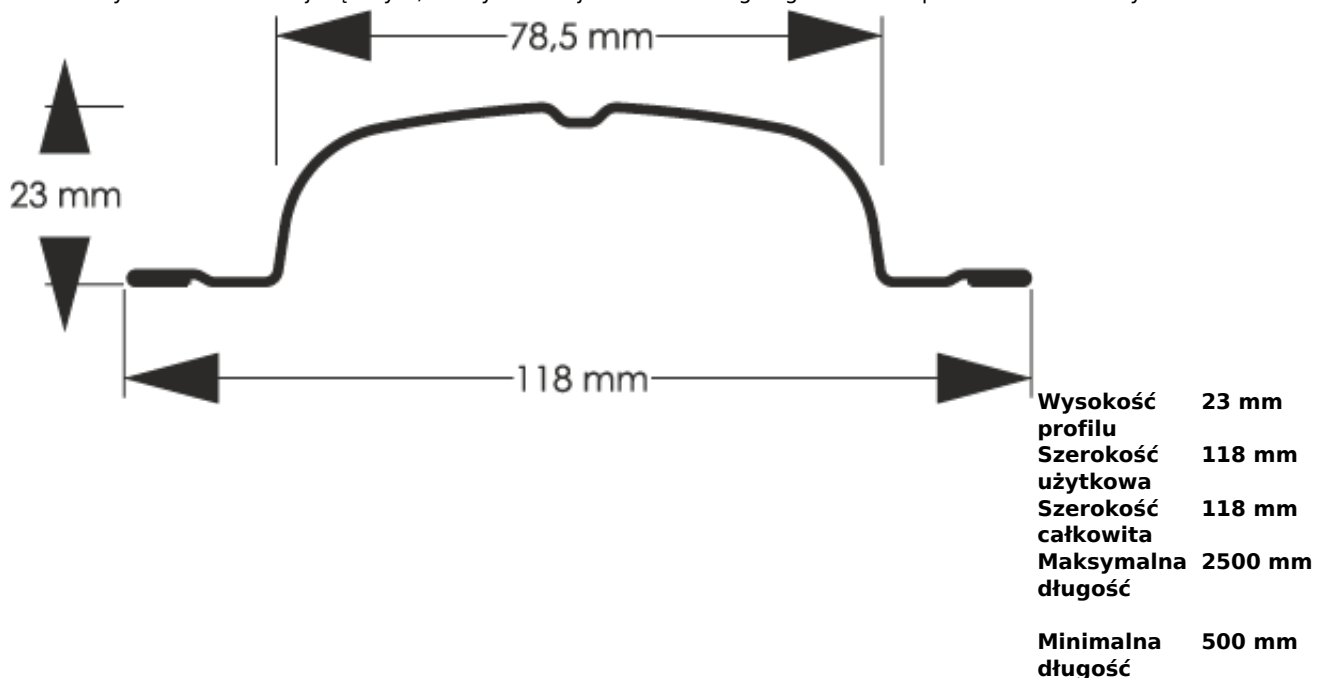

Odpowiednio zaprojektowany profil, będący przemyślaną konstrukcją zapewnia sztywność i wytrzymałość konstrukcji oraz odporność na warunki atmosferyczne. Dzięki temu użytkownik ma pewność, że produkt na wszystkie czynniki atmosferyczne.

Sztacheta stalowa wzór Sigma może być montowana zarówno w poziomie jak i w pionie, do montażu poziomego sztachety docinane są na wprost. Wykonana jest z blachy obustronnie powlekanej w kolorze grafitowym połysku odcień RAL 7016

Wysokiej klasy sztachety metalowe to wspaniała wizytówka każdego budynku – domu jednorodzinnego, punktu usługowego czy handlowego. Oferowane przez nas modele wyróżniają się oryginalnym stylem, który z łatwością dopasujesz do wyglądu elewacji. Poza tym nasze sztafety metalowe charakteryzują się ogromną solidnością i nie wymagają malowania i konserwacji, dzięki temu będą z powodzeniem służyły Ci przez wiele lat. Ogrodzenie sztachetowe to inwestycja, a z jej pozytywnych efektów będziesz naprawdę długo korzystać. Jednocześnie zamówisz u nas modele o odpowiedniej szerokości, długości czy wyglądzie. Oprócz tego montaż sztachet metalowych jest bardzo prosty i możesz je połączyć także z innymi materiałami typu kamień czy beton. Przekonaj się o tym, że styl i funkcjonalność takiego ogrodzenia zapewni Ci same korzyści.