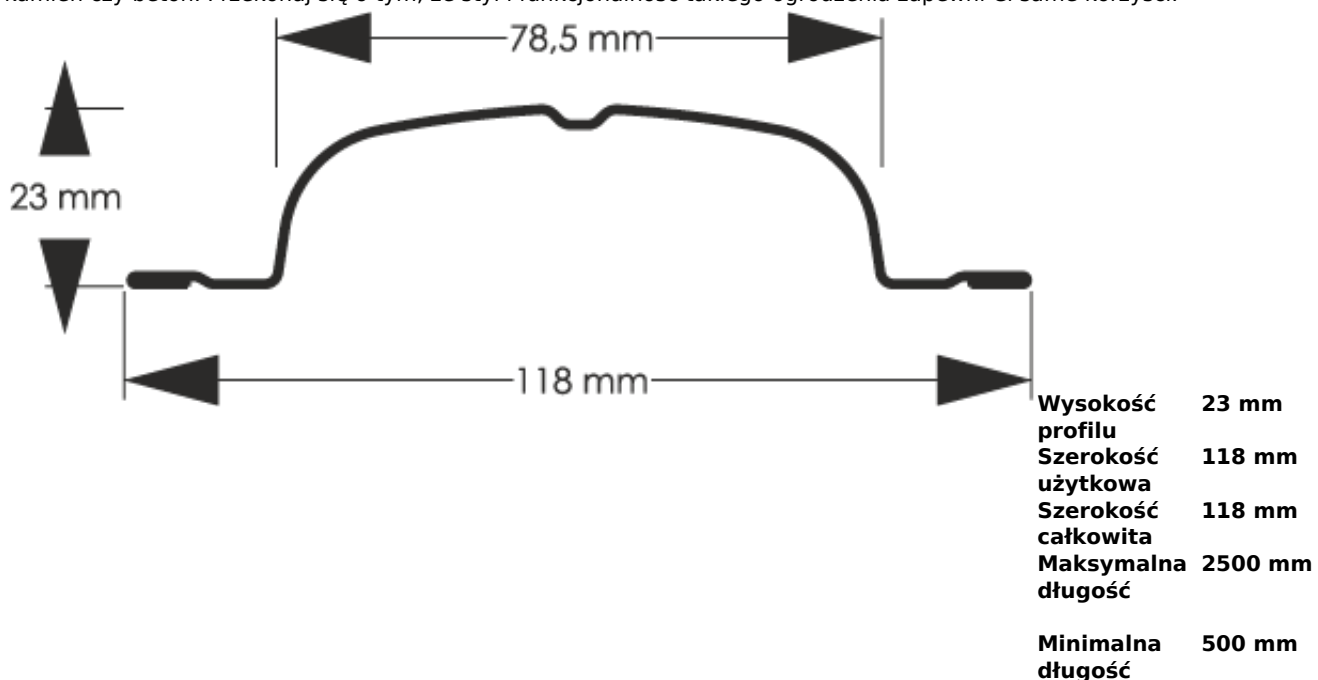

Link do produktu: <https://staloweogrodzenie.pl/sztacheta-metalowa-sigma-z-blachy-powlekanej-obustronnie-kolor-grafitowy-polysk-ral-7016-p-50.html>

## Sztacheta metalowa Sigma z blachy powlekanej obustronnie kolor grafitowy połysk RAL 7016

Cena	<b>9,07 zł</b>
Dostępność	<b>Dostępny</b>
Czas wysyłki	<b>14 dni</b>
Numer katalogowy	<b>SZ-0050-SO</b>

### Opis produktu

**Sztacheta metalowa Sigma** to jeden z najpopularniejszych modeli sztachet metalowych na rynku. Sigma znajdzie zastosowanie głównie w klasycznych aranżacjach ogrodzeniowych. Szerokie lamele mają doskonałe właściwości zakrywające. Końcówki sztachet mogą być zaokrąglone lub proste w zależności od naszych preferencji.

Sztacheta stalowa wzór Sigma może być montowana zarówno w poziomie jak i w pionie, do montażu poziomego sztachety docinane są na wprost. Wykonana jest z blachy obustronnie powlekanej w kolorze grafitowym połysku odcień RAL 7016