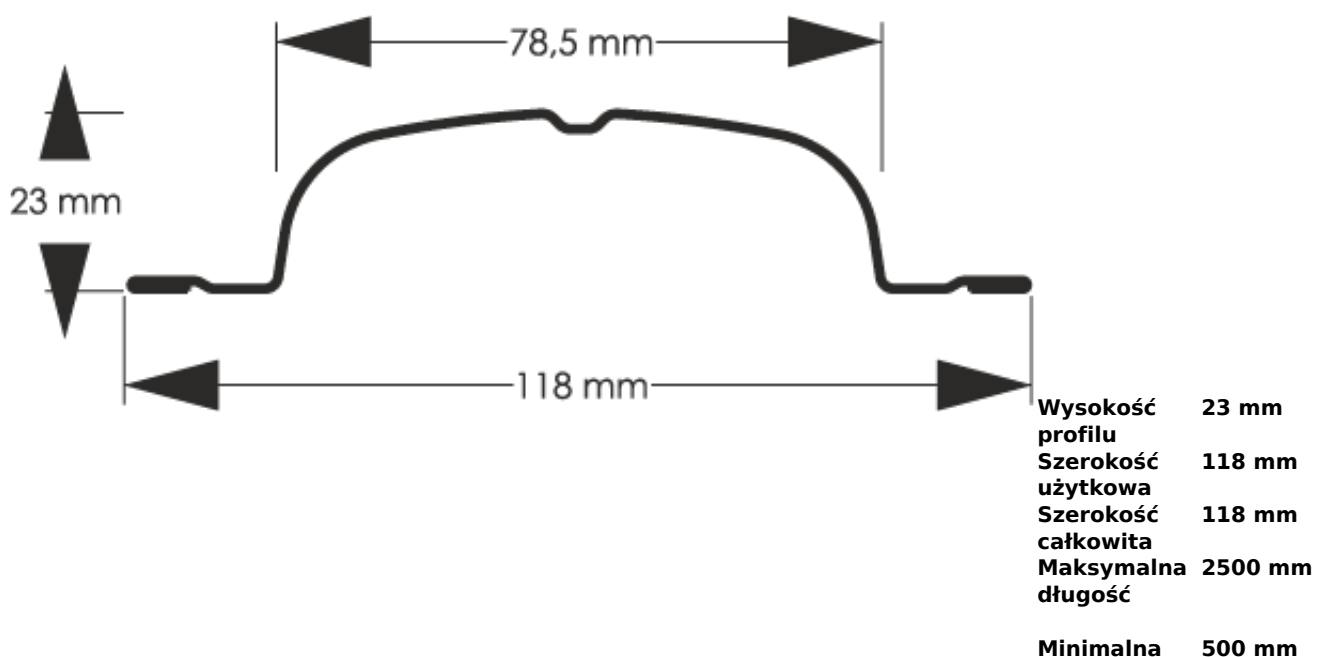

Odpowiednio zaprojektowany profil, będący przemyślaną konstrukcją zapewnia sztywność i wytrzymałość konstrukcji oraz odporność na warunki atmosferyczne. Dzięki temu użytkownik ma pewność, że produkt na wszystkie czynniki atmosferyczne.

Sztacheta stalowa wzór Sigma może być montowana zarówno w poziomie jak i w pionie, do montażu poziomego sztachety docinane są na wprost. Wykonana jest z blachy obustronnie powlekanej w kolorze grafitowym w macie MAT 7016

Wysokiej klasy sztachety metalowe to wspaniała wizytówka każdego budynku – domu jednorodzinnego, punktu usługowego czy handlowego. Oferowane przez nas modele wyróżniają się oryginalnym stylem, który z łatwością dopasujesz do wyglądu elewacji. Poza tym nasze sztafety metalowe charakteryzują się ogromną solidnością i nie wymagają malowania i konserwacji, dzięki temu będą z powodzeniem służyły Ci przez wiele lat. Ogrodzenie sztachetowe to inwestycja, a z jej pozytywnych efektów będziesz naprawdę długo korzystać. Jednocześnie zamówisz u nas modele o odpowiedniej szerokości, długości czy wyglądzie. Oprócz tego montaż sztachet metalowych jest bardzo prosty i możesz je połączyć także z innymi materiałami typu kamień czy beton. Przekonaj się o tym, że styl i funkcjonalność takiego ogrodzenia zapewni Ci same korzyści.