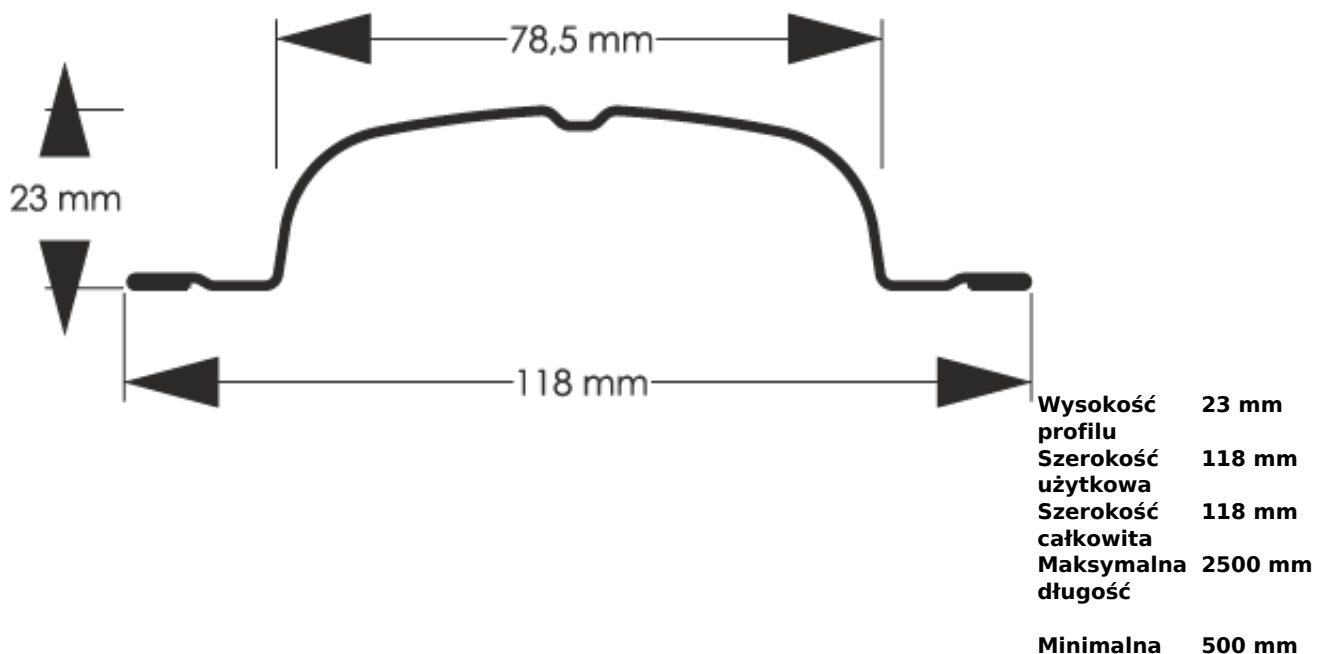

Odpowiednio zaprojektowany profil, będący przemyślaną konstrukcją zapewnia sztywność i wytrzymałość konstrukcji oraz odporność na warunki atmosferyczne. Dzięki temu użytkownik ma pewność, że produkt na wszystkie czynniki atmosferyczne.

Sztacheta stalowa wzór Sigma może być montowana zarówno w poziomie jak i w pionie, do montażu poziomego sztachety docinane są na wprost. Wykonana jest z blachy obustronnie powlekanej w kolorze grafitowym w macie MAT 7016

Wysokiej klasy sztachety metalowe to wspaniała wizytówka każdego budynku – domu jednorodzinnego, punktu usługowego czy handlowego. Oferowane przez nas modele wyróżniają się oryginalnym stylem, który z łatwością dopasujesz do wyglądu elewacji. Poza tym nasze sztafety metalowe charakteryzują się ogromną solidnością i nie wymagają malowania i konserwacji, dzięki temu będą z powodzeniem służyły Ci przez wiele lat. Ogrodzenie sztachetowe to inwestycja, a z jej pozytywnych efektów będziesz naprawdę długo korzystać. Jednocześnie zamówisz u nas modele o odpowiedniej szerokości, długości czy wyglądzie. Oprócz tego montaż sztachet metalowych jest bardzo prosty i możesz je połączyć także z innymi materiałami typu kamień czy beton. Przekonaj się o tym, że styl i funkcjonalność takiego ogrodzenia zapewni Ci same korzyści.