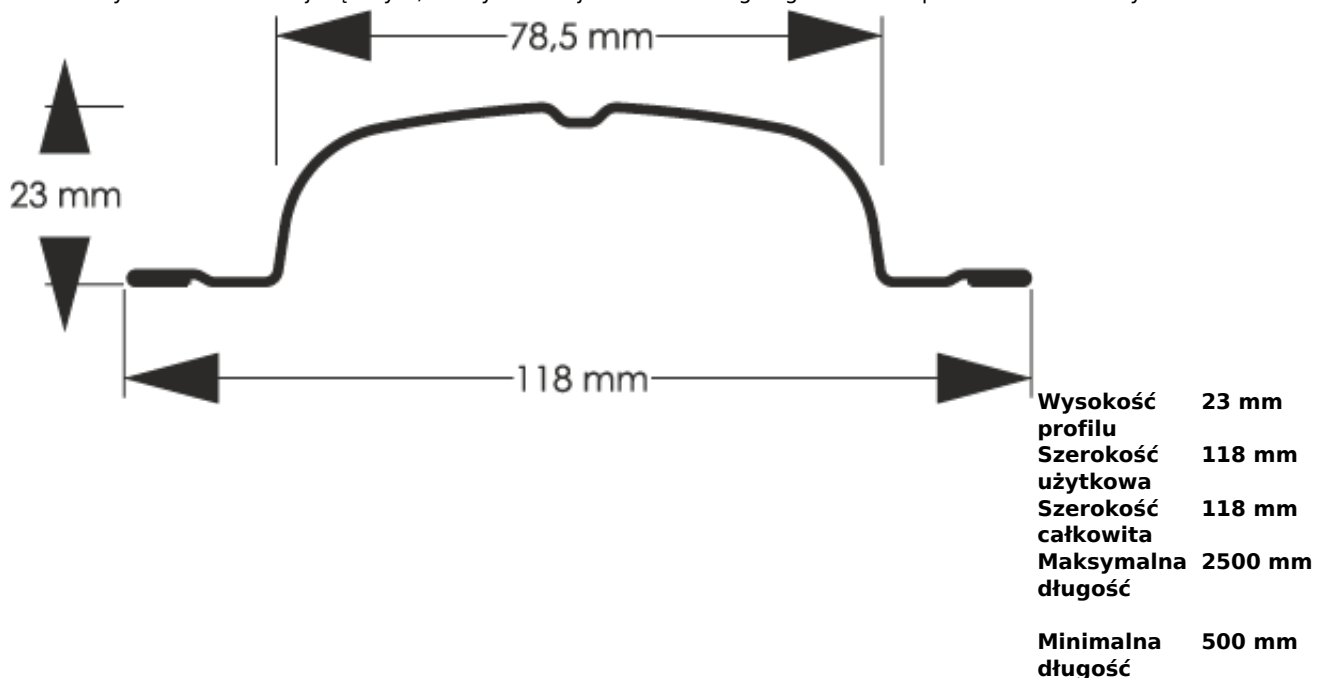

Odpowiednio zaprojektowany profil, będący przemyślaną konstrukcją zapewnia sztywność i wytrzymałość konstrukcji oraz odporność na warunki atmosferyczne. Dzięki temu użytkownik ma pewność, że produkt na wszystkie czynniki atmosferyczne.

Sztacheta stalowa wzór Sigma może być montowana zarówno w poziomie jak i w pionie, do montażu poziomego sztachety docinane są na wprost. Wykonana jest z blachy obustronnie powlekanej w kolorze czarnym w macie MAT 9005

Wysokiej klasy sztachety metalowe to wspaniała wizytówka każdego budynku – domu jednorodzinnego, punktu usługowego czy handlowego. Oferowane przez nas modele wyróżniają się oryginalnym stylem, który z łatwością dopasujesz do wyglądu elewacji. Poza tym nasze sztachety metalowe charakteryzują się ogromną solidnością i nie wymagają malowania i konserwacji, dzięki temu będą z powodzeniem służyły Ci przez wiele lat. Ogrodzenie sztachetowe to inwestycja, a z jej pozytywnych efektów będziesz naprawdę długo korzystać. Jednocześnie zamówisz u nas modele o odpowiedniej szerokości, długości czy wyglądzie. Oprócz tego montaż sztachet metalowych jest bardzo prosty i możesz je połączyć także z innymi materiałami typu kamień czy beton. Przekonaj się o tym, że styl i funkcjonalność takiego ogrodzenia zapewni Ci same korzyści.